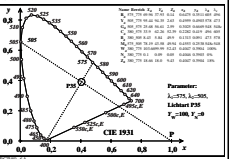

Siehe ähnliche Dateien: <http://farbe.li.tu-berlin.de/BGB8/BGB8LONI.TXT /PS>
 Technische Information: <http://farbe.li.tu-berlin.de/colort.htm>

TUB-Registrierung: 2022/301-BGB8/BGB8LONI.TXT /PS
 Anwendung für Beurteilung und Messung von Display- oder Druck-Ausgabe
 TUB-Material: Code=mat4a