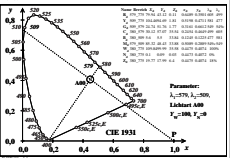

Siehe ähnliche Dateien: <http://farbe.li.tu-berlin.de/BGB8/BGB8LONI.TXT /PS>
 Technische Information: <http://farbe.li.tu-berlin.de/colort.htm>

TUB-Registrierung: 2022/301-BGB8/BGB8LONI.TXT /PS
 Anwendung für Beurteilung und Messung von Display- oder Druck-Ausgabe
 TUB-Material: Code=mat4a