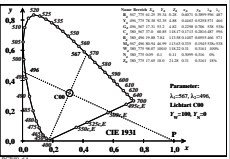

Siehe ähnliche Dateien: <http://farbe.li.tu-berlin.de/BGB8/BGB8LONI.TXT /PS>
 Technische Information: <http://farbe.li.tu-berlin.de/colort.htm>

TUB-Registrierung: 2022/301-BGB8/BGB8LONI.TXT /PS
 Anwendung für Beurteilung und Messung von Display- oder Druck-Ausgabe
 TUB-Material: Code=mat4a