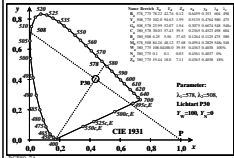

Siehe ähnliche Dateien: <http://farbe.li.tu-berlin.de/BGB8/BGB8LONI.TXT /PS>
 Technische Information: <http://farbe.li.tu-berlin.de/colort.htm>

TUB-Registrierung: 2022/301-BGB8/BGB8LONI.TXT /PS
 Anwendung für Beurteilung und Messung von Display- oder Druck-Ausgabe
 TUB-Material: Code=mat4a