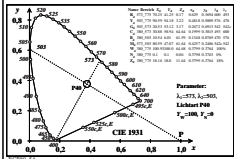

Siehe ähnliche Dateien: <http://farbe.li.tu-berlin.de/BGB8/BGB8LONI.TXT /PS>
 Technische Information: <http://farbe.li.tu-berlin.de/colort.htm>

TUB-Registrierung: 2022/301-BGB8/BGB8LONI.TXT /PS
 Anwendung für Beurteilung und Messung von Display- oder Druck-Ausgabe
 TUB-Material: Code=mat4a