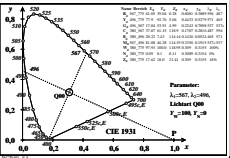

Siehe ähnliche Dateien: <http://farbe.li.tu-berlin.de/BGB8/BGB8LONI.TXT /PS>
 Technische Information: <http://farbe.li.tu-berlin.de/colort.htm>

TUB-Registrierung: 2022/301-BGB8/BGB8LONI.TXT /PS
 Anwendung für Beurteilung und Messung von Display- oder Druck-Ausgabe
 TUB-Material: Code=mat4a