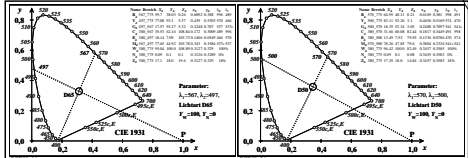

Siehe ähnliche Dateien: <http://farbe.li.tu-berlin.de/BGB8/BGB8LONI.TXT /PS>
 Technische Information: <http://farbe.li.tu-berlin.de/colort.htm>

TUB-Registrierung: 2022/301-BGB8/BGB8LONI.TXT /PS
 Anwendung für Beurteilung und Messung von Display- oder Druck-Ausgabe
 TUB-Material: Code=mat4a