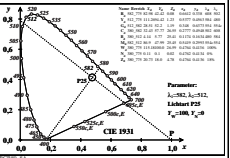

Siehe ähnliche Dateien: <http://farbe.li.tu-berlin.de/BGB8/BGB8LONI.TXT /PS>
 Technische Information: <http://farbe.li.tu-berlin.de/colort.htm>

TUB-Registrierung: 2022/301-BGB8/BGB8LONI.TXT /PS
 Anwendung für Beurteilung und Messung von Display- oder Druck-Ausgabe
 TUB-Material: Code=mat4a