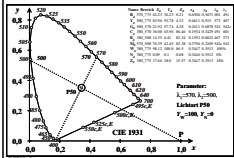

Siehe ähnliche Dateien: <http://farbe.li.tu-berlin.de/BGB8/BGB8LONI.TXT /PS>
 Technische Information: <http://farbe.li.tu-berlin.de/colort.htm>

TUB-Registrierung: 2022/301-BGB8/BGB8LONI.TXT /PS
 Anwendung für Beurteilung und Messung von Display- oder Druck-Ausgabe
 TUB-Material: Code=mat4a