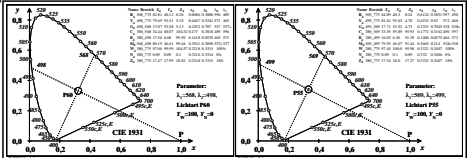

Siehe ähnliche Dateien: <http://farbe.li.tu-berlin.de/BGB8/BGB8LONI.TXT /PS>
 Technische Information: <http://farbe.li.tu-berlin.de/colort.htm>

TUB-Registrierung: 2022/301-BGB8/BGB8LONI.TXT /PS
 Anwendung für Beurteilung und Messung von Display- oder Druck-Ausgabe
 TUB-Material: Code=mat4a