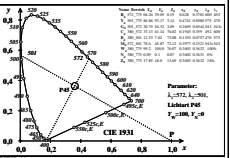

Siehe ähnliche Dateien: <http://farbe.li.tu-berlin.de/BGB8/BGB8LONI.TXT /PS>
 Technische Information: <http://farbe.li.tu-berlin.de/colort.htm>

TUB-Registrierung: 2022/301-BGB8/BGB8LONI.TXT /PS
 Anwendung für Beurteilung und Messung von Display- oder Druck-Ausgabe
 TUB-Material: Code=mat4a