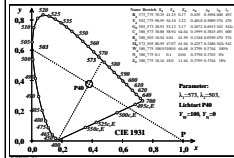

Siehe ähnliche Dateien: <http://farbe.li.tu-berlin.de/BGB8/BGB8LONI.TXT /PS>
 Technische Information: <http://farbe.li.tu-berlin.de/colort.htm>

TUB-Registrierung: 2022/301-BGB8/BGB8LONI.TXT /PS
 Anwendung für Beurteilung und Messung von Display- oder Druck-Ausgabe
 TUB-Material: Code=mat4a