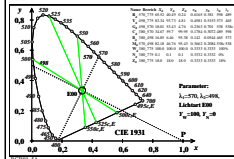

Siehe ähnliche Dateien: <http://farbe.li.tu-berlin.de/BGB8/BGB8LONI.TXT /PS>
 Technische Information: <http://farbe.li.tu-berlin.de/colort.htm>

TUB-Registrierung: 2022/301-BGB8/BGB8LONI.TXT /PS
 Anwendung für Beurteilung und Messung von Display- oder Druck-Ausgabe
 TUB-Material: Code=mat4a