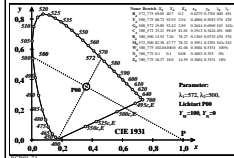

Siehe ähnliche Dateien: <http://farbe.li.tu-berlin.de/BGB8/BGB8LONI.TXT /PS>
 Technische Information: <http://farbe.li.tu-berlin.de/colort.htm>

TUB-Registrierung: 2022/301-BGB8/BGB8LONI.TXT /PS
 Anwendung für Beurteilung und Messung von Display- oder Druck-Ausgabe
 TUB-Material: Code=mat4a