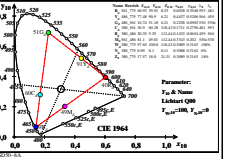

Siehe ähnliche Dateien: <http://farbe.li.tu-berlin.de/BGD5/BGD5L01.TXT>
 Technische Information: <http://farbe.li.tu-berlin.de/oderhttp://farbe.li.tu-berlin.de/>

TUB-Registrierung: 2022301-BGD5/BGD5L01.TXT /PS
 Anwendung für Beurteilung und Messung von Display- oder Druck-Ausgabe
 TUB-Material: Code=mat4a