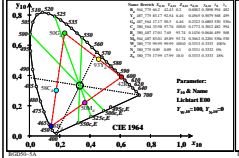

Siehe ähnliche Dateien: <http://farbe.li.tu-berlin.de/BGD5/BGD5L01.TXT>
 Technische Information: <http://farbe.li.tu-berlin.de/oderhttp://farbe.li.tu-berlin.de/>

TUB-Registrierung: 2022301-BGD5/BGD5L01.TXT /PS
 Anwendung für Beurteilung und Messung von Display- oder Druck-Ausgabe
 TUB-Material: Code=mat4a