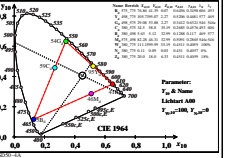

Siehe ähnliche Dateien: <http://farbe.li.tu-berlin.de/BGD5/BGD5L01.TXT>
 Technische Information: <http://farbe.li.tu-berlin.de/oderhttp://farbe.li.tu-berlin.de/>

TUB-Registrierung: 2022301-BGD5/BGD5L01.TXT /PS
 Anwendung für Beurteilung und Messung von Display- oder Druck-Ausgabe
 TUB-Material: Code=mat4a