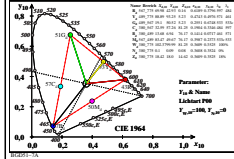

Siehe ähnliche Dateien: <http://farbe.li.tu-berlin.de/BGD5/BGD5L01.TXT>
 Technische Information: <http://farbe.li.tu-berlin.de/oderhttp://farbe.li.tu-berlin.de/>

TUB-Registrierung: 2022301-BGD5/BGD5L01.TXT /PS
 Anwendung für Beurteilung und Messung von Display- oder Druck-Ausgabe
 TUB-Material: Code=mat4a