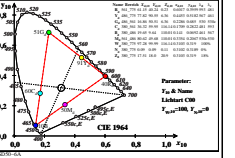

Siehe ähnliche Dateien: <http://farbe.li.tu-berlin.de/BGD5/BGD5L01.TXT>
 Technische Information: <http://farbe.li.tu-berlin.de/oderhttp://farbe.li.tu-berlin.de/>

TUB-Registrierung: 2022301-BGD5/BGD5L01.TXT /PS
 Anwendung für Beurteilung und Messung von Display- oder Druck-Ausgabe
 TUB-Material: Code=mat4a