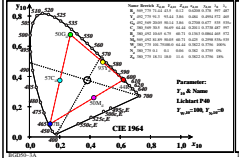

Siehe ähnliche Dateien: <http://farbe.li.tu-berlin.de/BGD5/BGD5L01.TXT>
 Technische Information: <http://farbe.li.tu-berlin.de/oderhttp://farbe.li.tu-berlin.de/>

TUB-Registrierung: 2022301-BGD5/BGD5L01.TXT /PS
 Anwendung für Beurteilung und Messung von Display- oder Druck-Ausgabe
 TUB-Material: Code=mat4a