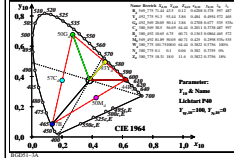

Siehe ähnliche Dateien: <http://farbe.li.tu-berlin.de/BGD5/BGD5L01.TXT>
 Technische Information: <http://farbe.li.tu-berlin.de/oderhttp://farbe.li.tu-berlin.de/>

TUB-Registrierung: 2022301-BGD5/BGD5L01.TXT /PS
 Anwendung für Beurteilung und Messung von Display- oder Druck-Ausgabe
 TUB-Material: Code=mat4a