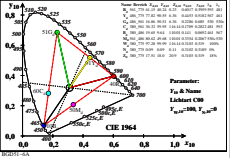

Siehe ähnliche Dateien: <http://farbe.li.tu-berlin.de/BGD5/BGD5L01.TXT>
 Technische Information: <http://farbe.li.tu-berlin.de/oderhttp://farbe.li.tu-berlin.de/>

TUB-Registrierung: 2022301-BGD5/BGD5L01.TXT /PS
 Anwendung für Beurteilung und Messung von Display- oder Druck-Ausgabe
 TUB-Material: Code=mat4a