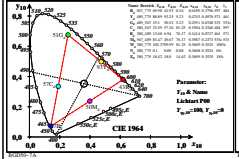

Siehe ähnliche Dateien: <http://farbe.li.tu-berlin.de/BGD5/BGD5L01.TXT>
 Technische Information: <http://farbe.li.tu-berlin.de/oderhttp://farbe.li.tu-berlin.de/>

TUB-Registrierung: 2022301-BGD5/BGD5L01.TXT /PS
 Anwendung für Beurteilung und Messung von Display- oder Druck-Ausgabe
 TUB-Material: Code=mat4a