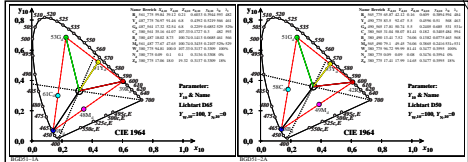

Siehe ähnliche Dateien: <http://farbe.li.tu-berlin.de/BGD5/BGD5L01.TXT>
 Technische Information: <http://farbe.li.tu-berlin.de/oderhttp://farbe.li.tu-berlin.de/>

TUB-Registrierung: 2022301-BGD5/BGD5L01.TXT /PS
 Anwendung für Beurteilung und Messung von Display- oder Druck-Ausgabe
 TUB-Material: Code=mat4a