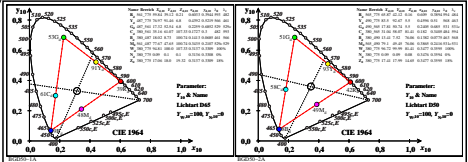

Siehe ähnliche Dateien: <http://farbe.li.tu-berlin.de/BGD5/BGD5L01.TXT>
 Technische Information: <http://farbe.li.tu-berlin.de/oderhttp://farbe.li.tu-berlin.de/>

TUB-Registrierung: 2022301-BGD5/BGD5L01.TXT /PS
 Anwendung für Beurteilung und Messung von Display- oder Druck-Ausgabe
 TUB-Material: Code=mat4a