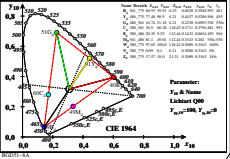

Siehe ähnliche Dateien: <http://farbe.li.tu-berlin.de/BGD5/BGD5L01.TXT>
 Technische Information: <http://farbe.li.tu-berlin.de/oderhttp://farbe.li.tu-berlin.de/>

TUB-Registrierung: 2022301-BGD5/BGD5L01.TXT /PS
 Anwendung für Beurteilung und Messung von Display- oder Druck-Ausgabe
 TUB-Material: Code=mat4a