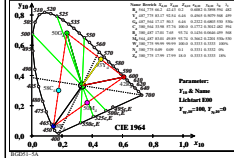

Siehe ähnliche Dateien: <http://farbe.li.tu-berlin.de/BGD5/BGD5L01.TXT>
 Technische Information: <http://farbe.li.tu-berlin.de/oderhttp://farbe.li.tu-berlin.de/>

TUB-Registrierung: 2022301-BGD5/BGD5L01.TXT /PS
 Anwendung für Beurteilung und Messung von Display- oder Druck-Ausgabe
 TUB-Material: Code=mat4a