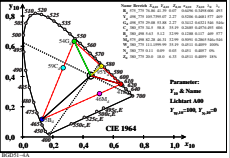

Siehe ähnliche Dateien: <http://farbe.li.tu-berlin.de/BGD5/BGD5L01.TXT>
 Technische Information: <http://farbe.li.tu-berlin.de/oderhttp://farbe.li.tu-berlin.de/>

TUB-Registrierung: 2022301-BGD5/BGD5L01.TXT /PS
 Anwendung für Beurteilung und Messung von Display- oder Druck-Ausgabe
 TUB-Material: Code=mat4a