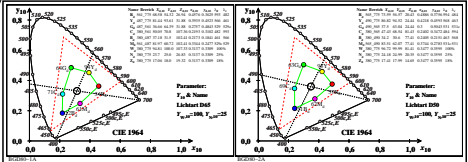

Siehe ähnliche Dateien: <http://farbe.li.tu-berlin.de/BGD8/BGD8L01.TXT /PS>
 Technische Information: <http://farbe.li.tu-berlin.de/oder http://farbe.li.tu-berlin.de/>

TUB-Registrierung: 2022301-BGD8/BGD8L01.TXT /PS
 Anwendung für Beurteilung und Messung von Display- oder Druck-Ausgabe