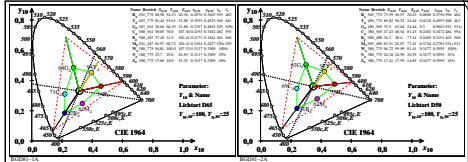

Siehe ähnliche Dateien: <http://farbe.li.tu-berlin.de/BGD8/BGD8L01.TXT /PS>
 Technische Information: <http://farbe.li.tu-berlin.de/oder http://farbe.li.tu-berlin.de/>

TUB-Registrierung: 2022301-BGD8/BGD8L01.TXT /PS
 Anwendung für Beurteilung und Messung von Display- oder Druck-Ausgabe