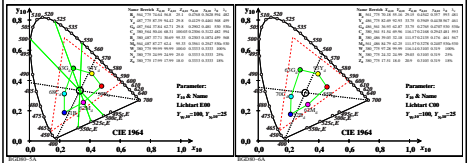

Siehe ähnliche Dateien: <http://farbe.li.tu-berlin.de/BGD8/BGD8L01.TXT /PS>
 Technische Information: <http://farbe.li.tu-berlin.de/oder http://farbe.li.tu-berlin.de/>

TUB-Registrierung: 2022301-BGD8/BGD8L01.TXT /PS
 Anwendung für Beurteilung und Messung von Display- oder Druck-Ausgabe