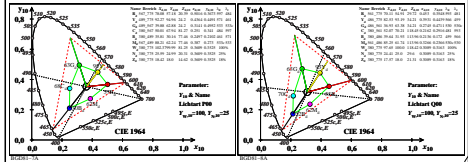

Siehe ähnliche Dateien: <http://farbe.li.tu-berlin.de/BGD8/BGD8L01.TXT /PS>
 Technische Information: <http://farbe.li.tu-berlin.de/oder http://farbe.li.tu-berlin.de/>

TUB-Registrierung: 2022301-BGD8/BGD8L01.TXT /PS
 Anwendung für Beurteilung und Messung von Display- oder Druck-Ausgabe