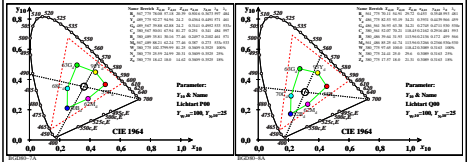

Siehe ähnliche Dateien: <http://farbe.li.tu-berlin.de/BGD8/BGD8L01.TXT /PS>
 Technische Information: <http://farbe.li.tu-berlin.de/oder http://farbe.li.tu-berlin.de/>

TUB-Registrierung: 2022301-BGD8/BGD8L01.TXT /PS
 Anwendung für Beurteilung und Messung von Display- oder Druck-Ausgabe