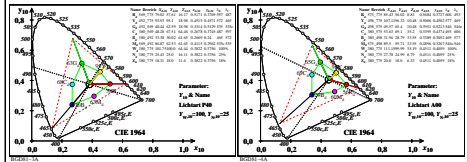

Siehe ähnliche Dateien: <http://farbe.li.tu-berlin.de/BGD8/BGD8L01.TXT /PS>
 Technische Information: <http://farbe.li.tu-berlin.de/oder http://farbe.li.tu-berlin.de/>

TUB-Registrierung: 2022301-BGD8/BGD8L01.TXT /PS
 Anwendung für Beurteilung und Messung von Display- oder Druck-Ausgabe