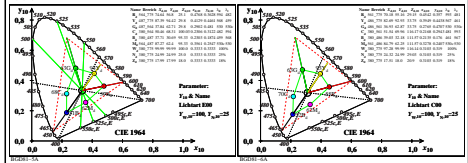

Siehe ähnliche Dateien: <http://farbe.li.tu-berlin.de/BGD8/BGD8L01.TXT /PS>
 Technische Information: <http://farbe.li.tu-berlin.de/oder http://farbe.li.tu-berlin.de/>

TUB-Registrierung: 2022301-BGD8/BGD8L01.TXT /PS
 Anwendung für Beurteilung und Messung von Display- oder Druck-Ausgabe