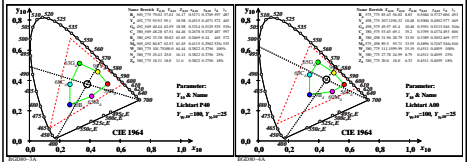

Siehe ähnliche Dateien: <http://farbe.li.tu-berlin.de/BGD8/BGD8L01.TXT /PS>
 Technische Information: <http://farbe.li.tu-berlin.de/oder http://farbe.li.tu-berlin.de/>

TUB-Registrierung: 2022301-BGD8/BGD8L01.TXT /PS
 Anwendung für Beurteilung und Messung von Display- oder Druck-Ausgabe