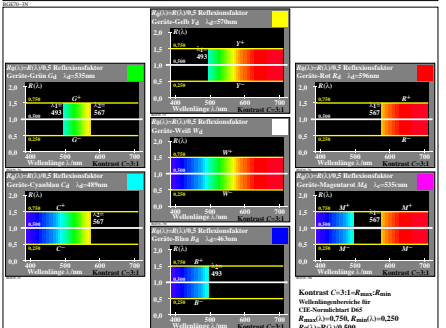

Siehe ähnliche Dateien: <http://farbe.itu-berlin.de/BGE7/BGE7.HTM>
 Technische Information: <http://farbe.itu-berlin.de/oderhttp://color.itu-berlin.de>

TUB-Registrierung: 20201101-BGE7/BGE7/L0N1.TXT /PS
 Anwendung für Beurteilung und Messung von Display- oder Druck-Ausgabe
 TUB-Material: Code=mat4ta