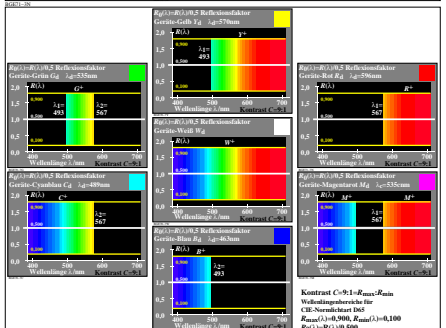

Siehe ähnliche Dateien: <http://farbe.itu-berlin.de/BGE7/BGE7.HTM>
 Technische Information: <http://farbe.itu-berlin.de/oderhttp://color.itu-berlin.de>

TUB-Registrierung: 20201101-BGE7/BGE7/L0N1.TXT /PS
 Anwendung für Beurteilung und Messung von Display- oder Druck-Ausgabe
 TUB-Material: Code=mat4ta