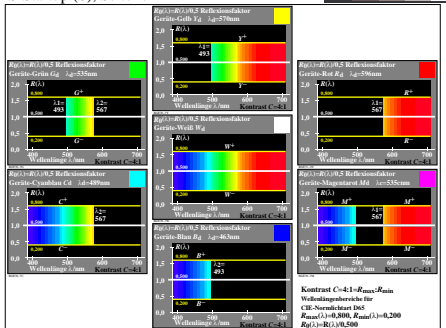

Siehe ähnliche Dateien: <http://farbe.itu-berlin.de/BGE7/BGE7.HTM>
 Technische Information: <http://farbe.itu-berlin.de/oderhttp://color.itu-berlin.de>

TUB-Registrierung: 20201101-BGE7/BGE7/L0N1.TXT /PS
 Anwendung für Beurteilung und Messung von Display- oder Druck-Ausgabe
 TUB-Material: Code=mat4ta