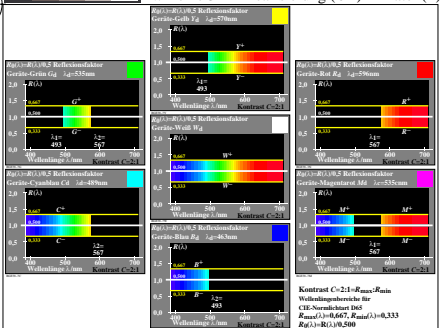

Siehe ähnliche Dateien: <http://farbe.itu-berlin.de/BGE7/BGE7.HTM>
 Technische Information: <http://farbe.itu-berlin.de/oderhttp://color.itu-berlin.de>

TUB-Registrierung: 20201101-BGE7/BGE7/L0N1.TXT /PS
 Anwendung für Beurteilung und Messung von Display- oder Druck-Ausgabe
 TUB-Material: Code=mat4ta