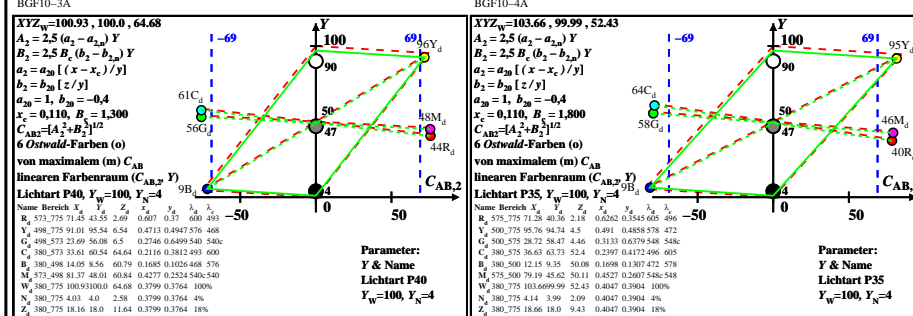

Siehe ähnliche Dateien: <http://farbe.li.tu-berlin.de/BGF1/BGF1LONA.TXT>
 Technische Information: <http://farbe.li.tu-berlin.de/oderhttp://farbe.li.tu-berlin.de/>

TUB-Registrierung: 20220301-BGF1/BGF1LONA.TXT /PS TUB-Material: Code=rhath4
 Anwendung für Beurteilung und Messung von Display- oder Druck-Ausgabe