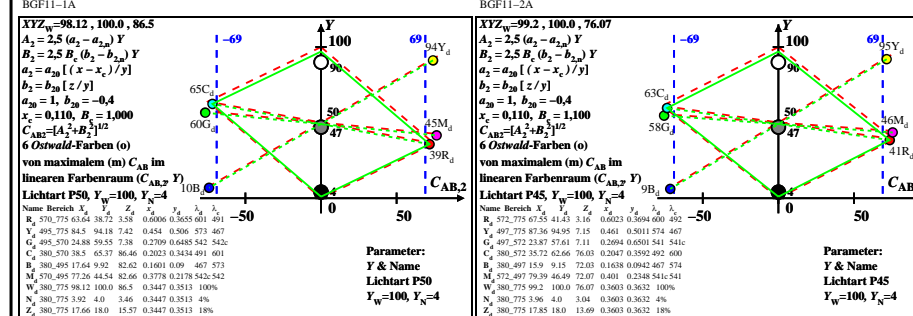

BGF11-1A, BGF11-2A, BGF11-3A, BGF11-4A