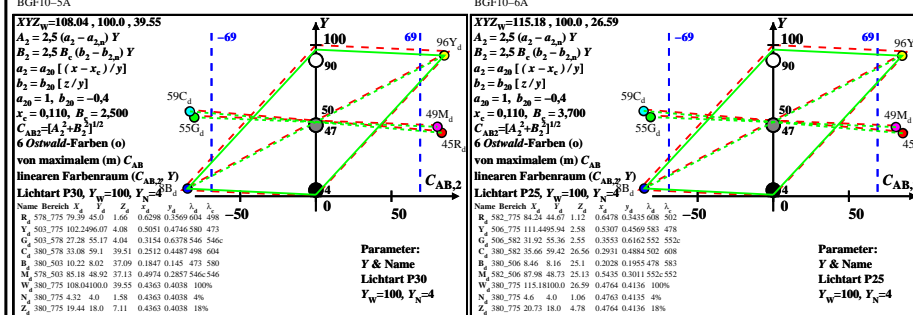

Siehe ähnliche Dateien: <http://farbe.li.tu-berlin.de/BGF1/BGF1LONA.TXT>
 Technische Information: <http://farbe.li.tu-berlin.de/oderhttp://farbe.li.tu-berlin.de/>

TUB-Registrierung: 20220301-BGF1/BGF1LONA.TXT /PS TUB-Material: Code=rhath4
 Anwendung für Beurteilung und Messung von Display- oder Druck-Ausgabe