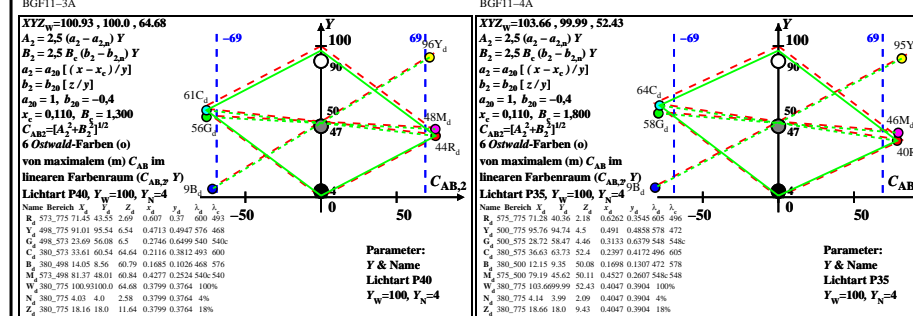

BGF11-1A, BGF11-2A, BGF11-3A, BGF11-4A