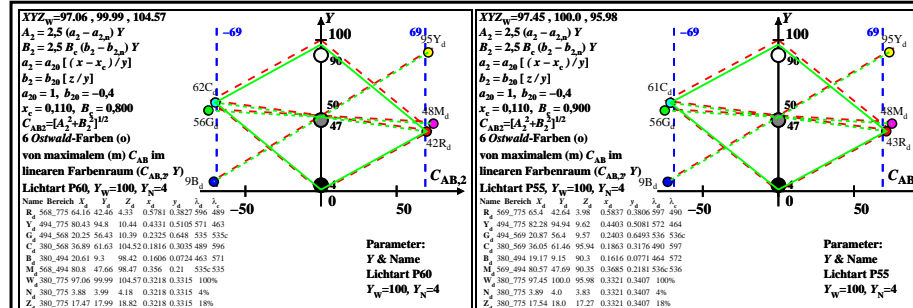

BGF11-1A, BGF11-2A, BGF11-3A, BGF11-4A