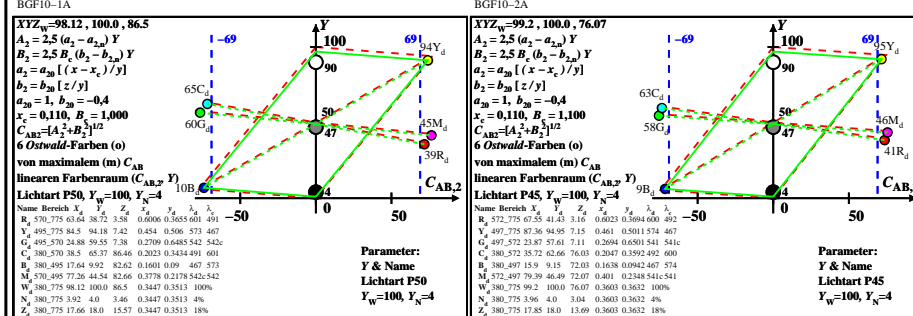

Siehe ähnliche Dateien: <http://farbe.li.tu-berlin.de/BGF1/BGF1LONA.TXT>
 Technische Information: <http://farbe.li.tu-berlin.de/oderhttp://farbe.li.tu-berlin.de/>

TUB-Registrierung: 20220301-BGF1/BGF1LONA.TXT /PS TUB-Material: Code=rhath4
 Anwendung für Beurteilung und Messung von Display- oder Druck-Ausgabe