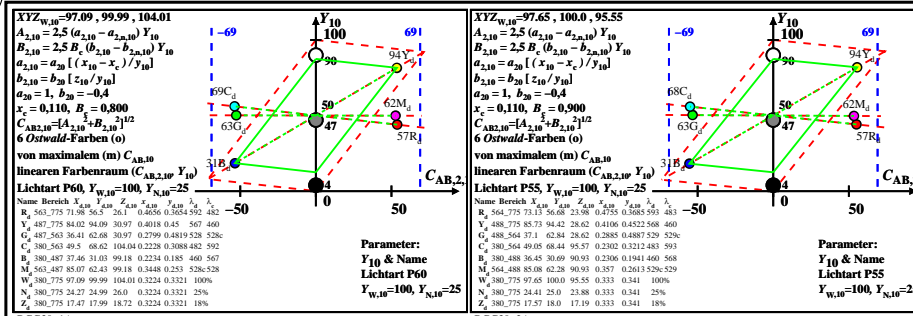

Siehe ähnliche Dateien: <http://farbe.li.tu-berlin.de/BGG3/BGG3L0NA.TXT> /PS
Technische Information: <http://farbe.li.tu-berlin.de> oder <http://farbe.li.tu-berlin.de/>

TUB-Registrierung: 20220301-BGG3/BGG3L0NA.TXT /PS TUB-Material: Code=rh4tka
Anwendung für Beurteilung und Messung von Display- oder Druck-Ausgabe