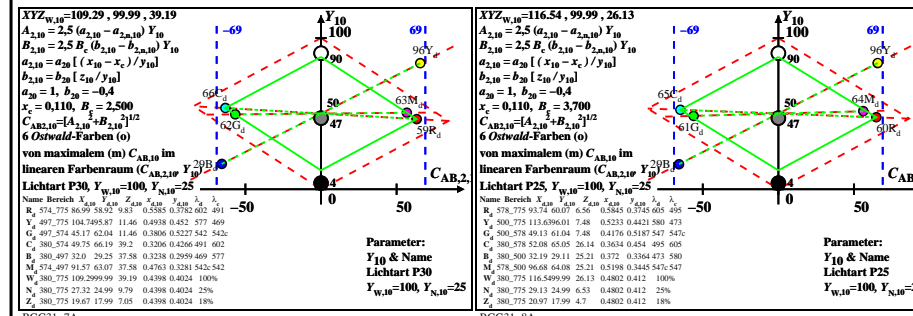

BGG31-5A, BGG31-6A, BGG31-7A, BGG31-8A