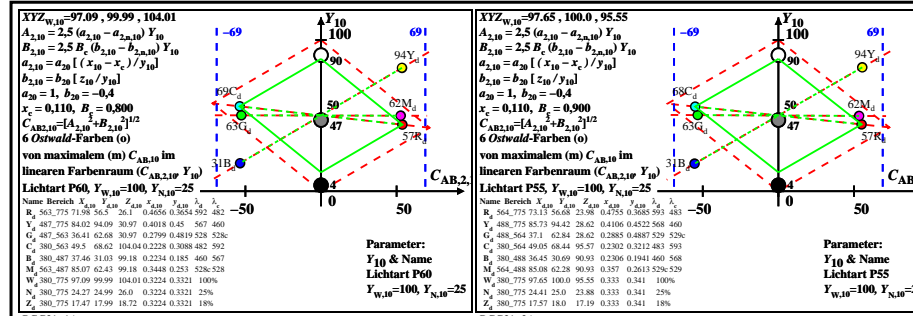

BGG31-5A, BGG31-6A, BGG31-7A, BGG31-8A