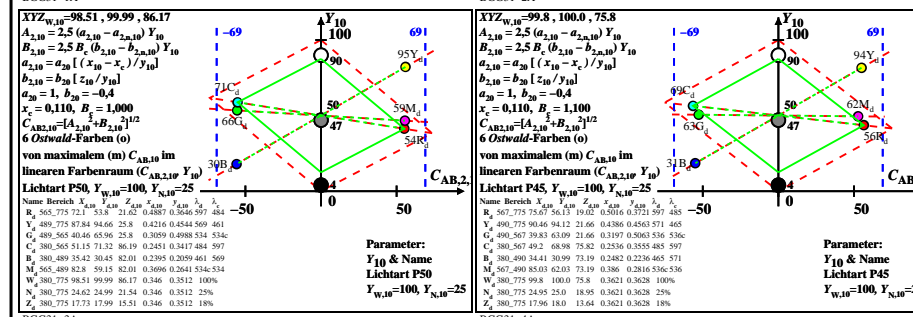

BGG31-5A, BGG31-6A, BGG31-7A, BGG31-8A