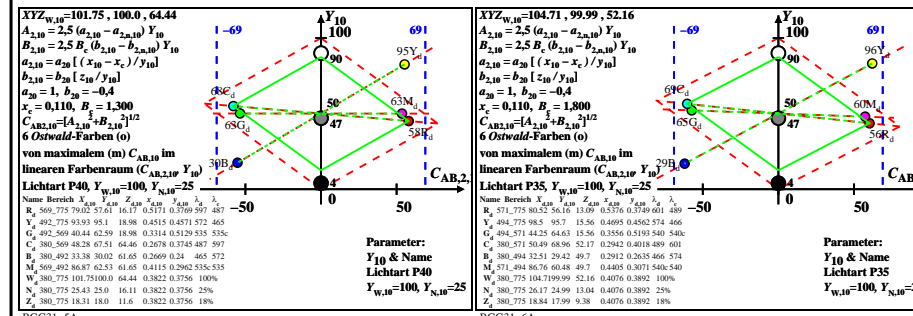

BGG31-5A, BGG31-6A, BGG31-7A, BGG31-8A