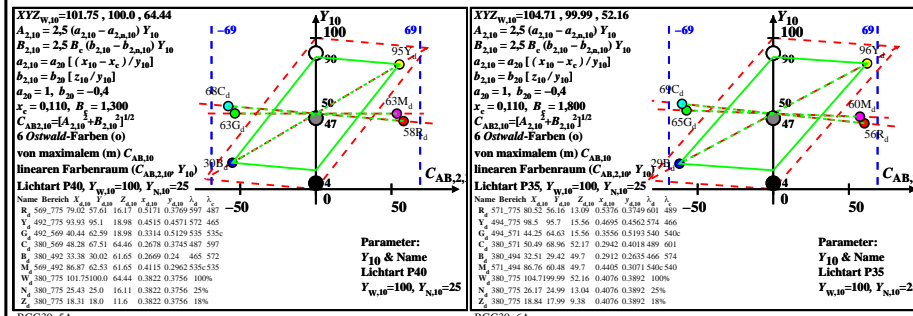

Siehe ähnliche Dateien: <http://farbe.li.tu-berlin.de/BGG3/BGG3L0NA.TXT> /PS
Technische Information: <http://farbe.li.tu-berlin.de> oder <http://farbe.li.tu-berlin.de/>

TUB-Registrierung: 20220301-BGG3/BGG3L0NA.TXT /PS TUB-Material: Code=rh4tka
Anwendung für Beurteilung und Messung von Display- oder Druck-Ausgabe