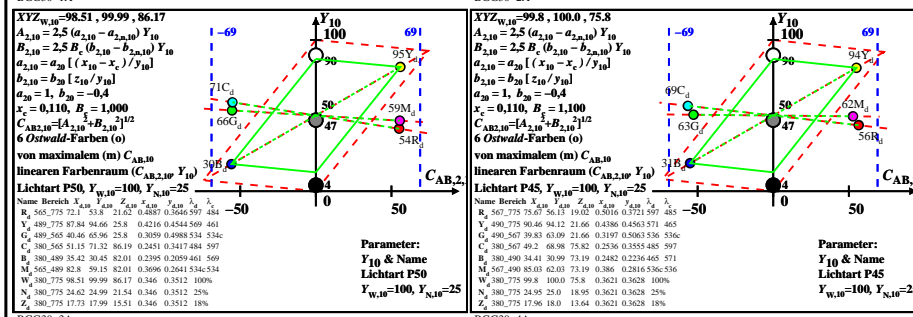

Siehe ähnliche Dateien: <http://farbe.li.tu-berlin.de/BGG3/BGG3L0NA.TXT> /PS
Technische Information: <http://farbe.li.tu-berlin.de> oder <http://farbe.li.tu-berlin.de/>

TUB-Registrierung: 20220301-BGG3/BGG3L0NA.TXT /PS TUB-Material: Code=rh4tka
Anwendung für Beurteilung und Messung von Display- oder Druck-Ausgabe