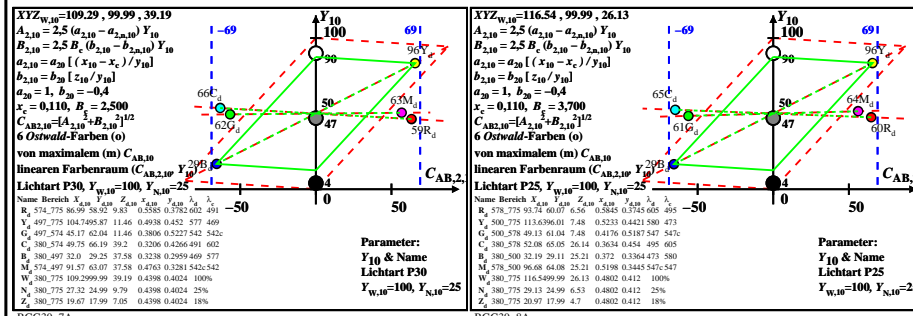

Siehe ähnliche Dateien: <http://farbe.li.tu-berlin.de/BGG3/BGG3L0NA.TXT> /PS
Technische Information: <http://farbe.li.tu-berlin.de> oder <http://farbe.li.tu-berlin.de/>

TUB-Registrierung: 20220301-BGG3/BGG3L0NA.TXT /PS TUB-Material: Code=rh4tka
Anwendung für Beurteilung und Messung von Display- oder Druck-Ausgabe