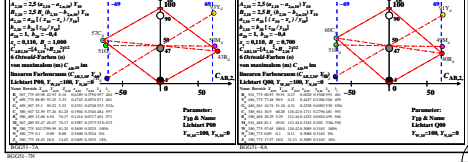

Siehe ähnliche Dateien: <http://farbe.li.tu-berlin.de/BGG5/BGG5.HTM>
 Technische Information: <http://farbe.li.tu-berlin.de/oder/http://farbe.li.tu-berlin.de/>

TUB-Registrierung: 2022/301-BGG5/BGG5L0N1.TXT /PS
 Anwendung für Beurteilung und Messung von Display- oder Druck-Ausgabe
 TUB-Material: Code=mat4ta