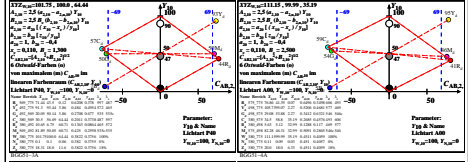

Siehe ähnliche Dateien: <http://farbe.li.tu-berlin.de/BGG5/BGG5.HTM>
 Technische Information: <http://farbe.li.tu-berlin.de/oder/http://farbe.li.tu-berlin.de/>

TUB-Registrierung: 2022/301-BGG5/BGG5L0N1.TXT /PS
 Anwendung für Beurteilung und Messung von Display- oder Druck-Ausgabe
 TUB-Material: Code=mat4ta