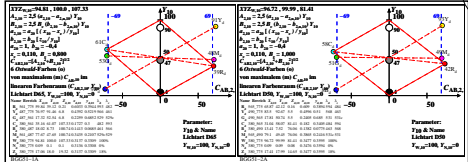

Siehe ähnliche Dateien: <http://farbe.li.tu-berlin.de/BGG5/BGG5.HTM>
 Technische Information: <http://farbe.li.tu-berlin.de/oder/http://farbe.li.tu-berlin.de/>

TUB-Registrierung: 2022/301-BGG5/BGG5L0N1.TXT /PS
 Anwendung für Beurteilung und Messung von Display- oder Druck-Ausgabe
 TUB-Material: Code=mat4ta