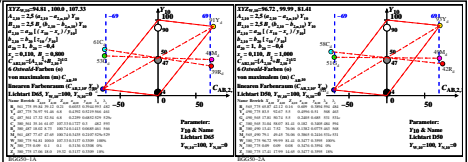

Siehe ähnliche Dateien: <http://farbe.li.tu-berlin.de/BGG5/BGG5.HTM>
 Technische Information: <http://farbe.li.tu-berlin.de/oder/http://farbe.li.tu-berlin.de/>

TUB-Registrierung: 2022/301-BGG5/BGG5L0N1.TXT /PS
 Anwendung für Beurteilung und Messung von Display- oder Druck-Ausgabe
 TUB-Material: Code=mat4ta