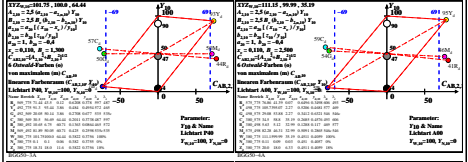

Siehe ähnliche Dateien: <http://farbe.li.tu-berlin.de/BGG5/BGG5.HTM>
 Technische Information: <http://farbe.li.tu-berlin.de/oder/http://farbe.li.tu-berlin.de/>

TUB-Registrierung: 2022/301-BGG5/BGG5L0N1.TXT /PS
 Anwendung für Beurteilung und Messung von Display- oder Druck-Ausgabe
 TUB-Material: Code=mat4ta