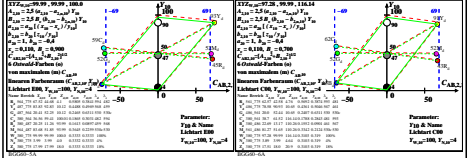

Siehe ähnliche Dateien: <http://farbe.li.tu-berlin.de/BGG6/BGG6.HTM>  
 Technische Information: <http://farbe.li.tu-berlin.de/oder/http://farbe.li.tu-berlin.de/>

TUB-Registrierung: 2022/301-BGG6/BGG6L0N1.TXT /PS  
 Anwendung für Beurteilung und Messung von Display- oder Druck-Ausgabe  
 TUB-Material: Code=mat4a