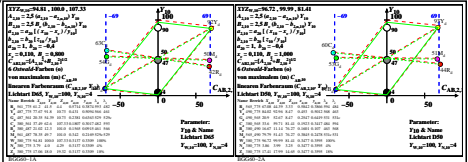

Siehe ähnliche Dateien: <http://farbe.li.tu-berlin.de/BGG6/BGG6.HTM>  
 Technische Information: <http://farbe.li.tu-berlin.de/oder/http://farbe.li.tu-berlin.de/>

TUB-Registrierung: 2022/301-BGG6/BGG6L0N1.TXT /PS  
 Anwendung für Beurteilung und Messung von Display- oder Druck-Ausgabe  
 TUB-Material: Code=mat4a