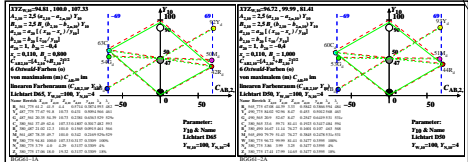

Siehe ähnliche Dateien: <http://farbe.li.tu-berlin.de/BGG6/BGG6.HTM>  
 Technische Information: <http://farbe.li.tu-berlin.de/oder/http://farbe.li.tu-berlin.de/>

TUB-Registrierung: 2022/301-BGG6/BGG6L0N1.TXT /PS  
 Anwendung für Beurteilung und Messung von Display- oder Druck-Ausgabe  
 TUB-Material: Code=mat4a