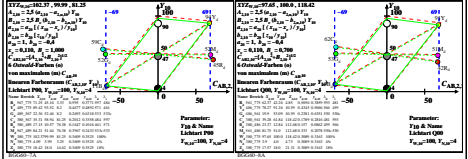

Siehe ähnliche Dateien: <http://farbe.li.tu-berlin.de/BGG6/BGG6.HTM>  
 Technische Information: <http://farbe.li.tu-berlin.de/oder/http://farbe.li.tu-berlin.de/>

TUB-Registrierung: 2022/301-BGG6/BGG6L0N1.TXT /PS  
 Anwendung für Beurteilung und Messung von Display- oder Druck-Ausgabe  
 TUB-Material: Code=mat4a