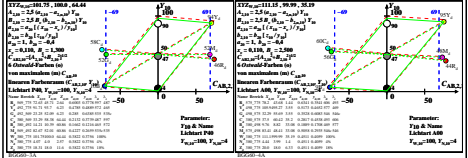

Siehe ähnliche Dateien: <http://farbe.li.tu-berlin.de/BGG6/BGG6.HTM>  
 Technische Information: <http://farbe.li.tu-berlin.de/oder/http://farbe.li.tu-berlin.de/>

TUB-Registrierung: 2022/301-BGG6/BGG6L0N1.TXT /PS  
 Anwendung für Beurteilung und Messung von Display- oder Druck-Ausgabe  
 TUB-Material: Code=mat4a