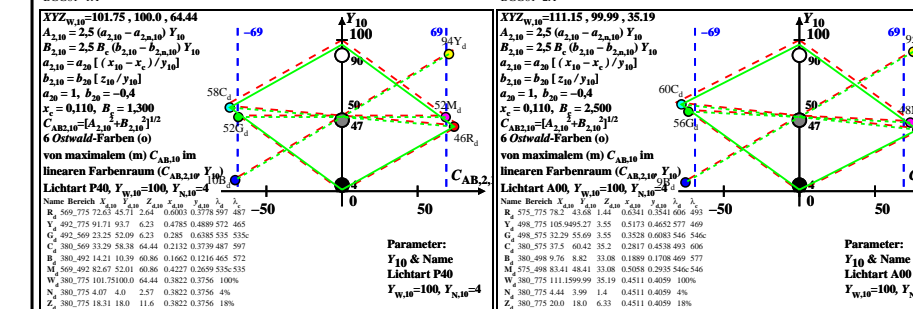

Siehe ähnliche Dateien: <http://farbe.li.tu-berlin.de/BGG6/BGG6L0NA.TXT> /PS
 Technische Information: <http://farbe.li.tu-berlin.de/> oder <http://farbe.li.tu-berlin.de/>

TUB-Registrierung: 20220301-BGG6/BGG6L0NA.TXT /PS TUB-Material: Code=rhaxta
 Anwendung für Beurteilung und Messung von Display- oder Druck-Ausgabe