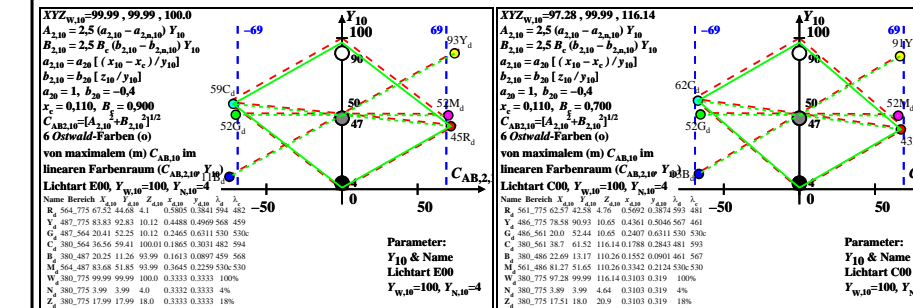

Siehe ähnliche Dateien: <http://farbe.li.tu-berlin.de/BGG6/BGG6L0NA.TXT> /PS
 Technische Information: <http://farbe.li.tu-berlin.de/> oder <http://farbe.li.tu-berlin.de/>

TUB-Registrierung: 20220301-BGG6/BGG6L0NA.TXT /PS TUB-Material: Code=rhaxta
 Anwendung für Beurteilung und Messung von Display- oder Druck-Ausgabe