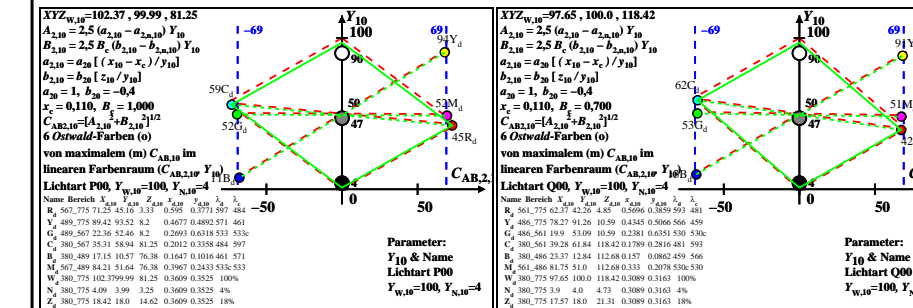

Siehe ähnliche Dateien: <http://farbe.li.tu-berlin.de/BGG6/BGG6L0NA.TXT> /PS
 Technische Information: <http://farbe.li.tu-berlin.de/> oder <http://farbe.li.tu-berlin.de/>

TUB-Registrierung: 20220301-BGG6/BGG6L0NA.TXT /PS TUB-Material: Code=rhaxta
 Anwendung für Beurteilung und Messung von Display- oder Druck-Ausgabe