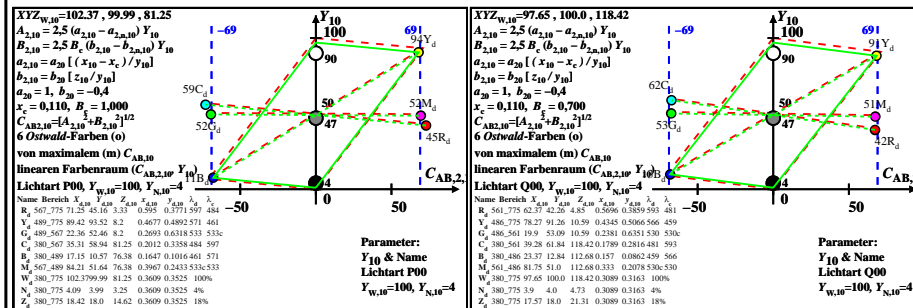

Siehe ähnliche Dateien: <http://farbe.li.tu-berlin.de/BGG6/BGG6L0NA.TXT> /PS
 Technische Information: <http://farbe.li.tu-berlin.de/> oder <http://farbe.li.tu-berlin.de/>

TUB-Registrierung: 20220301-BGG6/BGG6L0NA.TXT /PS TUB-Material: Code=rhaxta
 Anwendung für Beurteilung und Messung von Display- oder Druck-Ausgabe