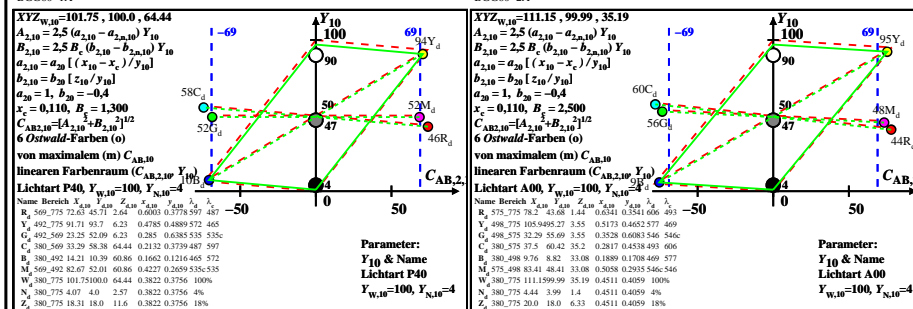

Siehe ähnliche Dateien: <http://farbe.li.tu-berlin.de/BGG6/BGG6L0NA.TXT> /PS
 Technische Information: <http://farbe.li.tu-berlin.de/> oder <http://farbe.li.tu-berlin.de/>

TUB-Registrierung: 20220301-BGG6/BGG6L0NA.TXT /PS TUB-Material: Code=rhaxta
 Anwendung für Beurteilung und Messung von Display- oder Druck-Ausgabe