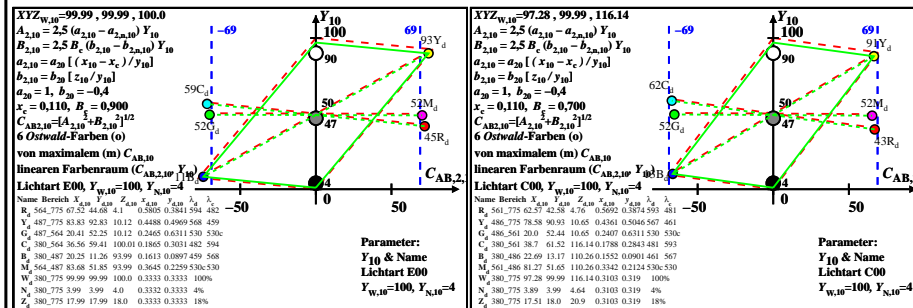

Siehe ähnliche Dateien: <http://farbe.li.tu-berlin.de/BGG6/BGG6L0NA.TXT> /PS
 Technische Information: <http://farbe.li.tu-berlin.de/> oder <http://farbe.li.tu-berlin.de/>

TUB-Registrierung: 20220301-BGG6/BGG6L0NA.TXT /PS TUB-Material: Code=rhaxta
 Anwendung für Beurteilung und Messung von Display- oder Druck-Ausgabe