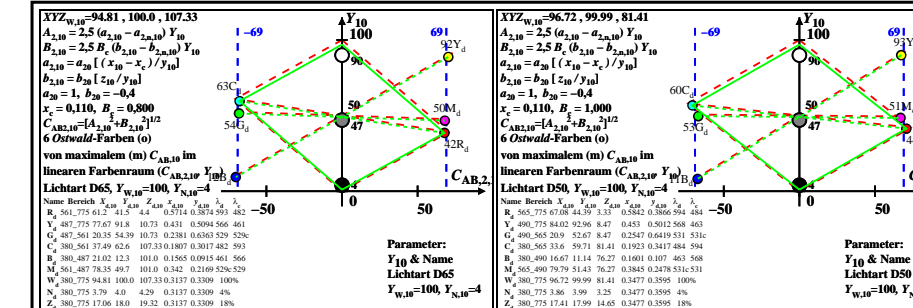

Siehe ähnliche Dateien: <http://farbe.li.tu-berlin.de/BGG6/BGG6L0NA.TXT> /PS
 Technische Information: <http://farbe.li.tu-berlin.de/> oder <http://farbe.li.tu-berlin.de/>

TUB-Registrierung: 20220301-BGG6/BGG6L0NA.TXT /PS TUB-Material: Code=rhaxta
 Anwendung für Beurteilung und Messung von Display- oder Druck-Ausgabe