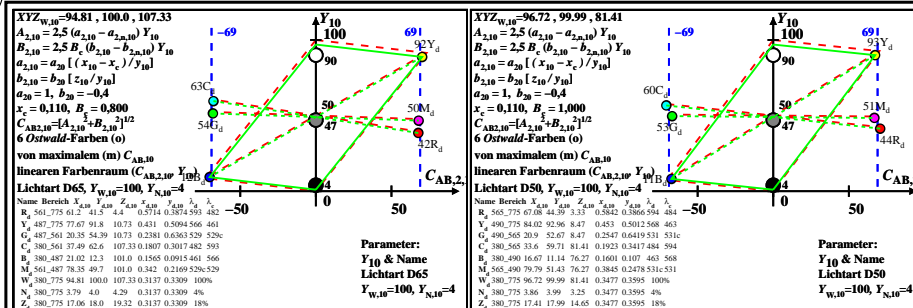

Siehe ähnliche Dateien: <http://farbe.li.tu-berlin.de/BGG6/BGG6L0NA.TXT> /PS
 Technische Information: <http://farbe.li.tu-berlin.de/> oder <http://farbe.li.tu-berlin.de/>

TUB-Registrierung: 20220301-BGG6/BGG6L0NA.TXT /PS TUB-Material: Code=rhaxta
 Anwendung für Beurteilung und Messung von Display- oder Druck-Ausgabe