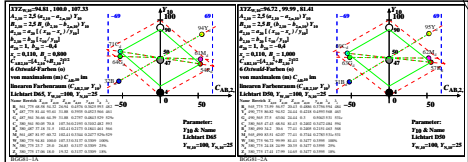

Siehe ähnliche Dateien: <http://farbe.li.tu-berlin.de/BGG8/BGG8L0N1.TXT> /PS
 Technische Information: <http://farbe.li.tu-berlin.de/oder/htp://farbe.li.tu-berlin.de/>

TUB-Registrierung: 2022/301-BGG8/BGG8L0N1.TXT /PS
 Anwendung für Beurteilung und Messung von Display- oder Druck-Ausgabe
 TUB-Material: Code=mat4a