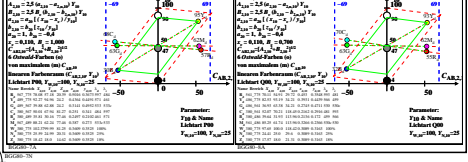

Siehe ähnliche Dateien: <http://farbe.li.tu-berlin.de/BGG8/BGG8L0N1.TXT> /PS
 Technische Information: <http://farbe.li.tu-berlin.de/oder/htp://farbe.li.tu-berlin.de/>

TUB-Registrierung: 2022/301-BGG8/BGG8L0N1.TXT /PS
 Anwendung für Beurteilung und Messung von Display- oder Druck-Ausgabe
 TUB-Material: Code=mat4a