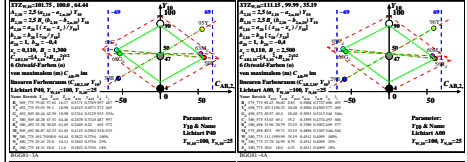

Siehe ähnliche Dateien: <http://farbe.li.tu-berlin.de/BGG8/BGG8L0N1.TXT> /PS
 Technische Information: <http://farbe.li.tu-berlin.de/oder/htp://farbe.li.tu-berlin.de/>

TUB-Registrierung: 2022/301-BGG8/BGG8L0N1.TXT /PS
 Anwendung für Beurteilung und Messung von Display- oder Druck-Ausgabe
 TUB-Material: Code=mat4a