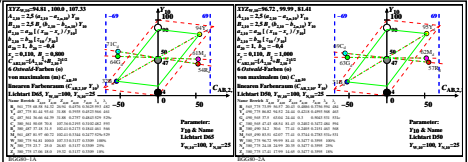

Siehe ähnliche Dateien: <http://farbe.li.tu-berlin.de/BGG8/BGG8L0N1.TXT> /PS
 Technische Information: <http://farbe.li.tu-berlin.de/oder/htp://farbe.li.tu-berlin.de/>

TUB-Registrierung: 2022/301-BGG8/BGG8L0N1.TXT /PS
 Anwendung für Beurteilung und Messung von Display- oder Druck-Ausgabe
 TUB-Material: Code=mat4a