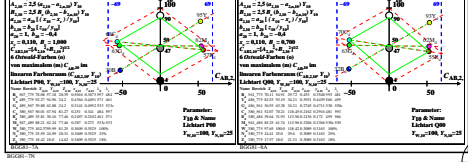

Siehe ähnliche Dateien: <http://farbe.li.tu-berlin.de/BGG8/BGG8L0N1.TXT> /PS
 Technische Information: <http://farbe.li.tu-berlin.de/oder/htp://farbe.li.tu-berlin.de/>

TUB-Registrierung: 2022/301-BGG8/BGG8L0N1.TXT /PS
 Anwendung für Beurteilung und Messung von Display- oder Druck-Ausgabe
 TUB-Material: Code=mat4a