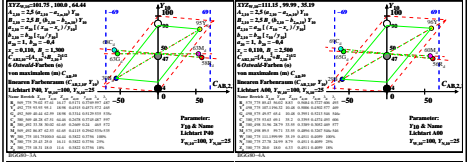

Siehe ähnliche Dateien: <http://farbe.li.tu-berlin.de/BGG8/BGG8L0N1.TXT> /PS
 Technische Information: <http://farbe.li.tu-berlin.de/oder/htp://farbe.li.tu-berlin.de/>

TUB-Registrierung: 2022/301-BGG8/BGG8L0N1.TXT /PS
 Anwendung für Beurteilung und Messung von Display- oder Druck-Ausgabe
 TUB-Material: Code=mat4a