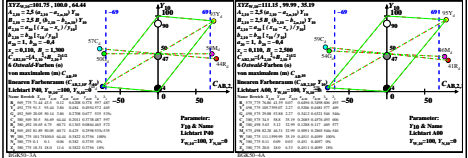

Siehe ähnliche Dateien: http://farbe.li.tu-berlin.de/BGK5/BGK5.HTM  
 Technische Information: http://farbe.li.tu-berlin.de/oder http://farbe.li.tu-berlin.de/

TUB-Registrierung: 20220301-BGK5/BGK5L0N1.TXT /PS  
 Anwendung für Beurteilung und Messung von Display- oder Druck-Ausgabe  
 TUB-Material: Code=mat4a