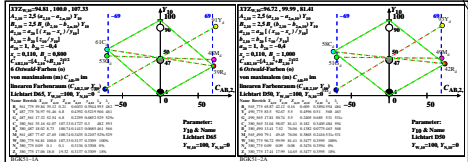

Siehe ähnliche Dateien: http://farbe.li.tu-berlin.de/BGK5/BGK5.HTM  
 Technische Information: http://farbe.li.tu-berlin.de/oder http://farbe.li.tu-berlin.de/

TUB-Registrierung: 20220301-BGK5/BGK5L0N1.TXT /PS  
 Anwendung für Beurteilung und Messung von Display- oder Druck-Ausgabe  
 TUB-Material: Code=mat4a