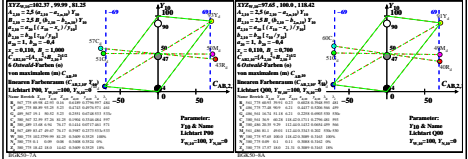

Siehe ähnliche Dateien: http://farbe.li.tu-berlin.de/BGK5/BGK5.HTM  
 Technische Information: http://farbe.li.tu-berlin.de/oder http://farbe.li.tu-berlin.de/

TUB-Registrierung: 20220301-BGK5/BGK5L0N1.TXT /PS  
 Anwendung für Beurteilung und Messung von Display- oder Druck-Ausgabe  
 TUB-Material: Code=mat4a