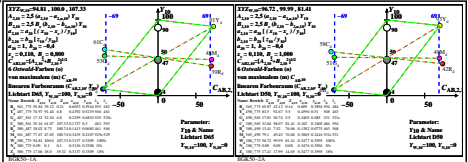

Siehe ähnliche Dateien: http://farbe.li.tu-berlin.de/BGK5/BGK5.HTM  
 Technische Information: http://farbe.li.tu-berlin.de/oder http://farbe.li.tu-berlin.de/

TUB-Registrierung: 20220301-BGK5/BGK5L0N1.TXT /PS  
 Anwendung für Beurteilung und Messung von Display- oder Druck-Ausgabe  
 TUB-Material: Code=mat4a