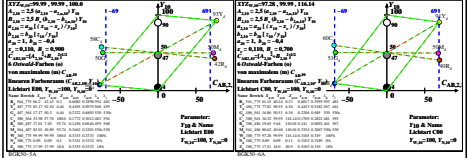

Siehe ähnliche Dateien: http://farbe.li.tu-berlin.de/BGK5/BGK5.HTM  
 Technische Information: http://farbe.li.tu-berlin.de/oder http://farbe.li.tu-berlin.de/

TUB-Registrierung: 20220301-BGK5/BGK5L0N1.TXT /PS  
 Anwendung für Beurteilung und Messung von Display- oder Druck-Ausgabe  
 TUB-Material: Code=mat4a