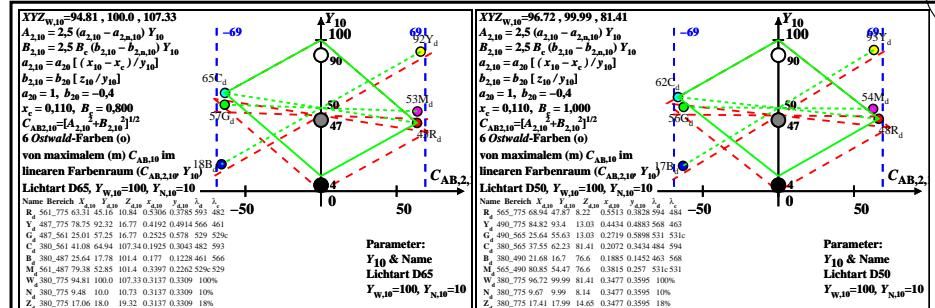

Siehe ähnliche Dateien: http://farbe.li.tu-berlin.de/BGK7/BGK7.HTM Technische Information: http://farbe.li.tu-berlin.de oder http://farbe.li.tu-berlin.de/

TUB-Registrierung: 20220301-BGK7/BGK7L0NA.TXT /PS TUB-Material: Code=rh4ta Anwendung für Beurteilung und Messung von Display- oder Druck-Ausgabe