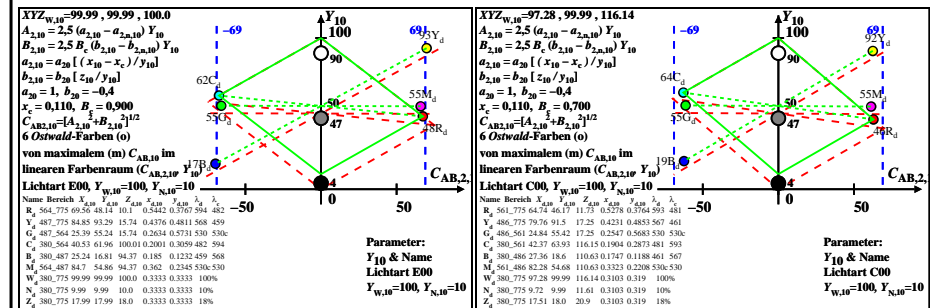

Siehe ähnliche Dateien: http://farbe.li.tu-berlin.de/BGK7/BGK7.HTM Technische Information: http://farbe.li.tu-berlin.de oder http://farbe.li.tu-berlin.de/

TUB-Registrierung: 20220301-BGK7/BGK7L0NA.TXT /PS TUB-Material: Code=rh4ta Anwendung für Beurteilung und Messung von Display- oder Druck-Ausgabe