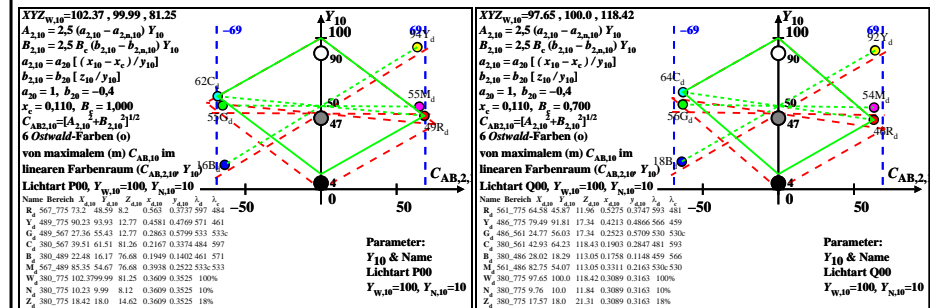

Siehe ähnliche Dateien: http://farbe.li.tu-berlin.de/BGK7/BGK7.HTM Technische Information: http://farbe.li.tu-berlin.de oder http://farbe.li.tu-berlin.de/

TUB-Registrierung: 20220301-BGK7/BGK7L0NA.TXT /PS TUB-Material: Code=rh4ta Anwendung für Beurteilung und Messung von Display- oder Druck-Ausgabe