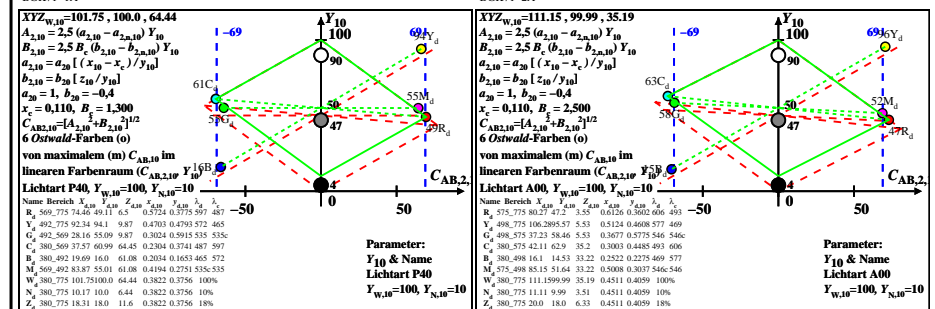

Siehe ähnliche Dateien: http://farbe.li.tu-berlin.de/BGK7/BGK7.HTM Technische Information: http://farbe.li.tu-berlin.de oder http://farbe.li.tu-berlin.de/

TUB-Registrierung: 20220301-BGK7/BGK7L0NA.TXT /PS TUB-Material: Code=rh4ta Anwendung für Beurteilung und Messung von Display- oder Druck-Ausgabe