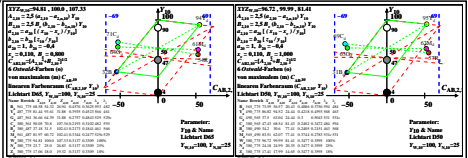

Siehe ähnliche Dateien: http://farbe.li.tu-berlin.de/BGK8/BGK8L1.TXT /PS
 Technische Information: http://farbe.li.tu-berlin.de/oder http://farbe.li.tu-berlin.de/

TUB-Registrierung: 2022/301 - BGK8/BGK8L0N1.TXT /PS
 Anwendung für Beurteilung und Messung von Display- oder Druck-Ausgabe
 TUB-Material: Code=mat4a