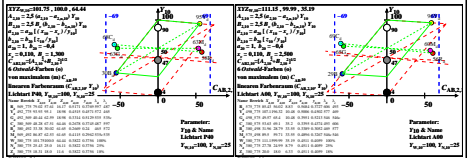

Siehe ähnliche Dateien: http://farbe.li.tu-berlin.de/BGK8/BGK8L1.TXT /PS
 Technische Information: http://farbe.li.tu-berlin.de/oder http://farbe.li.tu-berlin.de/

TUB-Registrierung: 2022/301 - BGK8/BGK8L0N1.TXT /PS
 Anwendung für Beurteilung und Messung von Display- oder Druck-Ausgabe
 TUB-Material: Code=mat4a