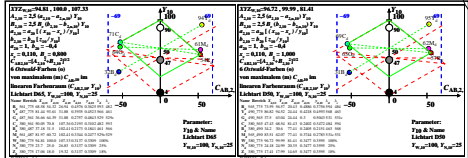

Siehe ähnliche Dateien: http://farbe.li.tu-berlin.de/BGK8/BGK8L1.TXT /PS
 Technische Information: http://farbe.li.tu-berlin.de/oder http://farbe.li.tu-berlin.de/

TUB-Registrierung: 2022/301 - BGK8/BGK8L0N1.TXT /PS
 Anwendung für Beurteilung und Messung von Display- oder Druck-Ausgabe
 TUB-Material: Code=mat4a