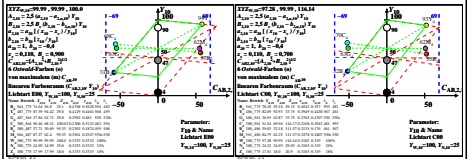

Siehe ähnliche Dateien: http://farbe.li.tu-berlin.de/BGK8/BGK8L1.TXT /PS
 Technische Information: http://farbe.li.tu-berlin.de/oder http://farbe.li.tu-berlin.de/

TUB-Registrierung: 2022/301 - BGK8/BGK8L0N1.TXT /PS
 Anwendung für Beurteilung und Messung von Display- oder Druck-Ausgabe
 TUB-Material: Code=mat4a