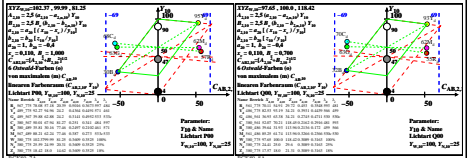

Siehe ähnliche Dateien: http://farbe.li.tu-berlin.de/BGK8/BGK8L1.TXT /PS
 Technische Information: http://farbe.li.tu-berlin.de/oder http://farbe.li.tu-berlin.de/

TUB-Registrierung: 2022/301 - BGK8/BGK8L0N1.TXT /PS
 Anwendung für Beurteilung und Messung von Display- oder Druck-Ausgabe
 TUB-Material: Code=mat4a