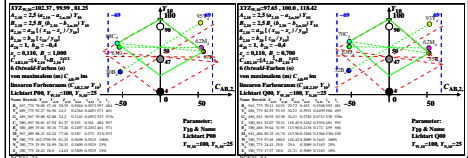

Siehe ähnliche Dateien: http://farbe.li.tu-berlin.de/BGK8/BGK8L1.TXT /PS
 Technische Information: http://farbe.li.tu-berlin.de/oder http://farbe.li.tu-berlin.de/

TUB-Registrierung: 2022/301 - BGK8/BGK8L0N1.TXT /PS
 Anwendung für Beurteilung und Messung von Display- oder Druck-Ausgabe
 TUB-Material: Code=mat4a