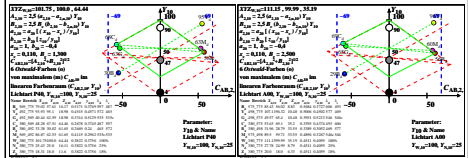

Siehe ähnliche Dateien: http://farbe.li.tu-berlin.de/BGK8/BGK8L1.TXT /PS
 Technische Information: http://farbe.li.tu-berlin.de/oder http://farbe.li.tu-berlin.de/

TUB-Registrierung: 2022/301 - BGK8/BGK8L0N1.TXT /PS
 Anwendung für Beurteilung und Messung von Display- oder Druck-Ausgabe
 TUB-Material: Code=mat4a