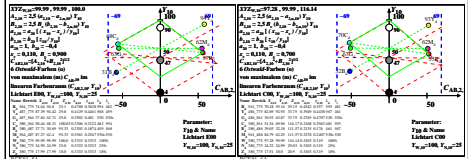

Siehe ähnliche Dateien: http://farbe.li.tu-berlin.de/BGK8/BGK8L1.TXT /PS
 Technische Information: http://farbe.li.tu-berlin.de/oder http://farbe.li.tu-berlin.de/

TUB-Registrierung: 2022/301 - BGK8/BGK8L0N1.TXT /PS
 Anwendung für Beurteilung und Messung von Display- oder Druck-Ausgabe
 TUB-Material: Code=mat4a