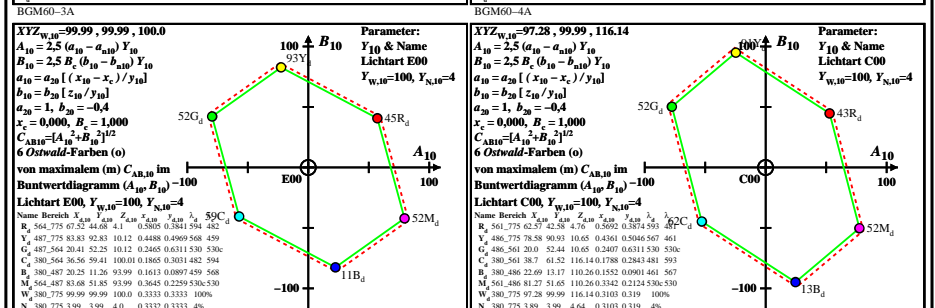

Siehe ähnliche Dateien: http://farbe.li.tu-berlin.de/BGM6/BGM6LONA.TXT /PS  
 Technische Information: http://farbe.li.tu-berlin.de oder http://farbe.li.tu-berlin.de/

TUB-Registrierung: 20220301-BGM6/BGM6LONA.TXT /PS TUB-Material: Code=rha4ta  
 Anwendung für Beurteilung und Messung von Display- oder Druck-Ausgabe