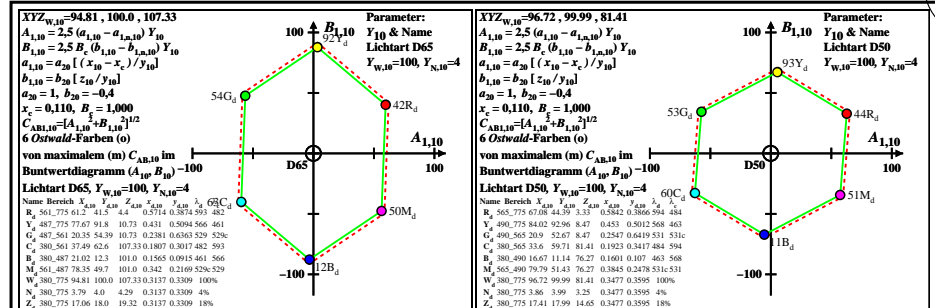

BGM61-1A, BGM61-2A, BGM61-3A, BGM61-4A