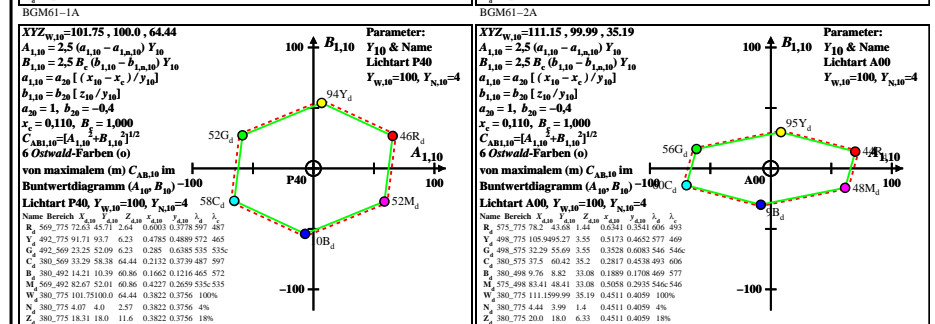

BGM61-1A, BGM61-2A, BGM61-3A, BGM61-4A