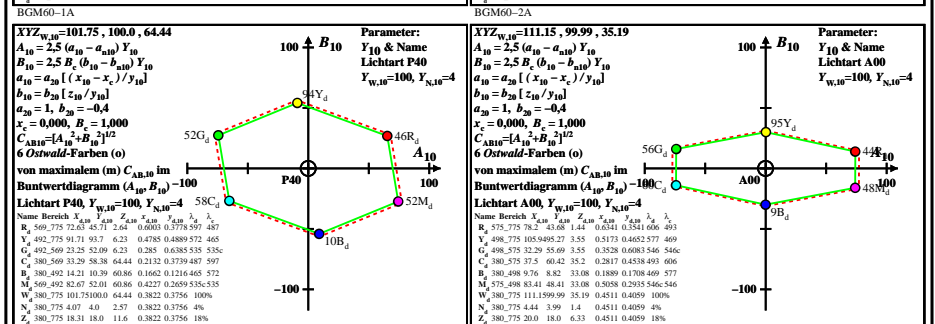

Siehe ähnliche Dateien: <http://farbe.li.tu-berlin.de/BGM6/BGM6LONP.PDF> / PS  
 Technische Information: <http://farbe.li.tu-berlin.de> oder <http://farbe.li.tu-berlin.de/>

TUB-Registrierung: 20220301-BGM6/BGM6LONP.PDF / PS TUB-Material: Code=rhahta  
 Anwendung für Beurteilung und Messung von Display- oder Druck-Ausgabe