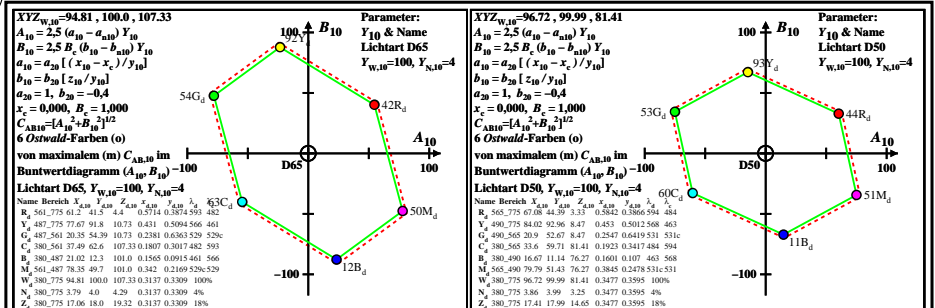

Siehe ähnliche Dateien: <http://farbe.li.tu-berlin.de/BGM6/BGM6LONP.PDF> / PS  
 Technische Information: <http://farbe.li.tu-berlin.de> oder <http://farbe.li.tu-berlin.de/>

TUB-Registrierung: 20220301-BGM6/BGM6LONP.PDF / PS TUB-Material: Code=rhahta  
 Anwendung für Beurteilung und Messung von Display- oder Druck-Ausgabe