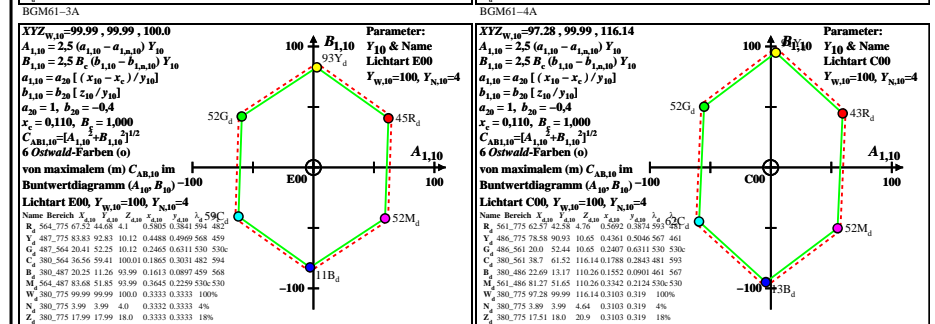

BGM61-1A, BGM61-2A, BGM61-3A, BGM61-4A