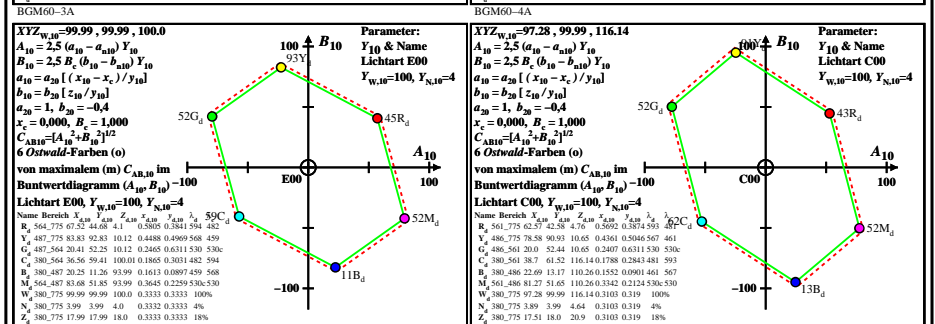

Siehe ähnliche Dateien: <http://farbe.li.tu-berlin.de/BGM6/BGM6LONP.PDF> / PS  
 Technische Information: <http://farbe.li.tu-berlin.de> oder <http://farbe.li.tu-berlin.de/>

TUB-Registrierung: 20220301-BGM6/BGM6LONP.PDF / PS TUB-Material: Code=rhahta  
 Anwendung für Beurteilung und Messung von Display- oder Druck-Ausgabe