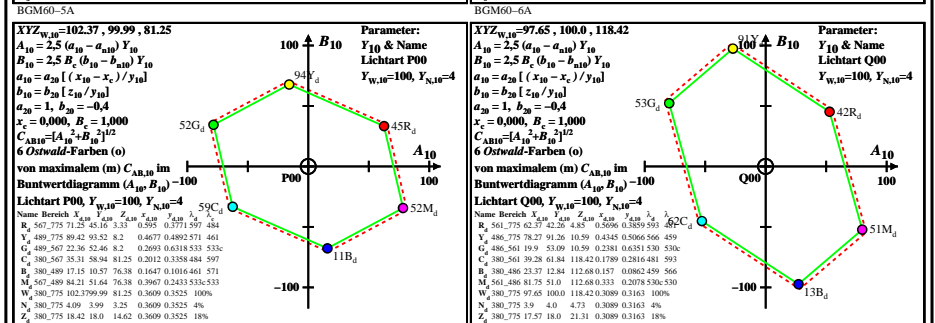

Siehe ähnliche Dateien: <http://farbe.li.tu-berlin.de/BGM6/BGM6LONP.PDF> / PS  
 Technische Information: <http://farbe.li.tu-berlin.de> oder <http://farbe.li.tu-berlin.de/>

TUB-Registrierung: 20220301-BGM6/BGM6LONP.PDF / PS TUB-Material: Code=rhahta  
 Anwendung für Beurteilung und Messung von Display- oder Druck-Ausgabe