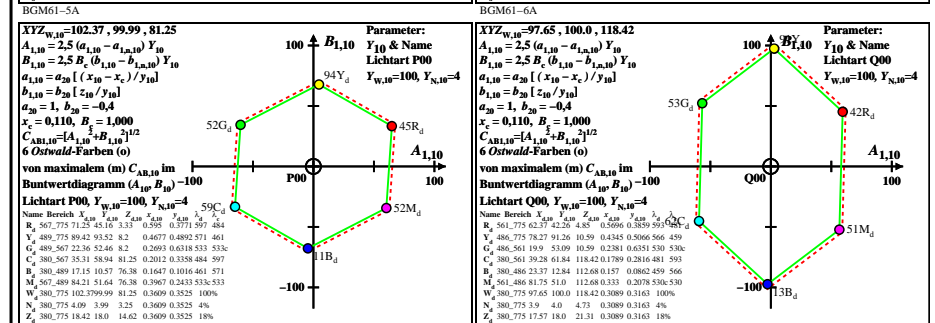

BGM61-1A, BGM61-2A, BGM61-3A, BGM61-4A