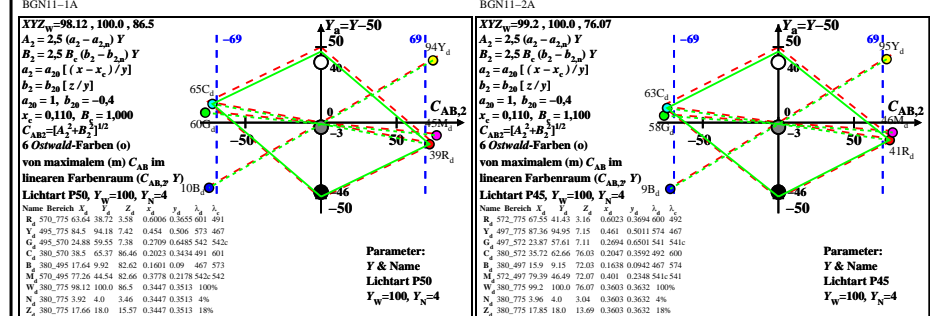

BGN11-5A, BGN11-6A, BGN11-7A, BGN11-8A