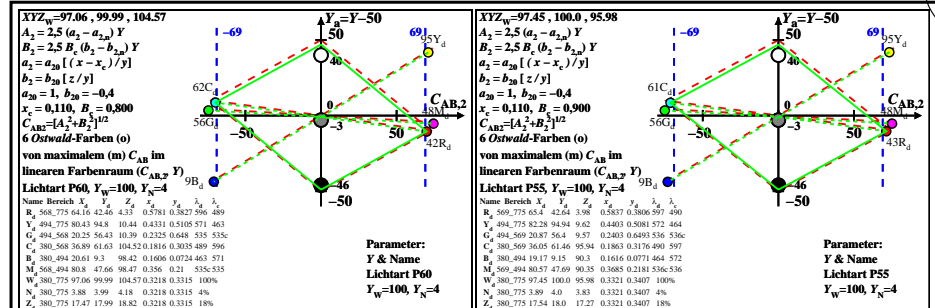

BGN11-5A, BGN11-6A, BGN11-7A, BGN11-8A