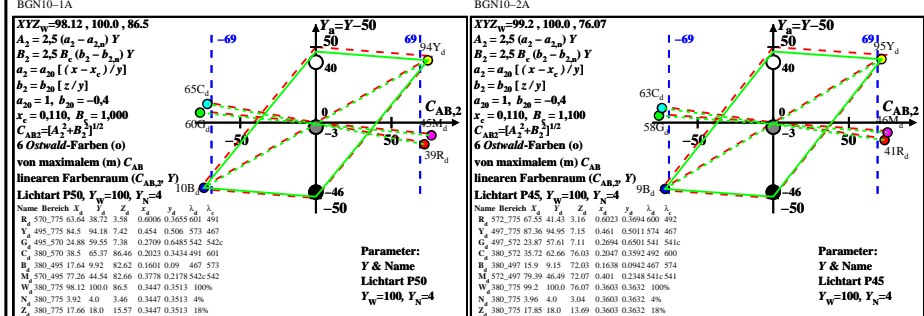

Siehe ähnliche Dateien: http://farbe.li.tu-berlin.de/BGN1/BGN1L0NA.TXT /PS Technische Information: http://farbe.li.tu-berlin.de oder http://farbe.li.tu-berlin.de/

TUB-Registrierung: 20220301-BGN1/BGN1L0NA.TXT /PS Anwendung für Beurteilung und Messung von Display- oder Druck-Ausgabe TUB-Material: Code=rhatha