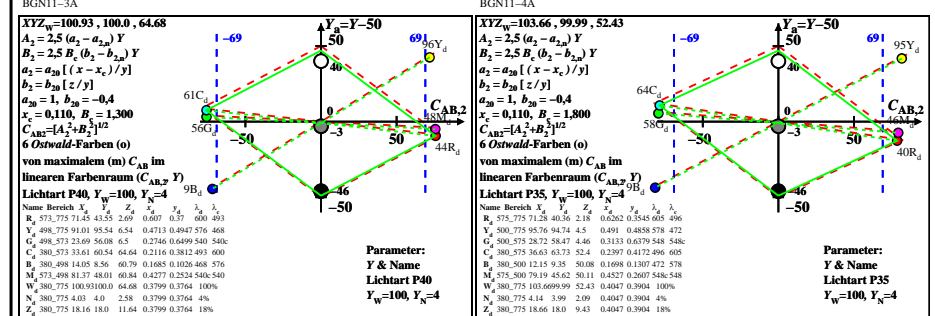

BGN11-5A, BGN11-6A, BGN11-7A, BGN11-8A