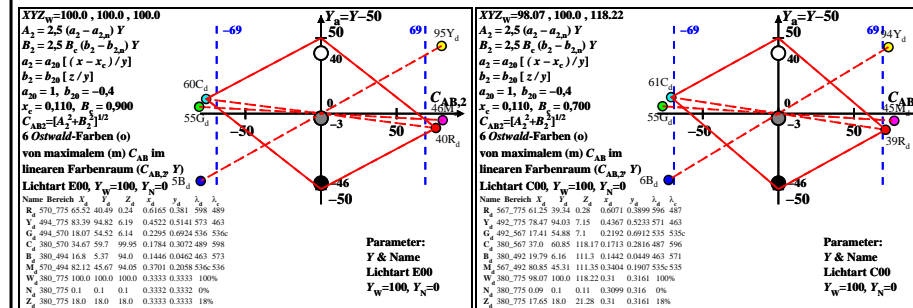

Siehe ähnliche Dateien: http://farbe.li.tu-berlin.de/BGN5/BGN5L0NA.TXT /PS
 Technische Information: http://farbe.li.tu-berlin.de/ oder http://farbe.li.tu-berlin.de/

TUB-Registrierung: 20220301-BGN5/BGN5L0NA.TXT /PS TUB-Material: Code=rhachta
 Anwendung für Beurteilung und Messung von Display- oder Druck-Ausgabe