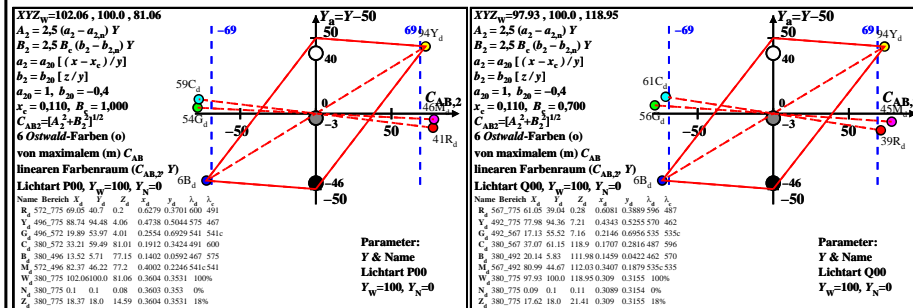

Siehe ähnliche Dateien: http://farbe.li.tu-berlin.de/BGN5/BGN5L0NA.TXT /PS
 Technische Information: http://farbe.li.tu-berlin.de/ oder http://farbe.li.tu-berlin.de/

TUB-Registrierung: 20220301-BGN5/BGN5L0NA.TXT /PS TUB-Material: Code=rhachta
 Anwendung für Beurteilung und Messung von Display- oder Druck-Ausgabe