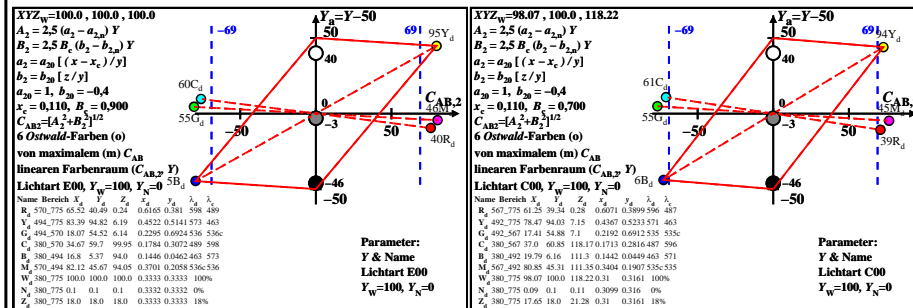

Siehe ähnliche Dateien: http://farbe.li.tu-berlin.de/BGN5/BGN5L0NA.TXT /PS
 Technische Information: http://farbe.li.tu-berlin.de/ oder http://farbe.li.tu-berlin.de/

TUB-Registrierung: 20220301-BGN5/BGN5L0NA.TXT /PS TUB-Material: Code=rhachta
 Anwendung für Beurteilung und Messung von Display- oder Druck-Ausgabe