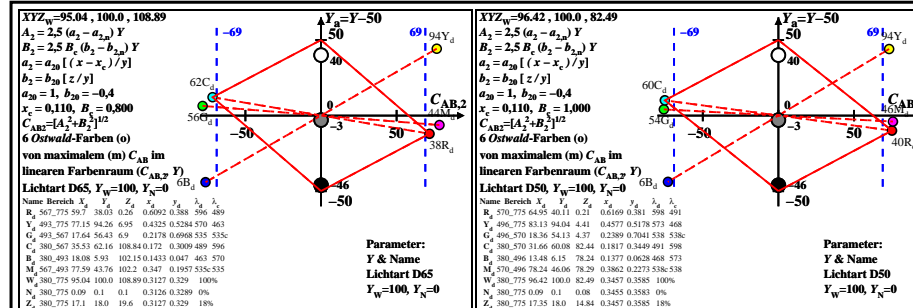

Siehe ähnliche Dateien: http://farbe.li.tu-berlin.de/BGN5/BGN5L0NA.TXT /PS
 Technische Information: http://farbe.li.tu-berlin.de/ oder http://farbe.li.tu-berlin.de/

TUB-Registrierung: 20220301-BGN5/BGN5L0NA.TXT /PS TUB-Material: Code=rhachta
 Anwendung für Beurteilung und Messung von Display- oder Druck-Ausgabe