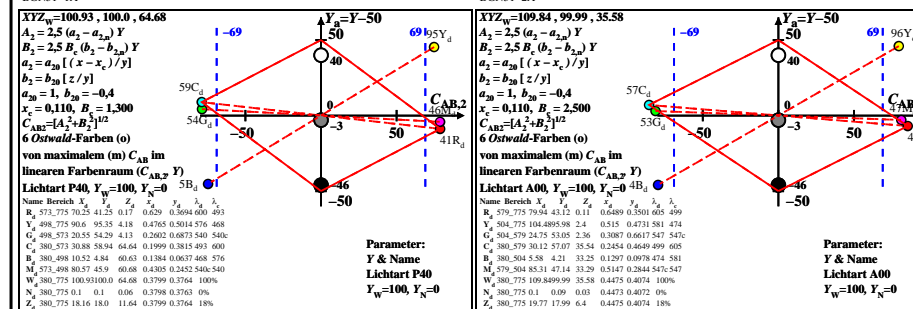

Siehe ähnliche Dateien: http://farbe.li.tu-berlin.de/BGN5/BGN5L0NA.TXT /PS
 Technische Information: http://farbe.li.tu-berlin.de/ oder http://farbe.li.tu-berlin.de/

TUB-Registrierung: 20220301-BGN5/BGN5L0NA.TXT /PS TUB-Material: Code=rhachta
 Anwendung für Beurteilung und Messung von Display- oder Druck-Ausgabe