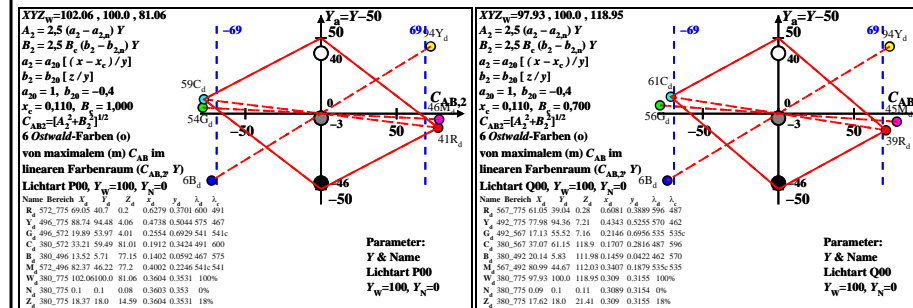

Siehe ähnliche Dateien: http://farbe.li.tu-berlin.de/BGN5/BGN5L0NA.TXT /PS
 Technische Information: http://farbe.li.tu-berlin.de/ oder http://farbe.li.tu-berlin.de/

TUB-Registrierung: 20220301-BGN5/BGN5L0NA.TXT /PS TUB-Material: Code=rhachta
 Anwendung für Beurteilung und Messung von Display- oder Druck-Ausgabe