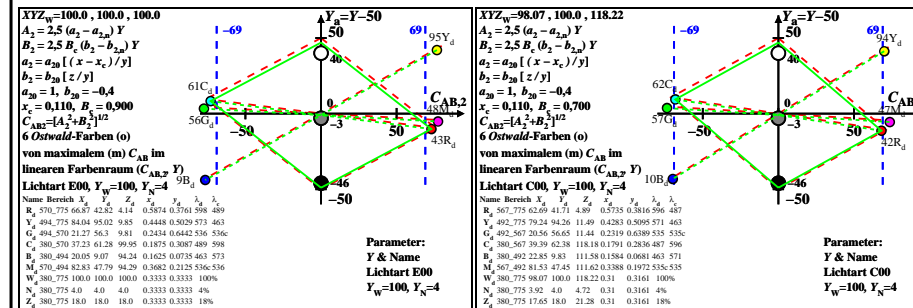

Siehe ähnliche Dateien: <http://farbe.li.tu-berlin.de/BGN6/BGN6L0NP.PDF>  
 Technische Information: <http://farbe.li.tu-berlin.de> oder <http://farbe.li.tu-berlin.de/>

TUB-Registrierung: 20220301-BGN6/BGN6L0NP.PDF / .PS TUB-Material: Code=rhakt4  
 Anwendung für Beurteilung und Messung von Display- oder Druck-Ausgabe