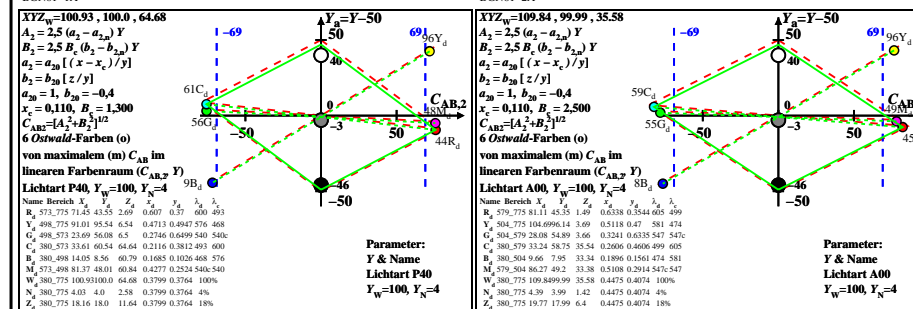

Siehe ähnliche Dateien: <http://farbe.li.tu-berlin.de/BGN6/BGN6L0NP.PDF>  
 Technische Information: <http://farbe.li.tu-berlin.de> oder <http://farbe.li.tu-berlin.de/>

TUB-Registrierung: 20220301-BGN6/BGN6L0NP.PDF / .PS TUB-Material: Code=rhakt4  
 Anwendung für Beurteilung und Messung von Display- oder Druck-Ausgabe