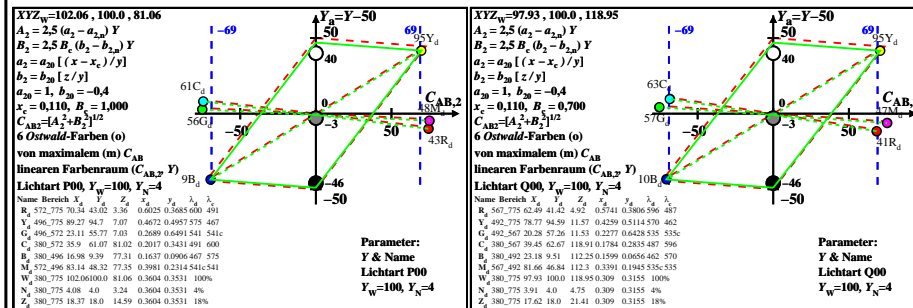

Siehe ähnliche Dateien: <http://farbe.li.tu-berlin.de/BGN6/BGN6L0NP.PDF>  
 Technische Information: <http://farbe.li.tu-berlin.de> oder <http://farbe.li.tu-berlin.de/>

TUB-Registrierung: 20220301-BGN6/BGN6L0NP.PDF / .PS TUB-Material: Code=rhakt4  
 Anwendung für Beurteilung und Messung von Display- oder Druck-Ausgabe