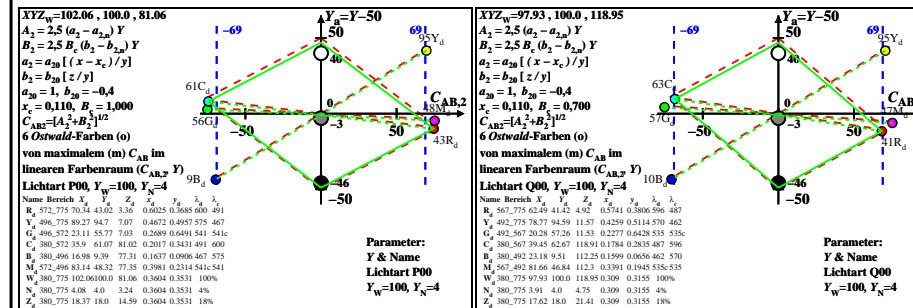

Siehe ähnliche Dateien: <http://farbe.li.tu-berlin.de/BGN6/BGN6L0NP.PDF>  
 Technische Information: <http://farbe.li.tu-berlin.de> oder <http://farbe.li.tu-berlin.de/>

TUB-Registrierung: 20220301-BGN6/BGN6L0NP.PDF / .PS TUB-Material: Code=rhakt4  
 Anwendung für Beurteilung und Messung von Display- oder Druck-Ausgabe