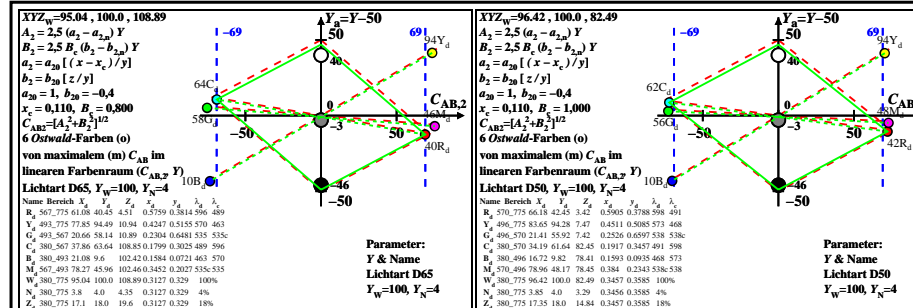

Siehe ähnliche Dateien: <http://farbe.li.tu-berlin.de/BGN6/BGN6L0NP.PDF>  
 Technische Information: <http://farbe.li.tu-berlin.de> oder <http://farbe.li.tu-berlin.de/>

TUB-Registrierung: 20220301-BGN6/BGN6L0NP.PDF / .PS TUB-Material: Code=rhakt4  
 Anwendung für Beurteilung und Messung von Display- oder Druck-Ausgabe