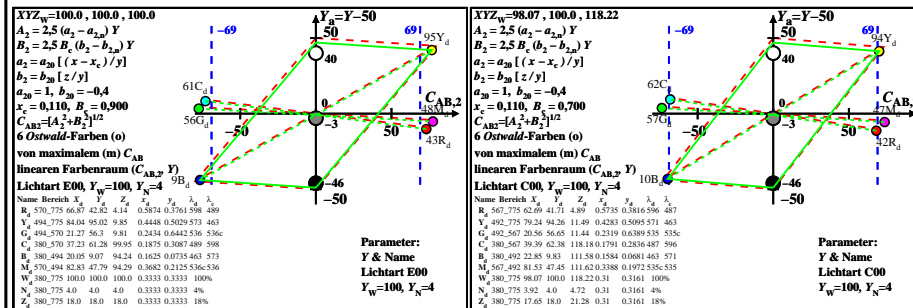

Siehe ähnliche Dateien: <http://farbe.li.tu-berlin.de/BGN6/BGN6L0NP.PDF>  
 Technische Information: <http://farbe.li.tu-berlin.de> oder <http://farbe.li.tu-berlin.de/>

TUB-Registrierung: 20220301-BGN6/BGN6L0NP.PDF / .PS TUB-Material: Code=rhakt4  
 Anwendung für Beurteilung und Messung von Display- oder Druck-Ausgabe