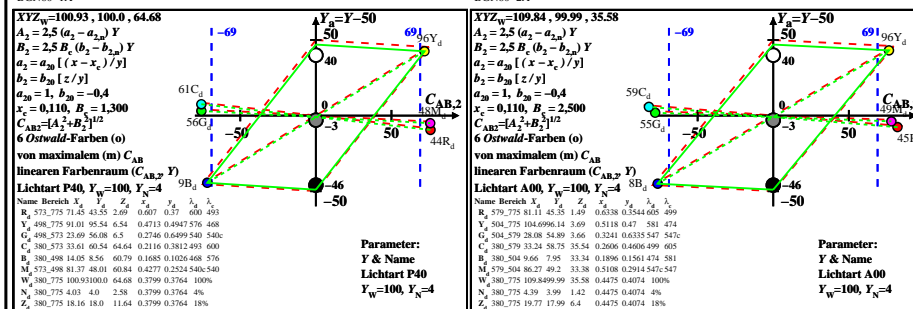

Siehe ähnliche Dateien: <http://farbe.li.tu-berlin.de/BGN6/BGN6L0NP.PDF>  
 Technische Information: <http://farbe.li.tu-berlin.de> oder <http://farbe.li.tu-berlin.de/>

TUB-Registrierung: 20220301-BGN6/BGN6L0NP.PDF / .PS TUB-Material: Code=rhakt4  
 Anwendung für Beurteilung und Messung von Display- oder Druck-Ausgabe