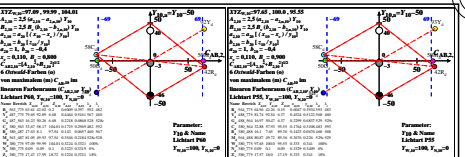

Siehe ähnliche Dateien: <http://farbe.li.tu-berlin.de/BGO0/BGOOL1.TXT> /PS
 Technische Information: [http://farbe.li.tu-berlin.de/](http://farbe.li.tu-berlin.de/oder http://farbe.li.tu-berlin.de/)

TUB-Registrierung: 2022/301-BGO0/BGOOLN1.TXT /PS
 Anwendung für Beurteilung und Messung von Display- oder Druck-Ausgabe
 TUB-Material: Code=mat4a