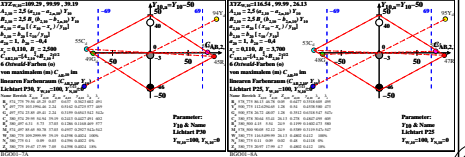

Siehe ähnliche Dateien: <http://farbe.li.tu-berlin.de/BGO0/BGOOL1.TXT> /PS
 Technische Information: [http://farbe.li.tu-berlin.de/](http://farbe.li.tu-berlin.de/oder http://farbe.li.tu-berlin.de/)

TUB-Registrierung: 2022/301-BGO0/BGOOLN1.TXT /PS
 Anwendung für Beurteilung und Messung von Display- oder Druck-Ausgabe
 TUB-Material: Code=mat4a