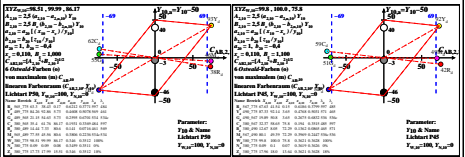

Siehe ähnliche Dateien: <http://farbe.li.tu-berlin.de/BGO0/BGOOL1.TXT> /PS
 Technische Information: [http://farbe.li.tu-berlin.de/](http://farbe.li.tu-berlin.de/oder http://farbe.li.tu-berlin.de/)

TUB-Registrierung: 2022/301-BGO0/BGOOLN1.TXT /PS
 Anwendung für Beurteilung und Messung von Display- oder Druck-Ausgabe
 TUB-Material: Code=mat4a