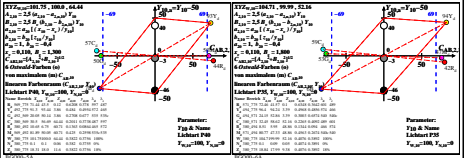

Siehe ähnliche Dateien: <http://farbe.li.tu-berlin.de/BGO0/BGOOL1.TXT> /PS
 Technische Information: [http://farbe.li.tu-berlin.de/](http://farbe.li.tu-berlin.de/oder http://farbe.li.tu-berlin.de/)

TUB-Registrierung: 2022/301-BGO0/BGOOLN1.TXT /PS
 Anwendung für Beurteilung und Messung von Display- oder Druck-Ausgabe
 TUB-Material: Code=mat4a