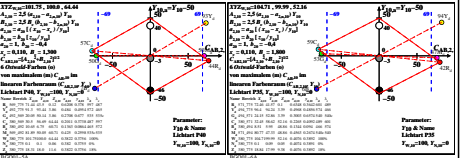

Siehe ähnliche Dateien: <http://farbe.li.tu-berlin.de/BGO0/BGOOL1.TXT> /PS
 Technische Information: [http://farbe.li.tu-berlin.de/](http://farbe.li.tu-berlin.de/oder http://farbe.li.tu-berlin.de/)

TUB-Registrierung: 2022/301-BGO0/BGOOLN1.TXT /PS
 Anwendung für Beurteilung und Messung von Display- oder Druck-Ausgabe
 TUB-Material: Code=mat4a