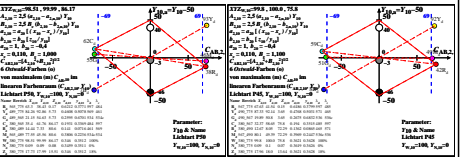

Siehe ähnliche Dateien: <http://farbe.li.tu-berlin.de/BGO0/BGOOL1.TXT> /PS
 Technische Information: [http://farbe.li.tu-berlin.de/](http://farbe.li.tu-berlin.de/oder http://farbe.li.tu-berlin.de/)

TUB-Registrierung: 2022/301-BGO0/BGOOLN1.TXT /PS
 Anwendung für Beurteilung und Messung von Display- oder Druck-Ausgabe
 TUB-Material: Code=mat4a