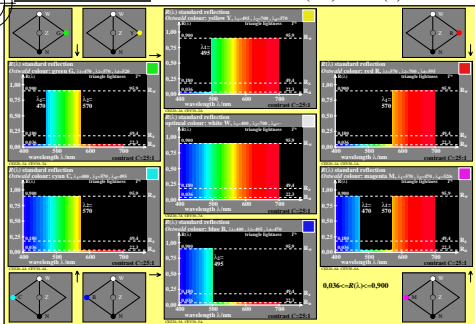

see similar files: <http://farbe.li.tu-berlin.de/CEZ2/CEZ2.HTM>  
 technical information: <http://farbe.li.tu-berlin.de> or <http://color.li.tu-berlin.de>

TUB registration: 20220301-CEZ2/CEZ2L0N1.TXT/PS  
 application for evaluation and measurement of display or print output

TUB material code=thadta