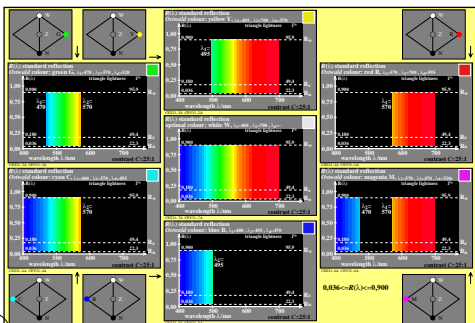

see similar files: <http://farbe.li.tu-berlin.de/CEZ2/CEZ2.HTM>  
 technical information: <http://farbe.li.tu-berlin.de> or <http://color.li.tu-berlin.de>

TUB registration: 20220301-CEZ2/CEZ2L0N1.TXT/PS  
 application for evaluation and measurement of display or print output