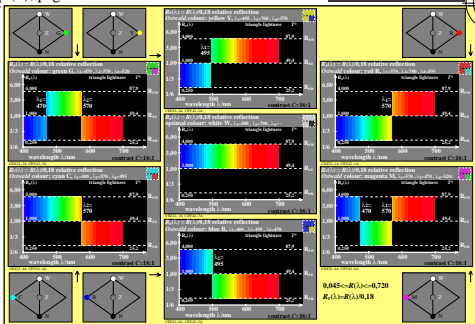

see similar files: <http://farbe.li.tu-berlin.de/CEZ2/CEZ2.HTM>  
 technical information: <http://farbe.li.tu-berlin.de> or <http://color.li.tu-berlin.de>

TUB registration: 20220301-CEZ2/CEZ2L0N1.TXT/PS  
 application for evaluation and measurement of display or print output

TUB material code=thadta