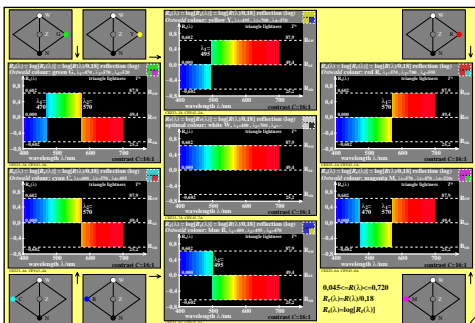

see similar files: <http://farbe.li.tu-berlin.de/CEZ2/CEZ2.HTM>  
 technical information: <http://farbe.li.tu-berlin.de> or <http://color.li.tu-berlin.de>

TUB registration: 20220301-CEZ2/CEZ2L0N1.TXT/PS  
 application for evaluation and measurement of display or print output