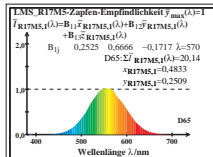

Siehe ähnliche Dateien: <http://farbe.li.tu-berlin.de/CG61/CG61.HTM>  
 Technische Information: <http://farbe.li.tu-berlin.de/oder/1/30.149.60.45/-farbmetrik>

TUB-Registrierung: 20170801-CG61/CG61L01.TXT /PS  
 Anwendung für Messung von Display-Ausgabe