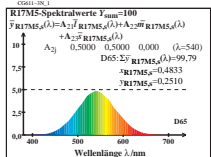

Siehe ähnliche Dateien: <http://farbe.li.tu-berlin.de/CG61/CG61.HTM>  
 Technische Information: <http://farbe.li.tu-berlin.de/oder/1/30.149.60.45/-farbmetrik>

TUB-Registrierung: 20170801-CG61/CG61L01.TXT /PS  
 Anwendung für Messung von Display-Ausgabe