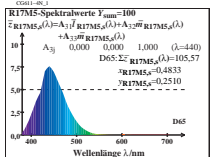

Siehe ähnliche Dateien: <http://farbe.li.tu-berlin.de/CG61/CG61.HTM>  
 Technische Information: <http://farbe.li.tu-berlin.de/oder/1/30.149.60.45/-farbmetrik>

TUB-Registrierung: 20170801-CG61/CG61L01.TXT /PS  
 Anwendung für Messung von Display-Ausgabe