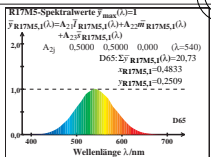

Siehe ähnliche Dateien: <http://farbe.li.tu-berlin.de/CG61/CG61.HTM>  
 Technische Information: <http://farbe.li.tu-berlin.de/oder/1/30.149.60.45/-farbmetrik>

TUB-Registrierung: 20170801-CG61/CG61L01.TXT /PS  
 Anwendung für Messung von Display-Ausgabe