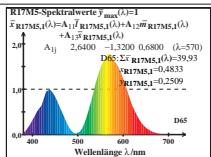

Siehe ähnliche Dateien: <http://farbe.li.tu-berlin.de/CG61/CG61.HTM>  
 Technische Information: <http://farbe.li.tu-berlin.de/oder/1/30.149.60.45/-farbmetrik>

TUB-Registrierung: 20170801-CG61/CG61L01.TXT /PS  
 Anwendung für Messung von Display-Ausgabe