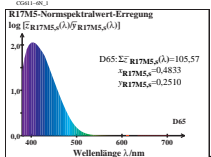

Siehe ähnliche Dateien: <http://farbe.li.tu-berlin.de/CG61/CG61.HTM>  
 Technische Information: <http://farbe.li.tu-berlin.de/oder/1/30.149.60.45/-farbmetrik>

TUB-Registrierung: 20170801-CG61/CG61L01.TXT /PS  
 Anwendung für Messung von Display-Ausgabe