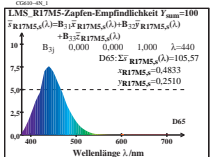

Siehe ähnliche Dateien: <http://farbe.li.tu-berlin.de/CG61/CG61.HTM>  
 Technische Information: <http://farbe.li.tu-berlin.de/oder/1/30.149.60.45/-farbmetrik>

TUB-Registrierung: 20170801-CG61/CG61L01.TXT /PS  
 Anwendung für Messung von Display-Ausgabe