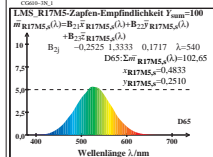

Siehe ähnliche Dateien: <http://farbe.li.tu-berlin.de/CG61/CG61.HTM>  
 Technische Information: <http://farbe.li.tu-berlin.de/oder/1/30.149.60.45/-farbmetrik>

TUB-Registrierung: 20170801-CG61/CG61L01.TXT /PS  
 Anwendung für Messung von Display-Ausgabe