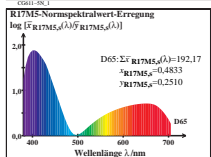

Siehe ähnliche Dateien: <http://farbe.li.tu-berlin.de/CG61/CG61.HTM>  
 Technische Information: <http://farbe.li.tu-berlin.de/oder/1/30.149.60.45/-farbmetrik>

TUB-Registrierung: 20170801-CG61/CG61L01.TXT /PS  
 Anwendung für Messung von Display-Ausgabe