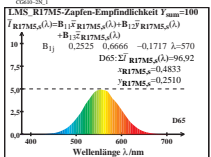

Siehe ähnliche Dateien: <http://farbe.li.tu-berlin.de/CG61/CG61.HTM>  
 Technische Information: <http://farbe.li.tu-berlin.de/oder/1/30.149.60.45/-farbmetrik>

TUB-Registrierung: 20170801-CG61/CG61L01.TXT /PS  
 Anwendung für Messung von Display-Ausgabe