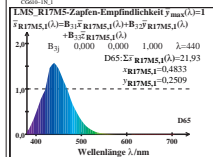

Siehe ähnliche Dateien: <http://farbe.li.tu-berlin.de/CG61/CG61.HTM>  
 Technische Information: <http://farbe.li.tu-berlin.de/oder/1/30.149.60.45/-farbmetrik>

TUB-Registrierung: 20170801-CG61/CG61L01.TXT /PS  
 Anwendung für Messung von Display-Ausgabe