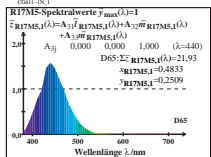

Siehe ähnliche Dateien: <http://farbe.li.tu-berlin.de/CG61/CG61.HTM>  
 Technische Information: <http://farbe.li.tu-berlin.de/oder/1/30.149.60.45/-farbmetrik>

TUB-Registrierung: 20170801-CG61/CG61L01.TXT /PS  
 Anwendung für Messung von Display-Ausgabe