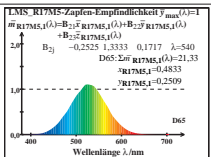

Siehe ähnliche Dateien: <http://farbe.li.tu-berlin.de/CG61/CG61.HTM>  
 Technische Information: <http://farbe.li.tu-berlin.de/oder/1/30.149.60.45/-farbmetrik>

TUB-Registrierung: 20170801-CG61/CG61L01.TXT /PS  
 Anwendung für Messung von Display-Ausgabe