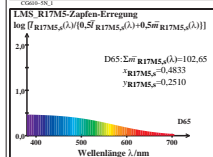

Siehe ähnliche Dateien: <http://farbe.li.tu-berlin.de/CG61/CG61.HTM>  
 Technische Information: <http://farbe.li.tu-berlin.de/oder/1/30.149.60.45/-farbmetrik>

TUB-Registrierung: 20170801-CG61/CG61L01.TXT /PS  
 Anwendung für Messung von Display-Ausgabe