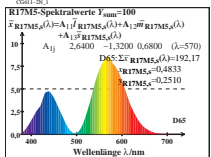

Siehe ähnliche Dateien: <http://farbe.li.tu-berlin.de/CG61/CG61.HTM>  
 Technische Information: <http://farbe.li.tu-berlin.de/oder/1/30.149.60.45/-farbmetrik>

TUB-Registrierung: 20170801-CG61/CG61L01.TXT /PS  
 Anwendung für Messung von Display-Ausgabe