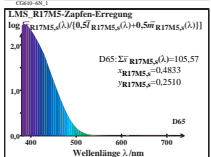

Siehe ähnliche Dateien: <http://farbe.li.tu-berlin.de/CG61/CG61.HTM>  
 Technische Information: <http://farbe.li.tu-berlin.de/oder/1/30.149.60.45/-farbmetrik>

TUB-Registrierung: 20170801-CG61/CG61L01.TXT /PS  
 Anwendung für Messung von Display-Ausgabe