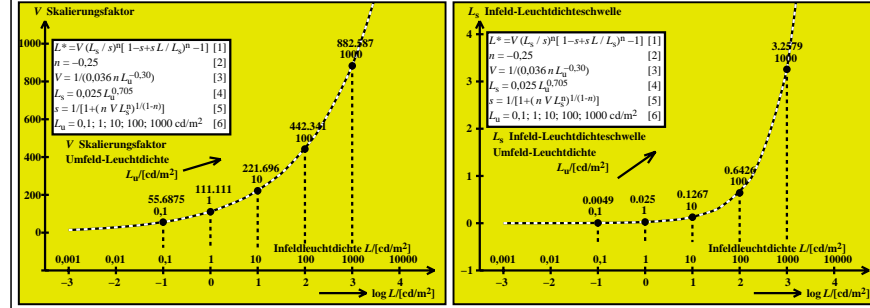

Siehe ähnliche Dateien: <http://farbe.li.tu-berlin.de/CGA4/CGA4L0NA.TXT> /PS  
 Technische Information: <http://farbe.li.tu-berlin.de> oder <http://130.149.60.45/~farbmetrik>

TUB-Registrierung: 202101101-CGA4/CGA4L0NA.TXT /PS TUB-Material: Code=rh4ta  
 Anwendung für Beurteilung und Messung von Display- oder Druck-Ausgabe