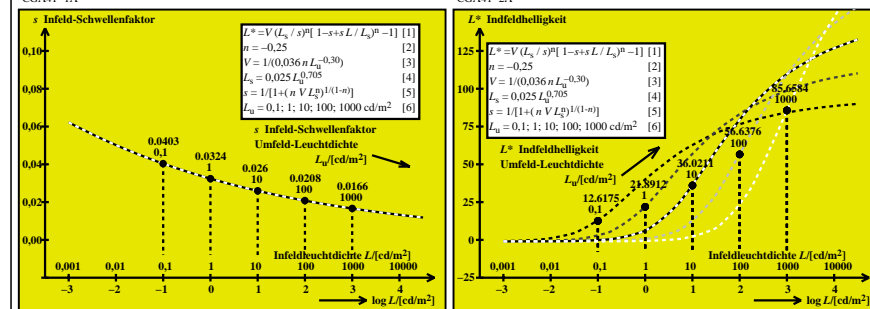

Siehe ähnliche Dateien: <http://farbe.li.tu-berlin.de/CGA4/CGA4L0NA.TXT> /PS  
 Technische Information: <http://farbe.li.tu-berlin.de> oder <http://130.149.60.45/~farbmetrik>

TUB-Registrierung: 202101101-CGA4/CGA4L0NA.TXT /PS TUB-Material: Code=rh4ta  
 Anwendung für Beurteilung und Messung von Display- oder Druck-Ausgabe