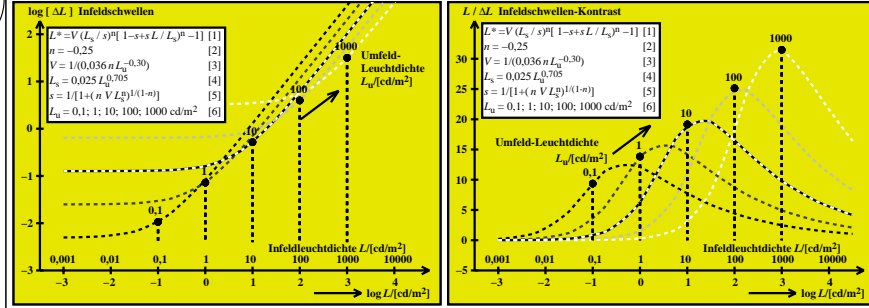

Siehe ähnliche Dateien: <http://farbe.li.tu-berlin.de/CGA4/CGA4L0NA.TXT> /PS  
 Technische Information: <http://farbe.li.tu-berlin.de> oder <http://130.149.60.45/~farbmetrik>

TUB-Registrierung: 202101101-CGA4/CGA4L0NA.TXT /PS TUB-Material: Code=rh4ta  
 Anwendung für Beurteilung und Messung von Display- oder Druck-Ausgabe