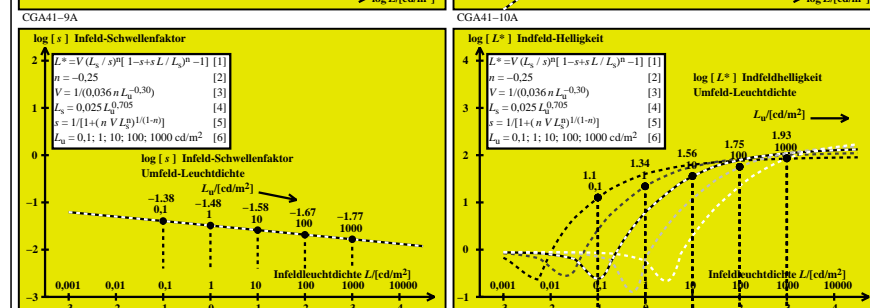

Siehe ähnliche Dateien: <http://farbe.li.tu-berlin.de/CGA4/CGA4L0NA.TXT> /PS  
 Technische Information: <http://farbe.li.tu-berlin.de> oder <http://130.149.60.45/~farbmetrik>

TUB-Registrierung: 202101101-CGA4/CGA4L0NA.TXT /PS TUB-Material: Code=rh4ta  
 Anwendung für Beurteilung und Messung von Display- oder Druck-Ausgabe