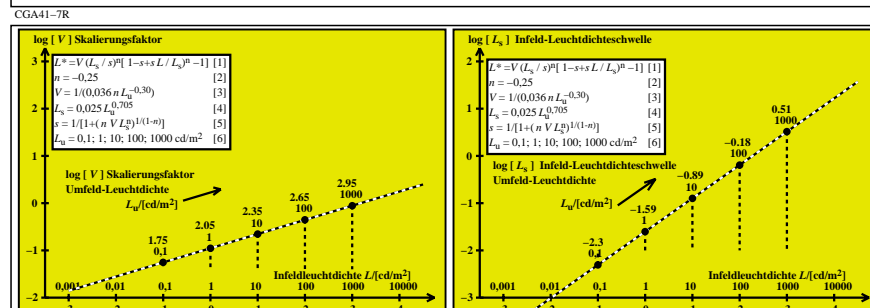

Siehe ähnliche Dateien: <http://farbe.li.tu-berlin.de/CGA4/CGA4L0NA.TXT> /PS  
 Technische Information: <http://farbe.li.tu-berlin.de> oder <http://130.149.60.45/~farbmetrik>

TUB-Registrierung: 202101101-CGA4/CGA4L0NA.TXT /PS TUB-Material: Code=rh4ta  
 Anwendung für Beurteilung und Messung von Display- oder Druck-Ausgabe