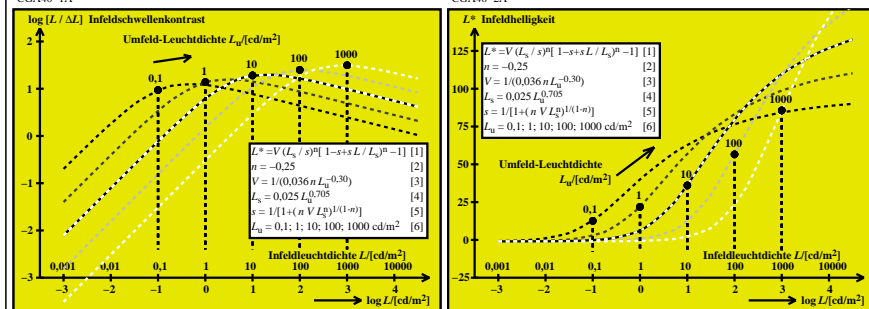

Siehe ähnliche Dateien: <http://farbe.li.tu-berlin.de/CGA4/CGA4L0NA.TXT> /PS  
 Technische Information: <http://farbe.li.tu-berlin.de> oder <http://130.149.60.45/~farbmetrik>

TUB-Registrierung: 202101101-CGA4/CGA4L0NA.TXT /PS TUB-Material: Code=rh4ta  
 Anwendung für Beurteilung und Messung von Display- oder Druck-Ausgabe