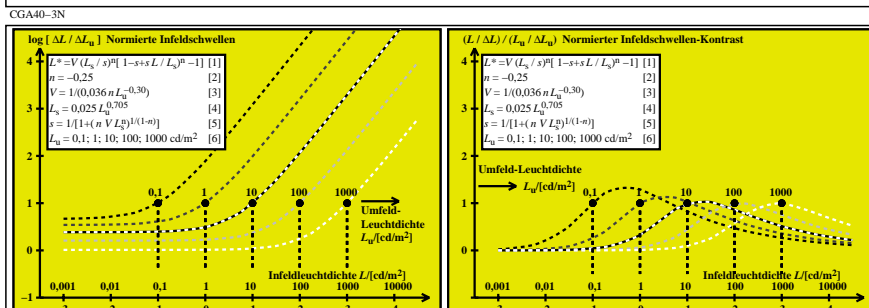

Siehe ähnliche Dateien: <http://farbe.li.tu-berlin.de/CGA4/CGA4L0NA.TXT> /PS  
 Technische Information: <http://farbe.li.tu-berlin.de> oder <http://130.149.60.45/~farbmetrik>

TUB-Registrierung: 202101101-CGA4/CGA4L0NA.TXT /PS TUB-Material: Code=rh4ta  
 Anwendung für Beurteilung und Messung von Display- oder Druck-Ausgabe