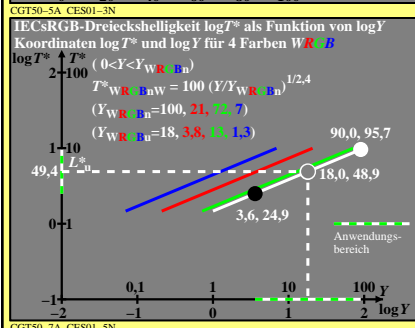

Siehe ähnliche Dateien: http://farbe.li.tu-berlin.de/CGT5/CGT5L0NP.PDF /.PS
Technische Information: http://farbe.li.tu-berlin.de oder http://color.li.tu-berlin.de

TUB-Registrierung: 20220401-CGT5/CGT5L0NP.PDF /.PS
Anwendung für Messung von Display-Ausgabe