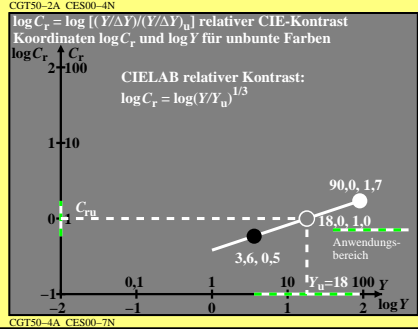

Siehe ähnliche Dateien: http://farbe.li.tu-berlin.de/CGT5/CGT5L0NP.PDF /.PS
Technische Information: http://farbe.li.tu-berlin.de oder http://color.li.tu-berlin.de

TUB-Registrierung: 20220401-CGT5/CGT5L0NP.PDF /.PS
Anwendung für Messung von Display-Ausgabe

TUB-Material: Code=rh4kta