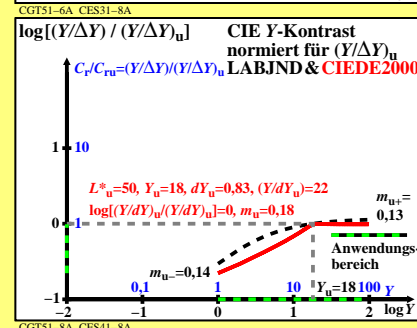

Siehe ähnliche Dateien: http://farbe.li.tu-berlin.de/CGT5/CGT5L0NP.PDF /.PS
Technische Information: http://farbe.li.tu-berlin.de oder http://color.li.tu-berlin.de

TUB-Registrierung: 20220401-CGT5/CGT5L0NP.PDF /.PS
Anwendung für Messung von Display-Ausgabe

TUB-Material: Code=rh4kta