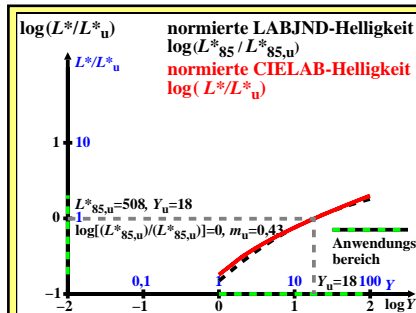

Siehe ähnliche Dateien: http://farbe.li.tu-berlin.de/CGT5/CGT5L0NP.PDF /.PS
Technische Information: http://farbe.li.tu-berlin.de oder http://color.li.tu-berlin.de

TUB-Registrierung: 20220401-CGT5/CGT5L0NP.PDF /.PS
Anwendung für Messung von Display-Ausgabe