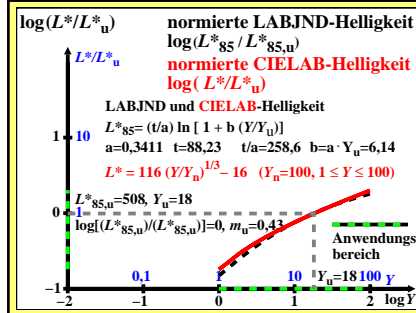

Siehe ähnliche Dateien: http://farbe.li.tu-berlin.de/CGT5/CGT5L0NP.PDF /.PS
Technische Information: http://farbe.li.tu-berlin.de oder http://color.li.tu-berlin.de

TUB-Registrierung: 20220401-CGT5/CGT5L0NP.PDF /.PS
Anwendung für Messung von Display-Ausgabe