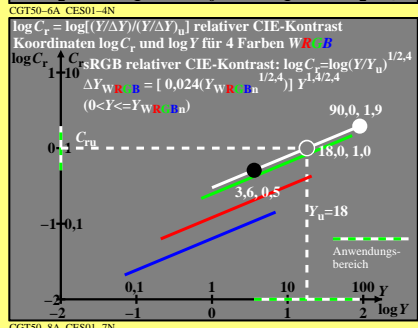

Siehe ähnliche Dateien: http://farbe.li.tu-berlin.de/CGT5/CGT5L0NP.PDF /.PS
Technische Information: http://farbe.li.tu-berlin.de oder http://color.li.tu-berlin.de

TUB-Registrierung: 20220401-CGT5/CGT5L0NP.PDF /.PS
Anwendung für Messung von Display-Ausgabe

TUB-Material: Code=rh4kta