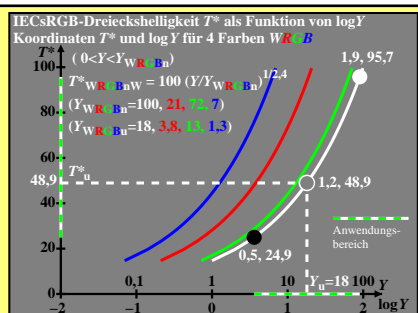

Siehe ähnliche Dateien: http://farbe.li.tu-berlin.de/CGT5/CGT5L0NP.PDF /.PS
Technische Information: http://farbe.li.tu-berlin.de oder http://color.li.tu-berlin.de

TUB-Registrierung: 20220401-CGT5/CGT5L0NP.PDF /.PS
Anwendung für Messung von Display-Ausgabe