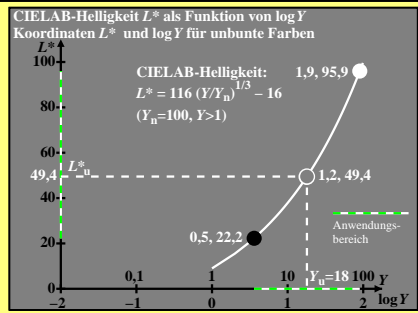

Siehe ähnliche Dateien: http://farbe.li.tu-berlin.de/CGT5/CGT5L0NP.PDF /.PS
Technische Information: http://farbe.li.tu-berlin.de oder http://color.li.tu-berlin.de

TUB-Registrierung: 20220401-CGT5/CGT5L0NP.PDF /.PS
Anwendung für Messung von Display-Ausgabe