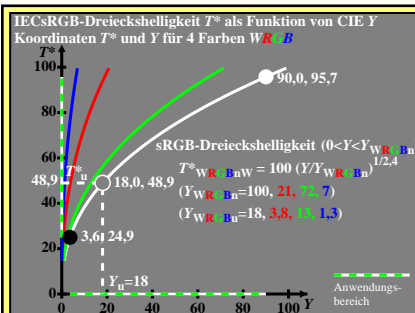

Siehe ähnliche Dateien: http://farbe.li.tu-berlin.de/CGT5/CGT5L0NP.PDF /.PS
Technische Information: http://farbe.li.tu-berlin.de oder http://color.li.tu-berlin.de

TUB-Registrierung: 20220401-CGT5/CGT5L0NP.PDF /.PS
Anwendung für Messung von Display-Ausgabe

TUB-Material: Code=rh4kta