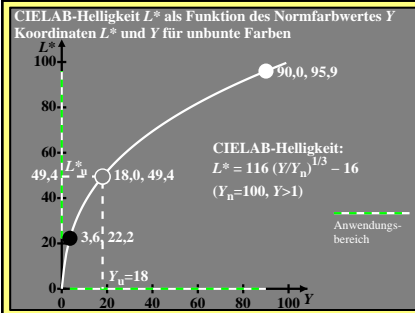

Siehe ähnliche Dateien: http://farbe.li.tu-berlin.de/CGT5/CGT5L0NP.PDF /.PS
Technische Information: http://farbe.li.tu-berlin.de oder http://color.li.tu-berlin.de

TUB-Registrierung: 20220401-CGT5/CGT5L0NP.PDF /.PS
Anwendung für Messung von Display-Ausgabe