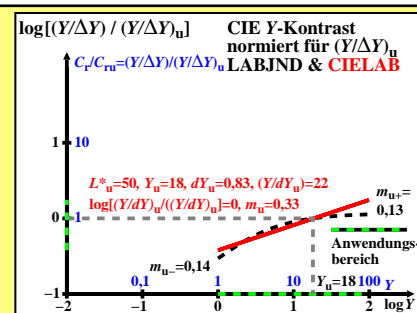

Siehe ähnliche Dateien: http://farbe.li.tu-berlin.de/CGT5/CGT5L0NP.PDF /.PS
Technische Information: http://farbe.li.tu-berlin.de oder http://color.li.tu-berlin.de

TUB-Registrierung: 20220401-CGT5/CGT5L0NP.PDF /.PS
Anwendung für Messung von Display-Ausgabe