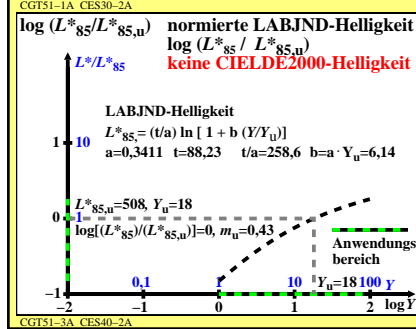

Siehe ähnliche Dateien: http://farbe.li.tu-berlin.de/CGT5/CGT5L0NP.PDF /.PS
Technische Information: http://farbe.li.tu-berlin.de oder http://color.li.tu-berlin.de

TUB-Registrierung: 20220401-CGT5/CGT5L0NP.PDF /.PS
Anwendung für Messung von Display-Ausgabe

TUB-Material: Code=rh4kta