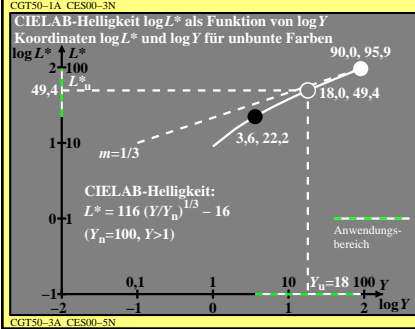

Siehe ähnliche Dateien: http://farbe.li.tu-berlin.de/CGT5/CGT5L0NP.PDF /.PS
Technische Information: http://farbe.li.tu-berlin.de oder http://color.li.tu-berlin.de

TUB-Registrierung: 20220401-CGT5/CGT5L0NP.PDF /.PS
Anwendung für Messung von Display-Ausgabe

TUB-Material: Code=rh4kta