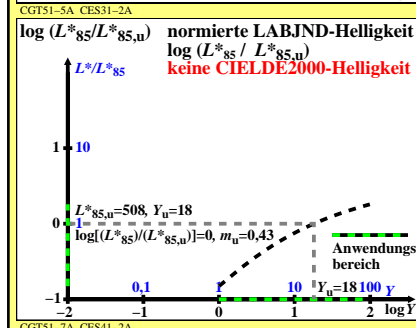

Siehe ähnliche Dateien: http://farbe.li.tu-berlin.de/CGT5/CGT5L0NP.PDF /.PS
Technische Information: http://farbe.li.tu-berlin.de oder http://color.li.tu-berlin.de

TUB-Registrierung: 20220401-CGT5/CGT5L0NP.PDF /.PS
Anwendung für Messung von Display-Ausgabe