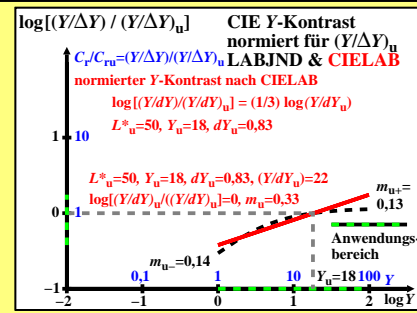

Siehe ähnliche Dateien: http://farbe.li.tu-berlin.de/CGT5/CGT5L0NP.PDF /.PS
Technische Information: http://farbe.li.tu-berlin.de oder http://color.li.tu-berlin.de

TUB-Registrierung: 20220401-CGT5/CGT5L0NP.PDF /.PS
Anwendung für Messung von Display-Ausgabe