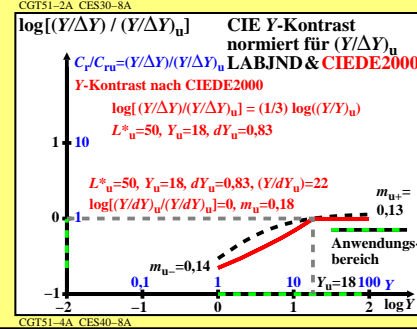

Siehe ähnliche Dateien: http://farbe.li.tu-berlin.de/CGT5/CGT5L0NP.PDF /.PS
Technische Information: http://farbe.li.tu-berlin.de oder http://color.li.tu-berlin.de

TUB-Registrierung: 20220401-CGT5/CGT5L0NP.PDF /.PS
Anwendung für Messung von Display-Ausgabe

TUB-Material: Code=rh4kta