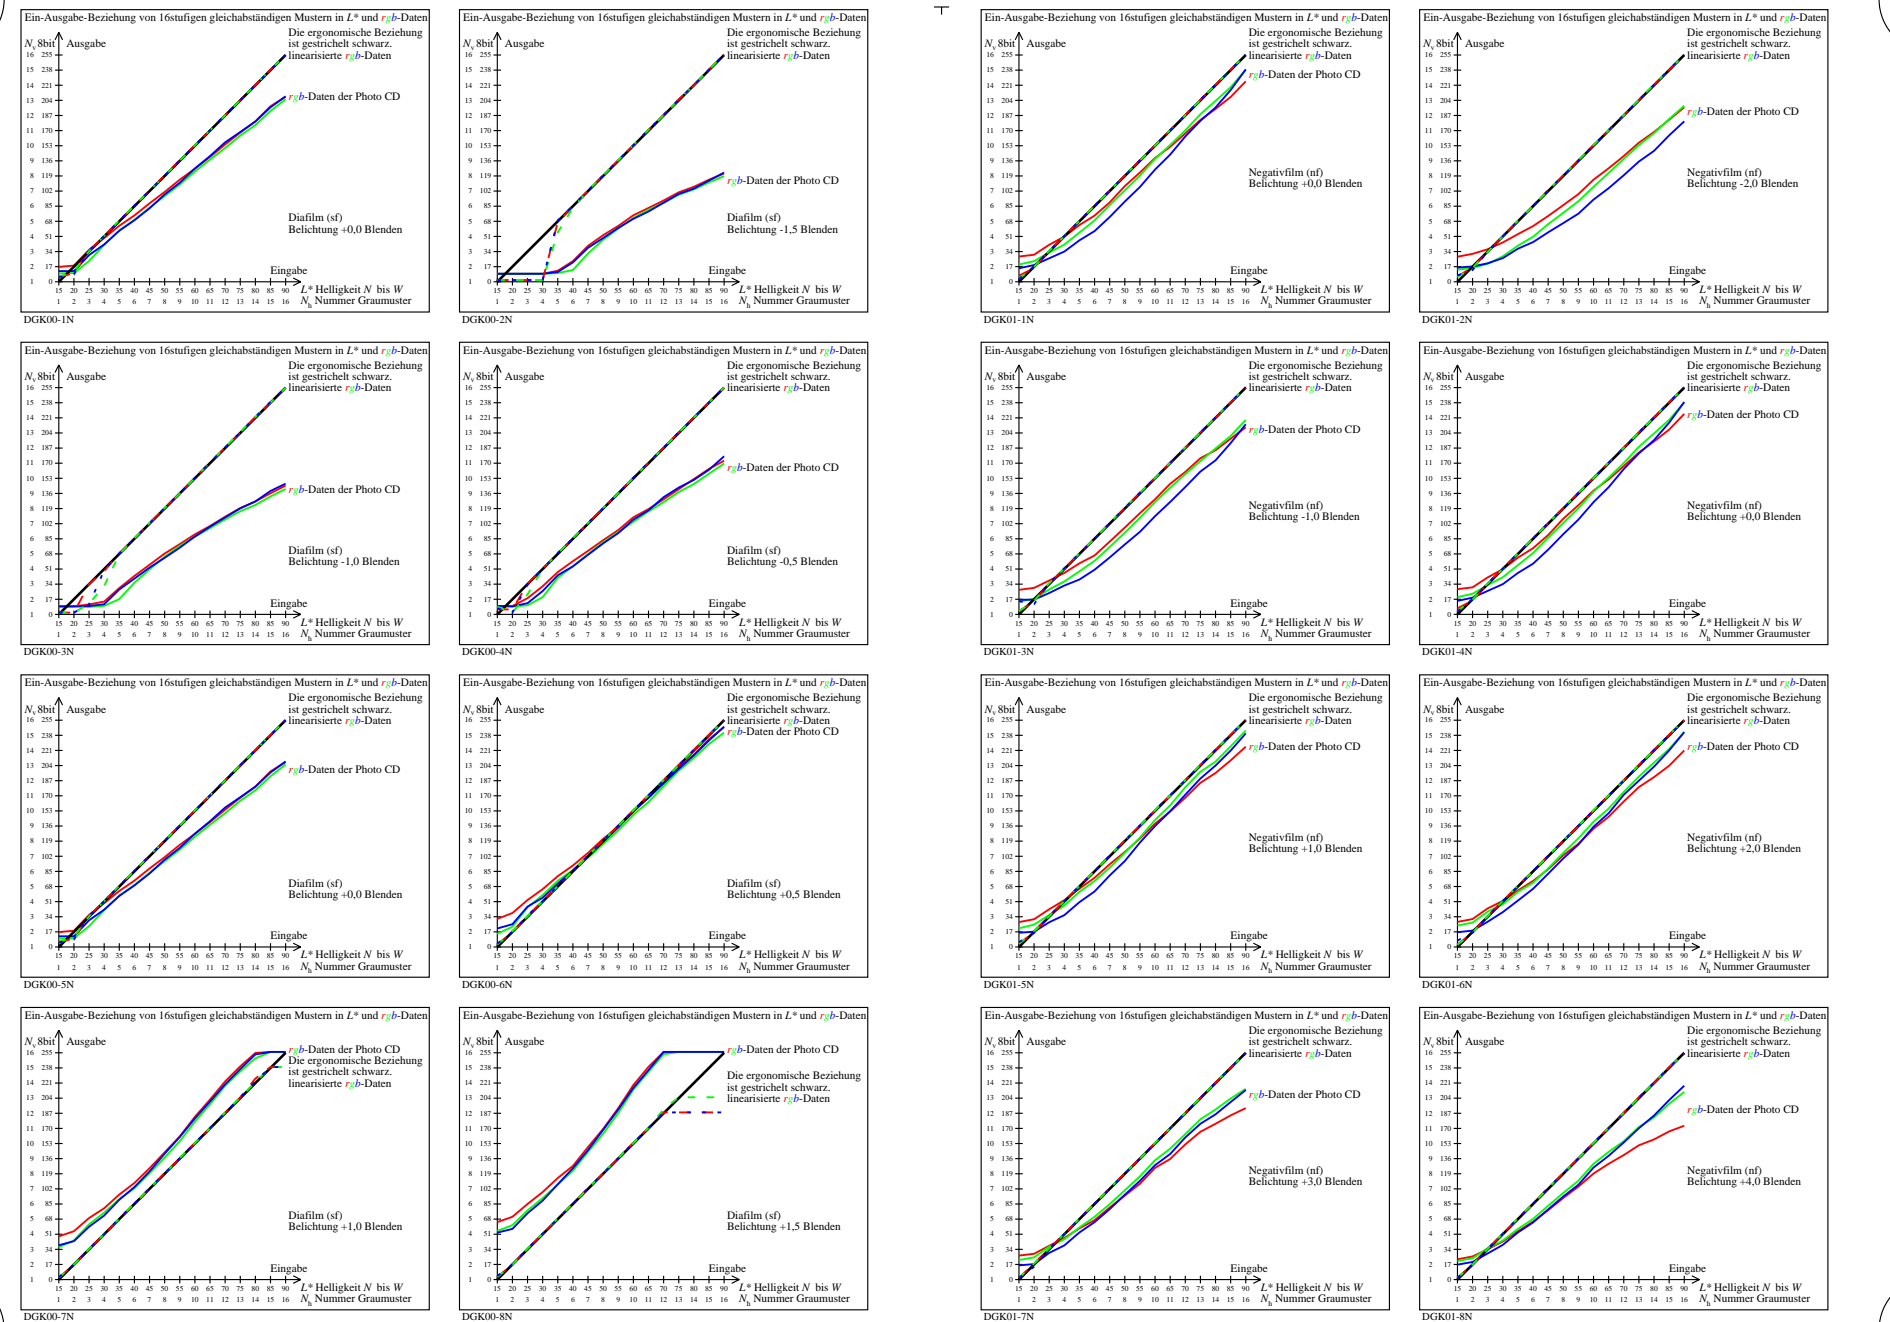

Siehe ähnliche Dateien: <http://farbe.li.tu-berlin.de/DGK0/DGK0L0NP.PDF> / .PS
 Technische Information: <http://farbe.li.tu-berlin.de> oder <http://130.149.60.45/~farbmetrik>

TUB-Registrierung: 20200201-DGK0/DGK0L0NP.PDF /.PS TUB-Material: Code=rh4ta
 Anwendung für Beurteilung und Messung von Display- oder Druck-Ausgabe

Eingabe: w/rgb/cmyk → w/rgb/cmyk
 Ausgabe: keine Änderung