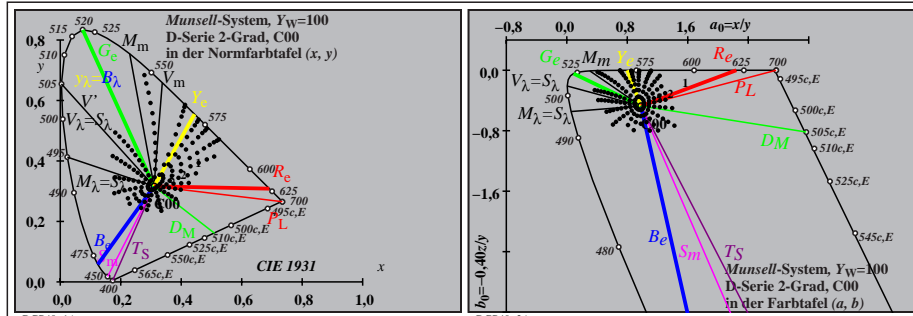

Siehe ähnliche Dateien: <http://farbe.li.tu-berlin.de/DGP4/DGP4.HTM>  
 Technische Information: <http://farbe.li.tu-berlin.de> oder <http://130.149.60.45/~farbmetrik>

TUB-Registrierung: 20121001-DGP4/DGP4L0NP.PDF /PS  
 Anwendung für Messung von Display-Ausgabe  
 TUB-Material: Code=rh4ta