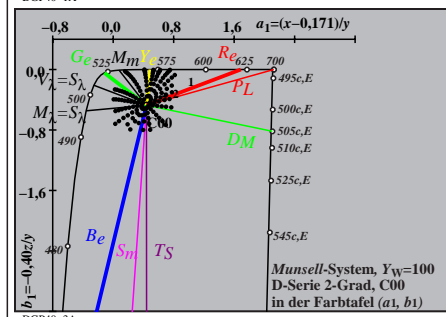

Siehe ähnliche Dateien: <http://farbe.li.tu-berlin.de/DGP4/DGP4.HTM>  
 Technische Information: <http://farbe.li.tu-berlin.de> oder <http://130.149.60.45/~farbmetrik>

TUB-Registrierung: 20121001-DGP4/DGP4L0NP.PDF /PS  
 Anwendung für Messung von Display-Ausgabe  
 TUB-Material: Code=rh4ta