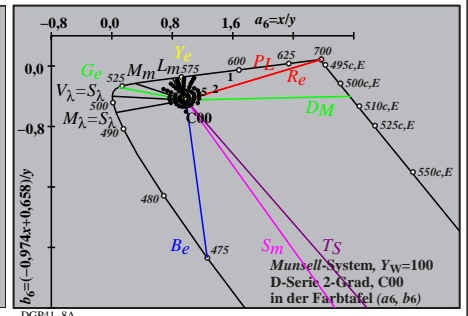

Siehe ähnliche Dateien: <http://farbe.li.tu-berlin.de/DGP4/DGP4.HTM>  
 Technische Information: <http://farbe.li.tu-berlin.de> oder <http://130.149.60.45/~farbmetrik>

TUB-Registrierung: 20121001-DGP4/DGP4L0NP.PDF /PS  
 Anwendung für Messung von Display-Ausgabe  
 TUB-Material: Code=rh4ta