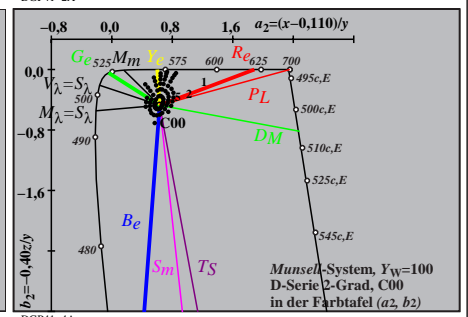

Siehe ähnliche Dateien: <http://farbe.li.tu-berlin.de/DGP4/DGP4.HTM>  
 Technische Information: <http://farbe.li.tu-berlin.de> oder <http://130.149.60.45/~farbmetrik>

TUB-Registrierung: 20121001-DGP4/DGP4L0NP.PDF /PS  
 Anwendung für Messung von Display-Ausgabe  
 TUB-Material: Code=rh4ta