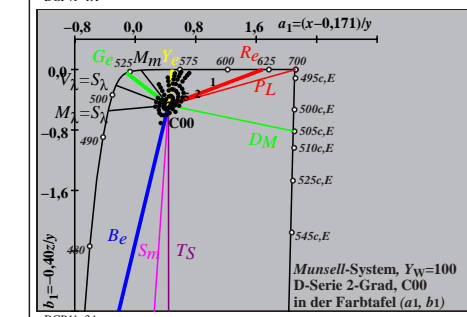

Siehe ähnliche Dateien: <http://farbe.li.tu-berlin.de/DGP4/DGP4.HTM>  
 Technische Information: <http://farbe.li.tu-berlin.de> oder <http://130.149.60.45/~farbmetrik>

TUB-Registrierung: 20121001-DGP4/DGP4L0NP.PDF /PS  
 Anwendung für Messung von Display-Ausgabe  
 TUB-Material: Code=rh4ta