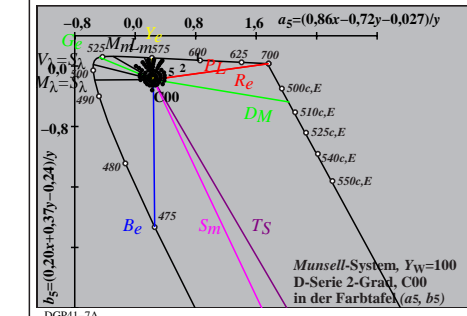

Siehe ähnliche Dateien: <http://farbe.li.tu-berlin.de/DGP4/DGP4.HTM>  
 Technische Information: <http://farbe.li.tu-berlin.de> oder <http://130.149.60.45/~farbmetrik>

TUB-Registrierung: 20121001-DGP4/DGP4L0NP.PDF /PS  
 Anwendung für Messung von Display-Ausgabe  
 TUB-Material: Code=rh4ta