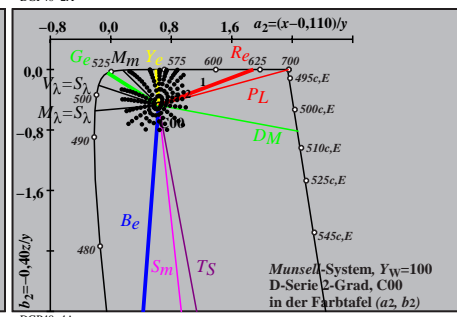

Siehe ähnliche Dateien: <http://farbe.li.tu-berlin.de/DGP4/DGP4.HTM>  
 Technische Information: <http://farbe.li.tu-berlin.de> oder <http://130.149.60.45/~farbmetrik>

TUB-Registrierung: 20121001-DGP4/DGP4L0NP.PDF /PS  
 Anwendung für Messung von Display-Ausgabe  
 TUB-Material: Code=rh4ta