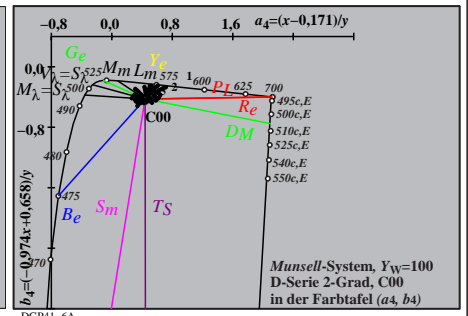

Siehe ähnliche Dateien: <http://farbe.li.tu-berlin.de/DGP4/DGP4.HTM>  
 Technische Information: <http://farbe.li.tu-berlin.de> oder <http://130.149.60.45/~farbmetrik>

TUB-Registrierung: 20121001-DGP4/DGP4L0NP.PDF /PS  
 Anwendung für Messung von Display-Ausgabe  
 TUB-Material: Code=rh4ta