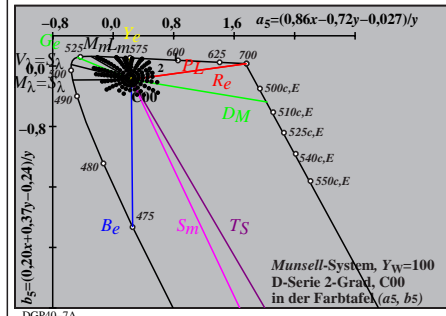

Siehe ähnliche Dateien: <http://farbe.li.tu-berlin.de/DGP4/DGP4.HTM>  
 Technische Information: <http://farbe.li.tu-berlin.de> oder <http://130.149.60.45/~farbmetrik>

TUB-Registrierung: 20121001-DGP4/DGP4L0NP.PDF /PS  
 Anwendung für Messung von Display-Ausgabe  
 TUB-Material: Code=rh4ta