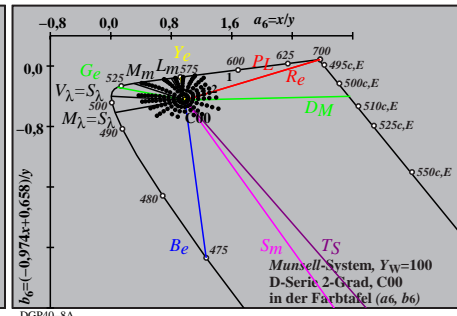

Siehe ähnliche Dateien: <http://farbe.li.tu-berlin.de/DGP4/DGP4.HTM>  
 Technische Information: <http://farbe.li.tu-berlin.de> oder <http://130.149.60.45/~farbmetrik>

TUB-Registrierung: 20121001-DGP4/DGP4L0NP.PDF /PS  
 Anwendung für Messung von Display-Ausgabe  
 TUB-Material: Code=rh4ta