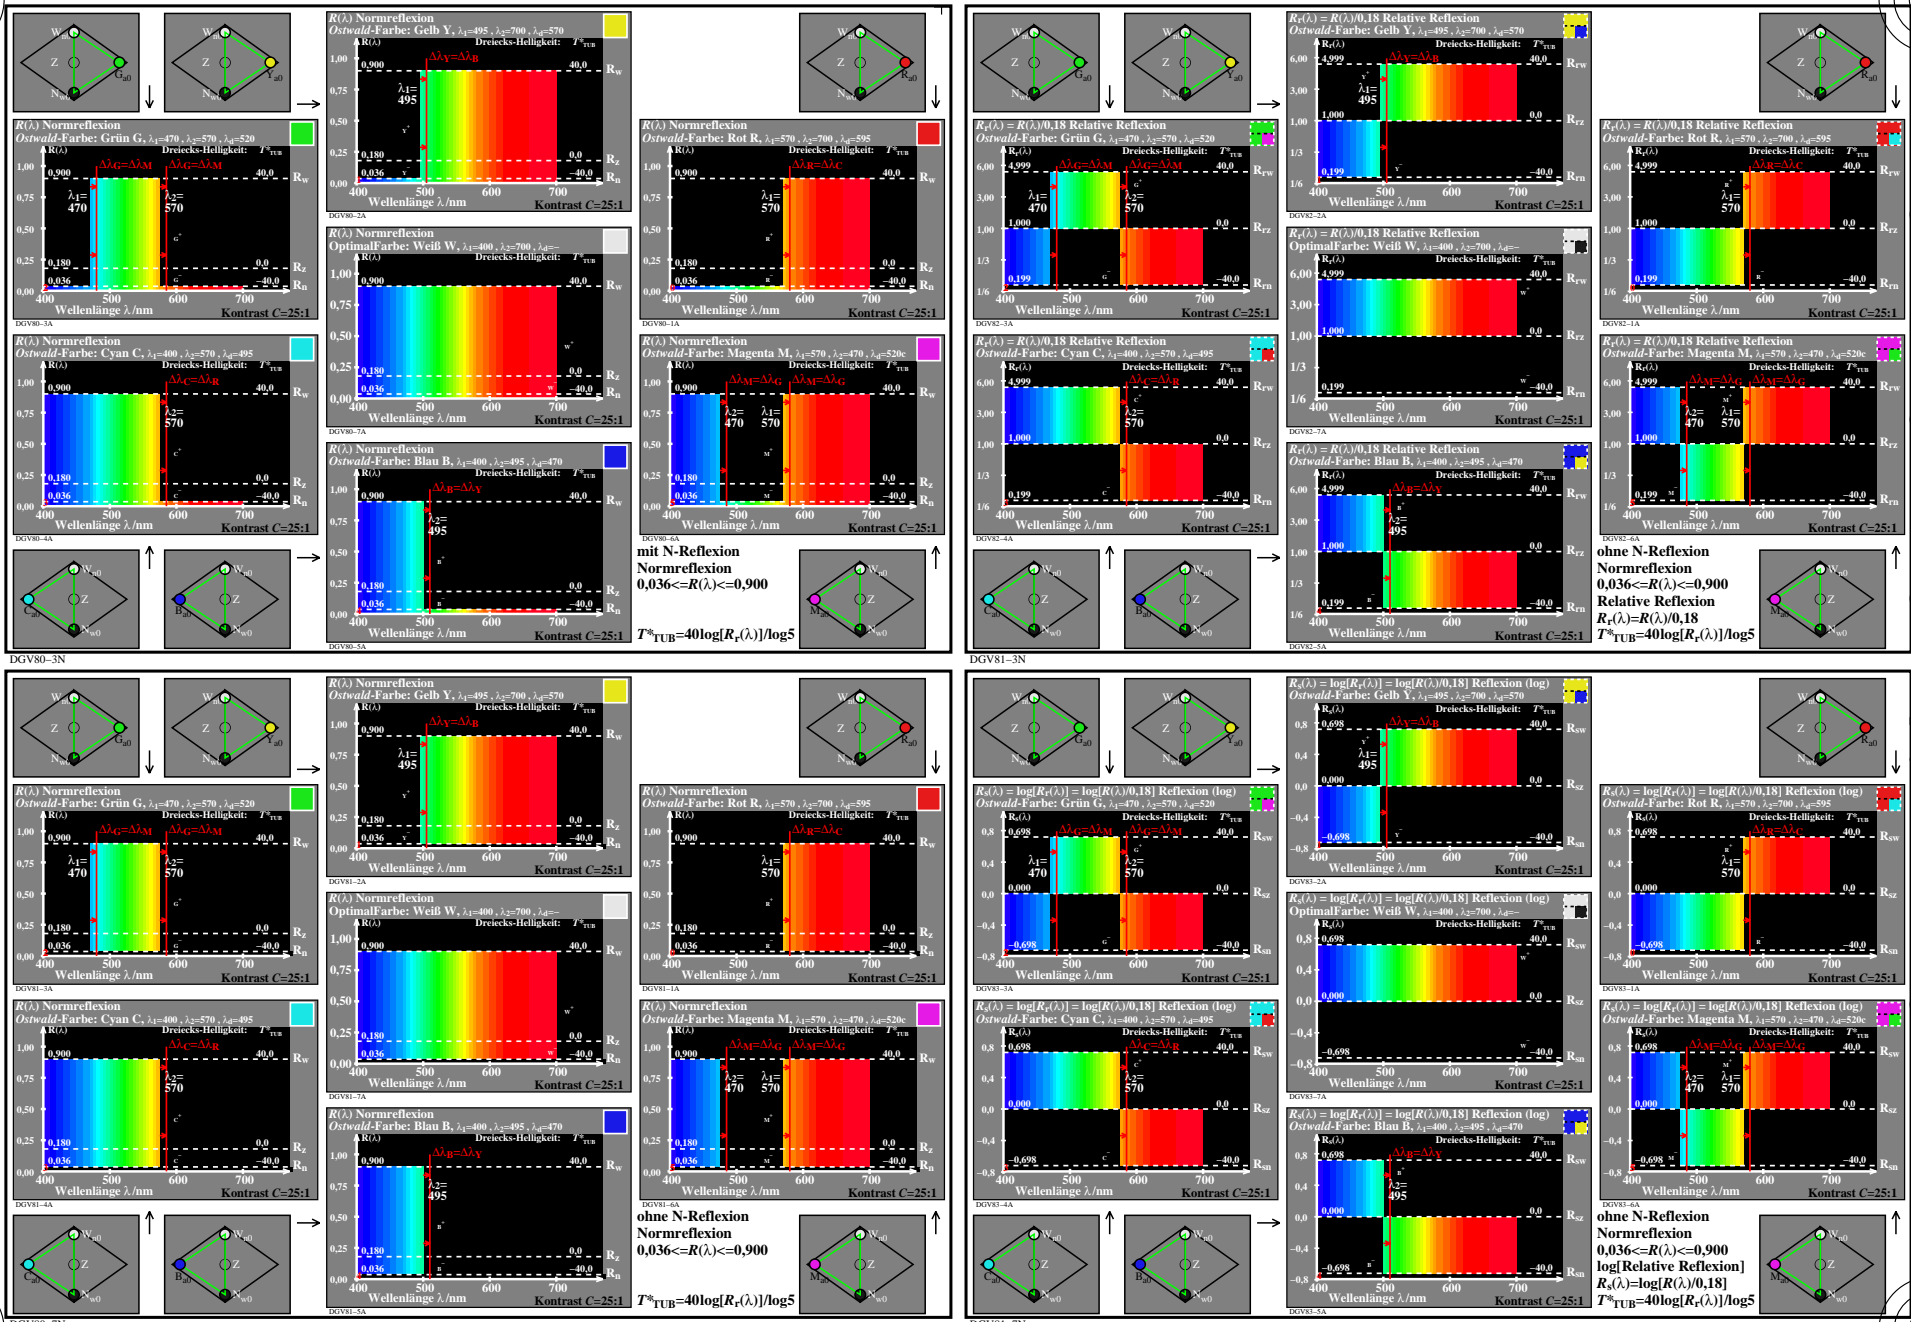

Siehe ähnliche Dateien: <http://farbe.li.tu-berlin.de/DGV8/DGV8.HTM>
Technische Information: <http://farbe.li.tu-berlin.de> oder <http://color.li.tu-berlin.de>

TUB-Registrierung: 20220501-DGV8/DGV8L0NP.PDF / .PS TUB-Material: Code=rhaxta
Anwendung für Beurteilung und Messung von Display- oder Druck-Ausgabe