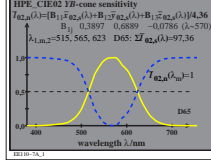

see similar files of the whole serie: http://farbe.li.tu-berlin.de/EE.HTM
 technical information: http://farbe.li.tu-berlin.de or http://color.li.tu-berlin.de

TUB registration: 20230801-EE11/EEI1LONI.TXT /PS
 application for evaluation and measurement of display or print output
 TUB material: code=thada