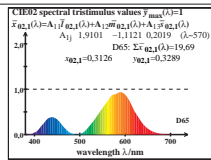

see similar files of the whole serie: http://farbe.li.tu-berlin.de/EE.HTM
 technical information: http://farbe.li.tu-berlin.de or http://color.li.tu-berlin.de

TUB registration: 20230801-EE11/EEI1LONI.TXT /PS
 application for evaluation and measurement of display or print output
 TUB material: code=thada