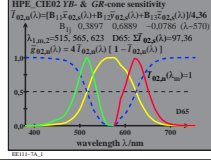

see similar files of the whole serie: http://farbe.li.tu-berlin.de/EE.HTM
 technical information: http://farbe.li.tu-berlin.de or http://color.li.tu-berlin.de

TUB registration: 20230801-EE11/EEI1LONI.TXT /PS
 application for evaluation and measurement of display or print output
 TUB material: code=thada