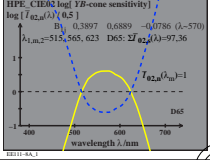

see similar files of the whole serie: http://farbe.li.tu-berlin.de/EE.HTM
 technical information: http://farbe.li.tu-berlin.de or http://color.li.tu-berlin.de

TUB registration: 20230801-EE11/EEI1LONI.TXT /PS
 application for evaluation and measurement of display or print output
 TUB material: code=thada