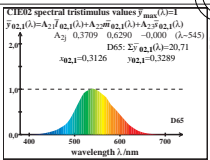

see similar files of the whole serie: http://farbe.li.tu-berlin.de/EE.HTM
 technical information: http://farbe.li.tu-berlin.de or http://color.li.tu-berlin.de

TUB registration: 20230801-EE11/EEI1LONI.TXT /PS
 application for evaluation and measurement of display or print output
 TUB material: code=thada