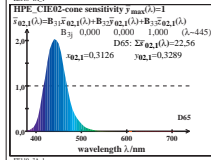

see similar files of the whole serie: http://farbe.li.tu-berlin.de/EE.HTM
 technical information: http://farbe.li.tu-berlin.de or http://color.li.tu-berlin.de

TUB registration: 20230801-EE11/EEI1LONI.TXT /PS
 application for evaluation and measurement of display or print output
 TUB material: code=thada