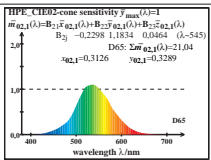

see similar files of the whole serie: http://farbe.li.tu-berlin.de/EE.HTM
 technical information: http://farbe.li.tu-berlin.de or http://color.li.tu-berlin.de

TUB registration: 20230801-EE11/EEI1LONI.TXT /PS
 application for evaluation and measurement of display or print output
 TUB material: code=thada