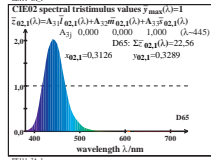

see similar files of the whole serie: http://farbe.li.tu-berlin.de/EE.HTM
 technical information: http://farbe.li.tu-berlin.de or http://color.li.tu-berlin.de

TUB registration: 20230801-EE11/EEI1LONI.TXT /PS
 application for evaluation and measurement of display or print output
 TUB material: code=thada