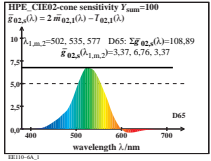

see similar files of the whole serie: http://farbe.li.tu-berlin.de/EE.HTM
 technical information: http://farbe.li.tu-berlin.de or http://color.li.tu-berlin.de

TUB registration: 20230801-EE11/EEI1LONI.TXT /PS
 application for evaluation and measurement of display or print output
 TUB material: code=thada