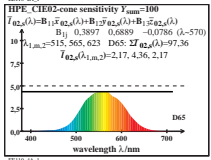

see similar files of the whole serie: http://farbe.li.tu-berlin.de/EE.HTM
 technical information: http://farbe.li.tu-berlin.de or http://color.li.tu-berlin.de

TUB registration: 20230801-EE11/EEI1LONI.TXT /PS
 application for evaluation and measurement of display or print output
 TUB material: code=thada