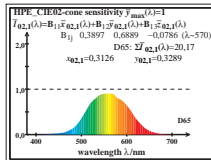

see similar files of the whole serie: http://farbe.li.tu-berlin.de/EE.HTM
 technical information: http://farbe.li.tu-berlin.de or http://color.li.tu-berlin.de

TUB registration: 20230801-EE11/EEI1LONI.TXT /PS
 application for evaluation and measurement of display or print output
 TUB material: code=thada