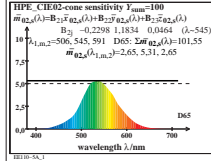

see similar files of the whole serie: http://farbe.li.tu-berlin.de/EE.HTM
 technical information: http://farbe.li.tu-berlin.de or http://color.li.tu-berlin.de

TUB registration: 20230801-EE11/EEI1LONI.TXT /PS
 application for evaluation and measurement of display or print output
 TUB material: code=thada