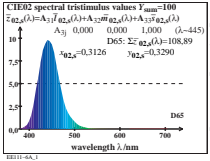

see similar files of the whole serie: http://farbe.li.tu-berlin.de/EE.HTM
 technical information: http://farbe.li.tu-berlin.de or http://color.li.tu-berlin.de

TUB registration: 20230801-EE11/EEI1LONI.TXT /PS
 application for evaluation and measurement of display or print output
 TUB material: code=thada