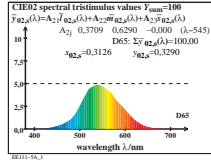

see similar files of the whole serie: http://farbe.li.tu-berlin.de/EE.HTM
 technical information: http://farbe.li.tu-berlin.de or http://color.li.tu-berlin.de

TUB registration: 20230801-EE11/EEI1LONI.TXT /PS
 application for evaluation and measurement of display or print output
 TUB material: code=thada