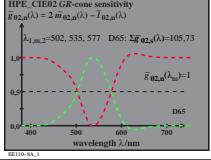

see similar files of the whole serie: http://farbe.li.tu-berlin.de/EE.HTM
 technical information: http://farbe.li.tu-berlin.de or http://color.li.tu-berlin.de

TUB registration: 20230801-EE11/EEI1LONI.TXT /PS
 application for evaluation and measurement of display or print output
 TUB material: code=thada