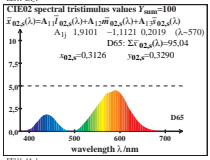

see similar files of the whole serie: http://farbe.li.tu-berlin.de/EE.HTM
 technical information: http://farbe.li.tu-berlin.de or http://color.li.tu-berlin.de

TUB registration: 20230801-EE11/EEI1LONI.TXT /PS
 application for evaluation and measurement of display or print output
 TUB material: code=thada