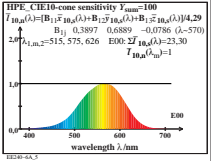

see similar files of the whole serie: <http://farbe.li.tu-berlin.de/EE/HTM>
technical information: <http://farbe.li.tu-berlin.de> or <http://color.li.tu-berlin.de>

TUB registration: 20230801-EE24/EE24L0N1.TXT /PS
application for evaluation and measurement of display or print output

TUB material: code=thada