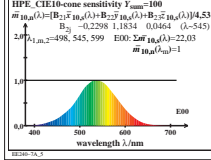

see similar files of the whole serie: <http://farbe.li.tu-berlin.de/EE/HTM>
technical information: <http://farbe.li.tu-berlin.de> or <http://color.li.tu-berlin.de>

TUB registration: 20230801-EE24/EE24L0N1.TXT /PS
application for evaluation and measurement of display or print output

TUB material: code=thada