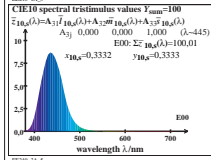

see similar files of the whole serie: <http://farbe.li.tu-berlin.de/EE/HTM>
technical information: <http://farbe.li.tu-berlin.de> or <http://color.li.tu-berlin.de>

TUB registration: 20230801-EE24/EE24L0N1.TXT /PS
application for evaluation and measurement of display or print output

TUB material: code=thada