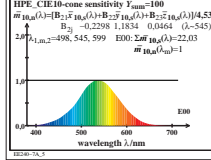

see similar files of the whole serie: <http://farbe.li.tu-berlin.de/EE/HTM>
 technical information: <http://farbe.li.tu-berlin.de> or <http://color.li.tu-berlin.de>

TUB registration: 20230801-EE24/EE24L0N1.TXT /PS
 application for evaluation and measurement of display or print output