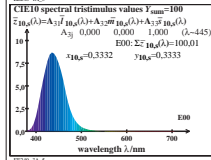

see similar files of the whole serie: <http://farbe.li.tu-berlin.de/EE/HTM>
technical information: <http://farbe.li.tu-berlin.de> or <http://color.li.tu-berlin.de>

TUB registration: 20230801-EE24/EE24L0N1.TXT /PS
application for evaluation and measurement of display or print output

TUB material: code=thada