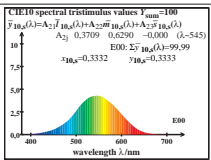

see similar files of the whole serie: <http://farbe.li.tu-berlin.de/EE/HTM>
 technical information: <http://farbe.li.tu-berlin.de> or <http://color.li.tu-berlin.de>

TUB registration: 20230801-EE24/EE24L0N1.TXT /PS
 application for evaluation and measurement of display or print output