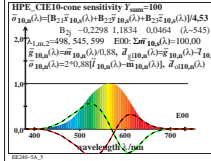

see similar files of the whole serie: <http://farbe.li.tu-berlin.de/EE/HTM>
 technical information: <http://farbe.li.tu-berlin.de> or <http://color.li.tu-berlin.de>

TUB registration: 20230801-EE24/EE24L0N1.TXT /PS
 application for evaluation and measurement of display or print output