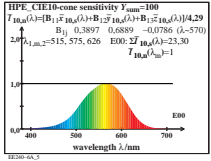

see similar files of the whole serie: <http://farbe.li.tu-berlin.de/EE/HTM>
 technical information: <http://farbe.li.tu-berlin.de> or <http://color.li.tu-berlin.de>

TUB registration: 20230801-EE24/EE24L0N1.TXT /PS
 application for evaluation and measurement of display or print output