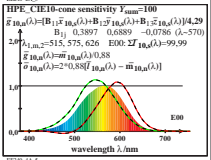

see similar files of the whole serie: <http://farbe.li.tu-berlin.de/EE/HTM>
 technical information: <http://farbe.li.tu-berlin.de> or <http://color.li.tu-berlin.de>

TUB registration: 20230801-EE24/EE24L0N1.TXT /PS
 application for evaluation and measurement of display or print output