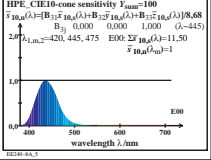

see similar files of the whole serie: <http://farbe.li.tu-berlin.de/EE/HTM>
technical information: <http://farbe.li.tu-berlin.de> or <http://color.li.tu-berlin.de>

TUB registration: 20230801-EE24/EE24L0N1.TXT /PS
application for evaluation and measurement of display or print output

TUB material: code=thada