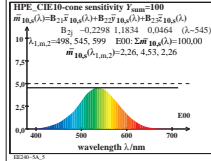

see similar files of the whole serie: <http://farbe.li.tu-berlin.de/EE/HTM>
technical information: <http://farbe.li.tu-berlin.de> or <http://color.li.tu-berlin.de>

TUB registration: 20230801-EE24/EE24L0N1.TXT /PS
application for evaluation and measurement of display or print output

TUB material: code=thada