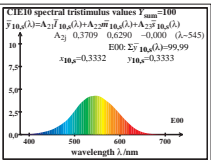

see similar files of the whole serie: <http://farbe.li.tu-berlin.de/EE/HTM>
 technical information: <http://farbe.li.tu-berlin.de> or <http://color.li.tu-berlin.de>

TUB registration: 20230801-EE24/EE24L0N1.TXT /PS
 application for evaluation and measurement of display or print output