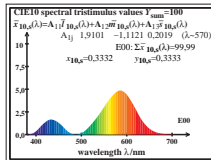

see similar files of the whole serie: <http://farbe.li.tu-berlin.de/EE/HTM>
 technical information: <http://farbe.li.tu-berlin.de> or <http://color.li.tu-berlin.de>

TUB registration: 20230801-EE24/EE24L0N1.TXT /PS
 application for evaluation and measurement of display or print output