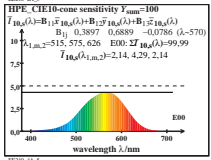

see similar files of the whole serie: <http://farbe.li.tu-berlin.de/EE/HTM>
 technical information: <http://farbe.li.tu-berlin.de> or <http://color.li.tu-berlin.de>

TUB registration: 20230801-EE24/EE24L0N1.TXT /PS
 application for evaluation and measurement of display or print output