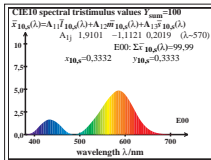

see similar files of the whole serie: <http://farbe.li.tu-berlin.de/EE/HTM>
 technical information: <http://farbe.li.tu-berlin.de> or <http://color.li.tu-berlin.de>

TUB registration: 20230801-EE24/EE24L0N1.TXT /PS
 application for evaluation and measurement of display or print output