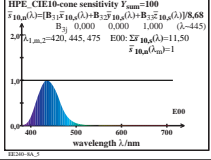

see similar files of the whole serie: <http://farbe.li.tu-berlin.de/EE/HTM>
technical information: <http://farbe.li.tu-berlin.de> or <http://color.li.tu-berlin.de>

TUB registration: 20230801-EE24/EE24L0N1.TXT /PS
application for evaluation and measurement of display or print output

TUB material: code=thada