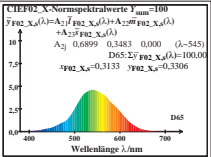

Technische Information: <http://farbe.liu-berlin.de> oder <http://color.liu-berlin.de>

TUB-Registrierung: 20230801-EG20/EG20L0N1.TXT/.PS TUB-Material: Code=thd4ta
 Anwendung für Beurteilung und Messung von Display- oder Druck-Ausgabe