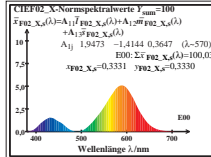

Technische Information: <http://farbe.liu-berlin.de> oder <http://color.liu-berlin.de>

TUB-Registrierung: 20230801-EG20/EG20L0N1.TXT/.PS TUB-Material: Code=thd4ta
 Anwendung für Beurteilung und Messung von Display- oder Druck-Ausgabe