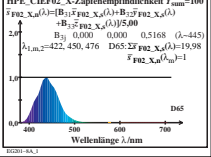

Technische Information: <http://farbe.liu-berlin.de> oder <http://color.liu-berlin.de>

TUB-Registrierung: 20230801-EG20/EG20L0N1.TXT/.PS TUB-Material: Code=thd4ta
 Anwendung für Beurteilung und Messung von Display- oder Druck-Ausgabe