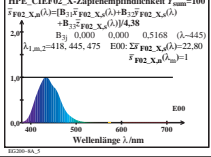

Technische Information: <http://farbe.liu-berlin.de> oder <http://color.liu-berlin.de>

TUB-Registrierung: 20230801-EG20/EG20L0N1.TXT/.PS TUB-Material: Code=thd4ta
 Anwendung für Beurteilung und Messung von Display- oder Druck-Ausgabe