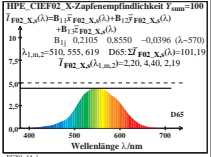

Technische Information: <http://farbe.liu-berlin.de> oder <http://color.liu-berlin.de>

TUB-Registrierung: 20230801-EG20/EG20L0N1.TXT/.PS TUB-Material: Code=thd4ta
 Anwendung für Beurteilung und Messung von Display- oder Druck-Ausgabe