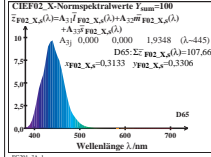

Technische Information: <http://farbe.liu-berlin.de> oder <http://color.liu-berlin.de>

TUB-Registrierung: 20230801-EG20/EG20L0N1.TXT/.PS TUB-Material: Code=thd4ta
 Anwendung für Beurteilung und Messung von Display- oder Druck-Ausgabe