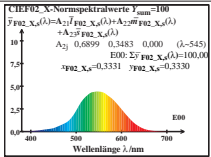

Technische Information: <http://farbe.liu-berlin.de> oder <http://color.liu-berlin.de>

TUB-Registrierung: 20230801-EG20/EG20L0N1.TXT/.PS TUB-Material: Code=thd4ta
 Anwendung für Beurteilung und Messung von Display- oder Druck-Ausgabe