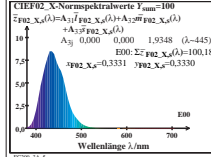

Technische Information: <http://farbe.liu-berlin.de> oder <http://color.liu-berlin.de>

TUB-Registrierung: 20230801-EG20/EG20L0N1.TXT/.PS TUB-Material: Code=thd4ta
 Anwendung für Beurteilung und Messung von Display- oder Druck-Ausgabe