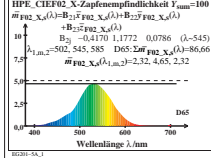

Technische Information: <http://farbe.liu-berlin.de> oder <http://color.liu-berlin.de>

TUB-Registrierung: 20230801-EG20/EG20L0N1.TXT/.PS TUB-Material: Code=thd4ta
 Anwendung für Beurteilung und Messung von Display- oder Druck-Ausgabe