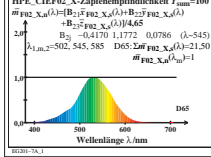

Technische Information: <http://farbe.liu-berlin.de> oder <http://color.liu-berlin.de>

TUB-Registrierung: 20230801-EG20/EG20L0N1.TXT/.PS TUB-Material: Code=thd4ta
 Anwendung für Beurteilung und Messung von Display- oder Druck-Ausgabe