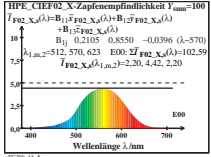

Technische Information: <http://farbe.liu-berlin.de> oder <http://color.liu-berlin.de>

TUB-Registrierung: 20230801-EG20/EG20L0N1.TXT/.PS TUB-Material: Code=thd4ta
 Anwendung für Beurteilung und Messung von Display- oder Druck-Ausgabe