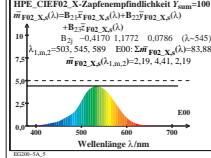

Technische Information: <http://farbe.liu-berlin.de> oder <http://color.liu-berlin.de>

TUB-Registrierung: 20230801-EG20/EG20L0N1.TXT/.PS TUB-Material: Code=thd4ta
 Anwendung für Beurteilung und Messung von Display- oder Druck-Ausgabe