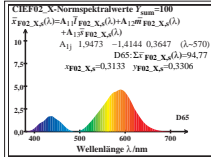

Technische Information: <http://farbe.liu-berlin.de> oder <http://color.liu-berlin.de>

TUB-Registrierung: 20230801-EG20/EG20L0N1.TXT/.PS TUB-Material: Code=thd4ta
 Anwendung für Beurteilung und Messung von Display- oder Druck-Ausgabe