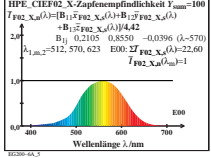

Technische Information: <http://farbe.liu-berlin.de> oder <http://color.liu-berlin.de>

TUB-Registrierung: 20230801-EG20/EG20L0N1.TXT/.PS TUB-Material: Code=thd4ta
 Anwendung für Beurteilung und Messung von Display- oder Druck-Ausgabe