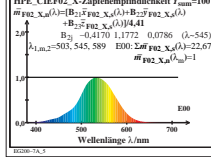

Technische Information: <http://farbe.liu-berlin.de> oder <http://color.liu-berlin.de>

TUB-Registrierung: 20230801-EG20/EG20L0N1.TXT/.PS TUB-Material: Code=thd4ta
 Anwendung für Beurteilung und Messung von Display- oder Druck-Ausgabe