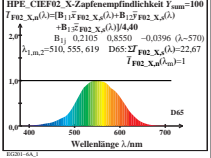

Technische Information: <http://farbe.liu-berlin.de> oder <http://color.liu-berlin.de>

TUB-Registrierung: 20230801-EG20/EG20L0N1.TXT/.PS TUB-Material: Code=thd4ta
 Anwendung für Beurteilung und Messung von Display- oder Druck-Ausgabe