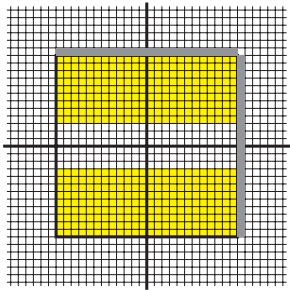

raster Y
 24×24
 0°

9