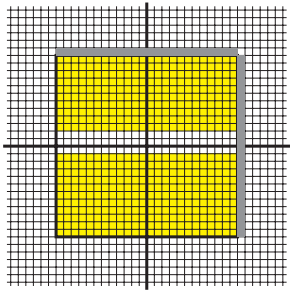

raster Y
 24×24
 0°

C