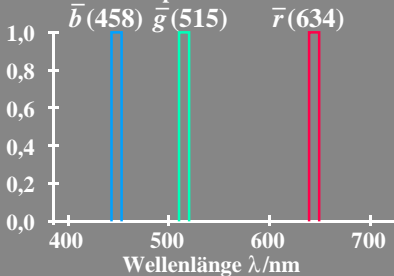

Laser-Scanner-Spektralwerte

0-003130-L0

0-003130-F0

ME741-4/MG481-20

Laser-Scanner-Spektralwerte

0-013130-L0

0-013130-F0

ME741-4/MG481-21

Laser-Scanner-Spektralwerte

\bar{b} (458) \bar{g} (515) \bar{r} (634)

0-103130-L0

0-103130-F0

ME741-4/MG481-22

Laser-Scanner-Spektralwerte

0-113130-L0

0-113130-F0