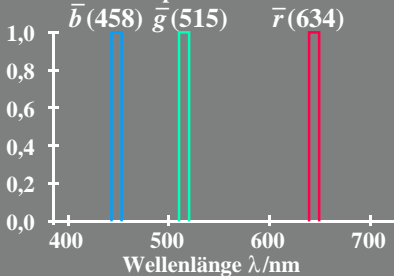

Laser-Scanner-Spektralwerte

\bar{b} (458) \bar{g} (515) \bar{r} (634)

0-103130-L0

0-103130-F0

ME741-4/MG481-22

Laser-Scanner-Spektralwerte

0-113130-L0

0-113130-F0