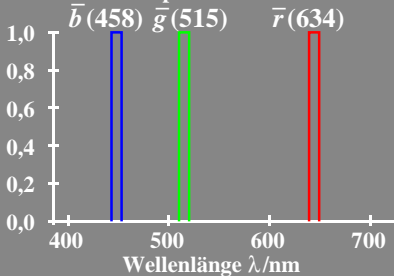

Laser-Scanner-Spektralwerte

0-003130-L0

0-003130-F0

ME741-4/MG481-20

Laser-Scanner-Spektralwerte

0-013130-L0

0-013130-F0

ME741-4/MG481-21

Laser-Scanner-Spektralwerte

\bar{b} (458) \bar{g} (515) \bar{r} (634)

0-103130-L0

0-103130-F0

ME741-4/MG481-22

Laser-Scanner-Spektralwerte

0-113130-L0

0-113130-F0