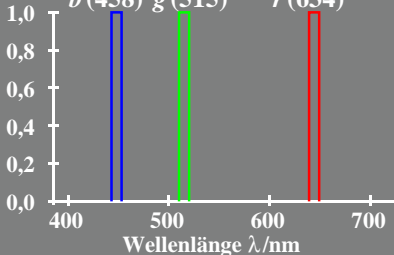

Laser-Scanner-Spektralwerte

0-003130-L0

0-003130-F0

ME741-4/MG481-20

Laser-Scanner-Spektralwerte

0-013130-L0

0-013130-F0

ME741-4/MG481-21

Laser-Scanner-Spektralwerte

\bar{b} (458) \bar{g} (515) \bar{r} (634)

0-103130-L0

0-103130-F0

ME741-4/MG481-22

Laser-Scanner-Spektralwerte

0-113130-L0

0-113130-F0