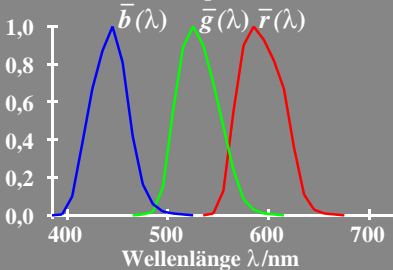

# Breitband-Scanner-Spektralwerte

0-003130-L0

0-003130-F0

ME741-5/MG481-30

# Breitband-Scanner-Spektralwerte

0-013130-L0

0-013130-F0

ME741-5/MG481-31