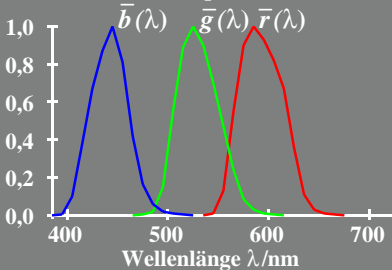

Breitband-Scanner-Spektralwerte

0-103130-L0

0-103130-F0

ME741-5/MG481-32