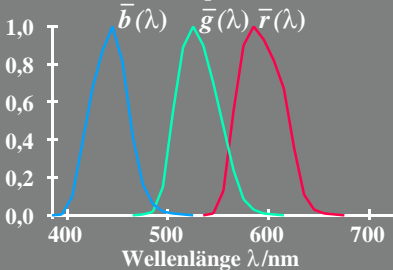

Breitband-Scanner-Spektralwerte

0-113130-L0

0-113130-F0

ME741-5/MG481-33