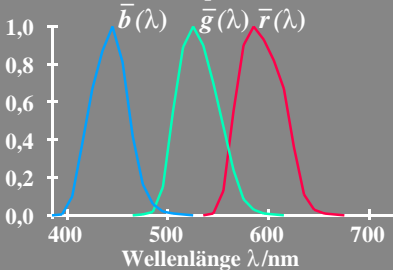

# Breitband-Scanner-Spektralwerte

0-003130-L0

0-003130-F0

ME741-5/MG481-30

# Breitband-Scanner-Spektralwerte

0-013130-L0

0-013130-F0

ME741-5/MG481-31