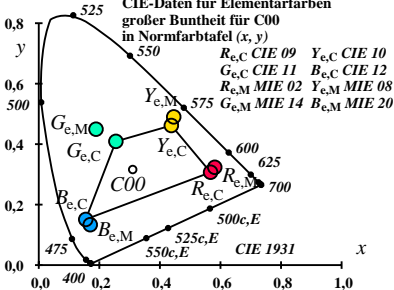

**CIE-Daten für Elementarfarben
großer Buntheit für C00
in Normfarbtafel (x, y)**

$R_{e,C}$ CIE 09 $Y_{e,C}$ CIE 10

$G_{e,C}$ CIE 11 $B_{e,C}$ CIE 12

$R_{e,M}$ MIE 02 $Y_{e,M}$ MIE 08

$G_{e,M}$ MIE 14 $B_{e,M}$ MIE 20