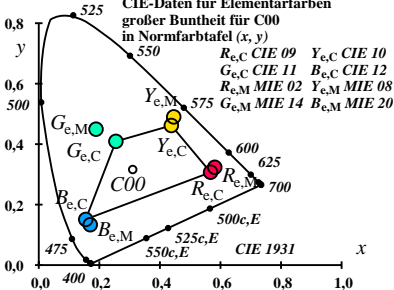

**CIE-Daten für Elementarfarben  
großer Buntheit für C00  
in Normfarbtafel (x, y)**

**CIE-Daten für Elementarfarben  
großer Buntheit für C00  
in Normfarbtafel (x, y)**

**CIE-Daten für Elementarfarben  
großer Buntheit für C00  
in Normfarbtafel (x, y)**

$R_{e,C}$  CIE 09     $Y_{e,C}$  CIE 10

$G_{e,C}$  CIE 11     $B_{e,C}$  CIE 12

$R_{e,M}$  MIE 02     $Y_{e,M}$  MIE 08

$G_{e,M}$  MIE 14     $B_{e,M}$  MIE 20

**CIE-Daten für Elementarfarben  
großer Buntheit für C00  
in Normfarbtafel (x, y)**