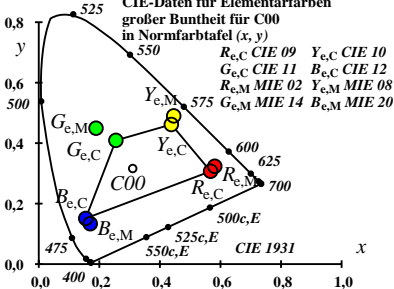

**CIE-Daten für Elementarfarben  
großer Buntheit für C00  
in Normfarbtafel (x, y)**

**CIE-Daten für Elementarfarben  
großer Buntheit für C00  
in Normfarbtafel (x, y)**

**CIE-Daten für Elementarfarben  
großer Buntheit für C00  
in Normfarbtafel (x, y)**

$R_{e,C}$  CIE 09     $Y_{e,C}$  CIE 10

$G_{e,C}$  CIE 11     $B_{e,C}$  CIE 12

$R_{e,M}$  MIE 02     $Y_{e,M}$  MIE 08

$G_{e,M}$  MIE 14     $B_{e,M}$  MIE 20

**CIE-Daten für Elementarfarben  
großer Buntheit für C00  
in Normfarbtafel (x, y)**