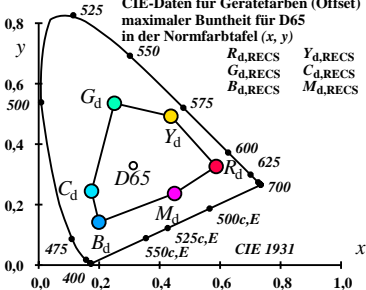

**CIE-Daten für Gerätefarben (Offset)  
 maximaler Buntheit für D65  
 in der Normfarbtafel (x, y)**

**CIE-Daten für Gerätefarben (Offset)**  
**maximaler Buntheit für D65**  
**in der Normfarbtafel (x, y)**

**CIE-Daten für Gerätefarben (Offset)  
 maximaler Buntheit für D65  
 in der Normfarbtafel (x, y)**

**CIE-Daten für Gerätefarben (Offset)  
 maximaler Buntheit für D65  
 in der Normfarbtafel (x, y)**