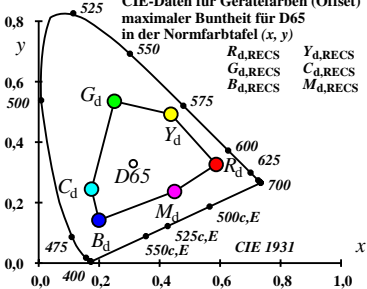

**CIE-Daten für Gerätefarben (Offset)  
 maximaler Buntheit für D65  
 in der Normfarbtafel (x, y)**

**CIE-Daten für Gerätefarben (Offset)**  
**maximaler Buntheit für D65**  
**in der Normfarbtafel (x, y)**

**CIE-Daten für Gerätefarben (Offset)  
 maximaler Buntheit für D65  
 in der Normfarbtafel (x, y)**

**CIE-Daten für Gerätefarben (Offset)  
 maximaler Buntheit für D65  
 in der Normfarbtafel (x, y)**