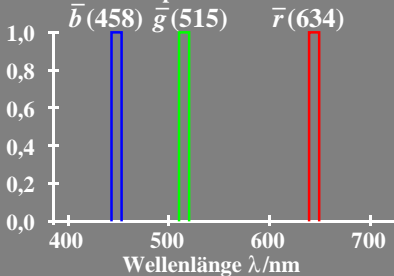

Laser-Scanner-Spektralwerte

0-003030-L0

ME741-4/MG981-2N