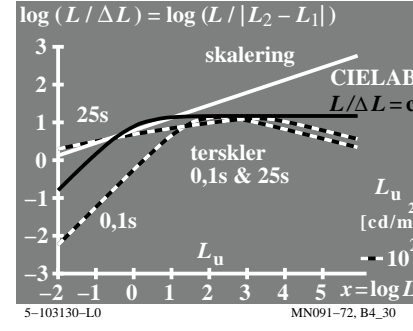

se lignende filer: <http://130.149.60.45/~farbmetrik/MN09/MN09L0FA.TXT> /PS
teknisk informasjon: <http://www.ps.bam.de> eller <http://130.149.60.45/~farbmetrik>

TUB registrering: 20150701-MN09/MN09L0FA.TXT /PS
anvendelse for måling av display output, ingen separasjon

TUB materiell: code=rh4ta