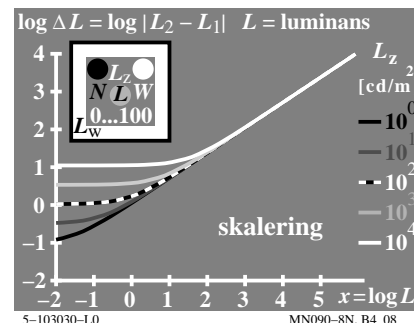

TUB materiell: code=rh4ta

se lignende filer: <http://130.149.60.45/~farbmetrik/MN09/MN09L0FA.TXT> /PS
teknisk informasjon: <http://www.ps.bam.de> eller <http://130.149.60.45/~farbmetrik>

TUB registrering: 20150701-MN09/MN09L0FA.TXT /PS
anvendelse for måling av display output, ingen separasjon