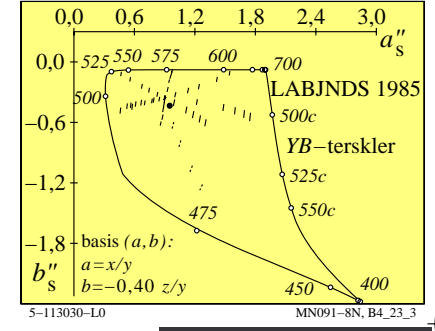

se lignende filer: <http://130.149.60.45/~farbmetrik/MN09/MN09.HTM>
teknisk informasjon: <http://www.ps.bam.de> eller <http://130.149.60.45/~farbmetrik>

TUB registrering: 20150701-MN09/MN09L0FA.TXT /PS
anvendelse for måling av display output

TUB materiell: code=rh4ta