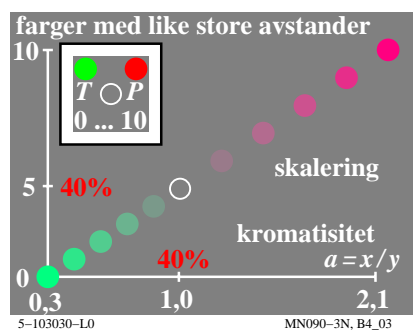

se lignende filer: <http://130.149.60.45/~farbmetrik/MN09/MN09.HTM>
teknisk informasjon: <http://www.ps.bam.de> eller <http://130.149.60.45/~farbmetrik>

TUB registrering: 20150701-MN09/MN09L0FA.TXT /PS
anvendelse for måling av display output

TUB materiell: code=rh4ta