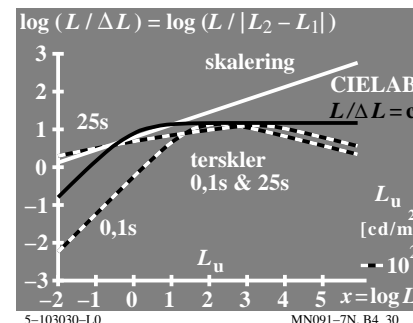

TUB materiell: code=rh4ta

se lignende filer: <http://130.149.60.45/~farbmetrik/MN09/MN09L0FA.TXT> /PS
teknisk informasjon: <http://www.ps.bam.de> eller <http://130.149.60.45/~farbmetrik>

TUB registrering: 20150701-MN09/MN09L0FA.TXT /PS
anvendelse for måling av display output, ingen separasjon