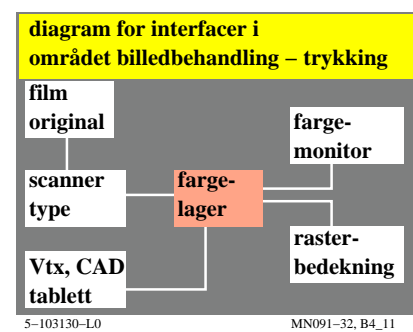

se lignende filer: <http://130.149.60.45/~farbmetrik/MN09/MN09L0FA.TXT> /PS
teknisk informasjon: <http://www.ps.bam.de> eller <http://130.149.60.45/~farbmetrik>

TUB registrering: 20150701-MN09/MN09L0FA.TXT /PS
anvendelse for måling av display output, ingen separasjon

TUB materiell: code=rh4ta