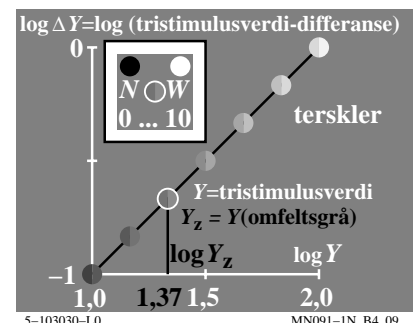

TUB materiell: code=rh4ta

se lignende filer: <http://130.149.60.45/~farbmetrik/MN09/MN09L0FA.TXT> /PS
teknisk informasjon: <http://www.ps.bam.de> eller <http://130.149.60.45/~farbmetrik>

TUB registrering: 20150701-MN09/MN09L0FA.TXT /PS
anvendelse for måling av display output, ingen separasjon