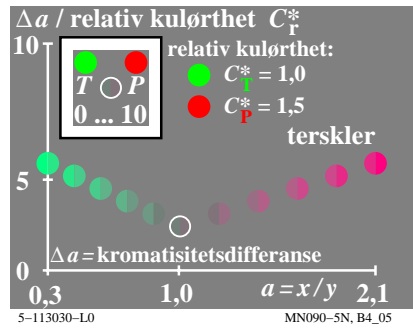

se lignende filer: <http://130.149.60.45/~farbmetrik/MN09/MN09.HTM>
teknisk informasjon: <http://www.ps.bam.de> eller <http://130.149.60.45/~farbmetrik>

TUB registrering: 20150701-MN09/MN09L0FA.TXT /PS
anvendelse for måling av display output

TUB materiell: code=rh4ta