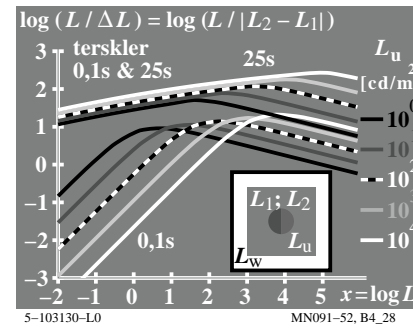

se lignende filer: <http://130.149.60.45/~farbmetrik/MN09/MN09L0FA.TXT> /PS
teknisk informasjon: <http://www.ps.bam.de> eller <http://130.149.60.45/~farbmetrik>

TUB registrering: 20150701-MN09/MN09L0FA.TXT /PS
anvendelse for måling av display output, ingen separasjon

TUB materiell: code=rh4ta