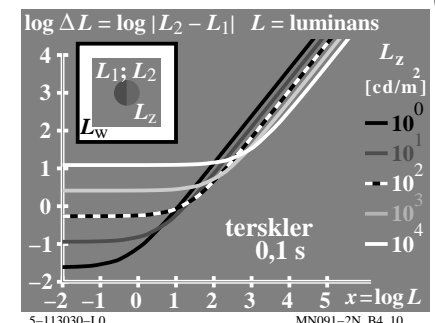

se lignende filer: <http://130.149.60.45/~farbmetrik/MN09/MN09.HTM>
teknisk informasjon: <http://www.ps.bam.de> eller <http://130.149.60.45/~farbmetrik>

TUB registrering: 20150701-MN09/MN09L0FA.TXT /PS
anvendelse for måling av display output

TUB materiell: code=rh4ta