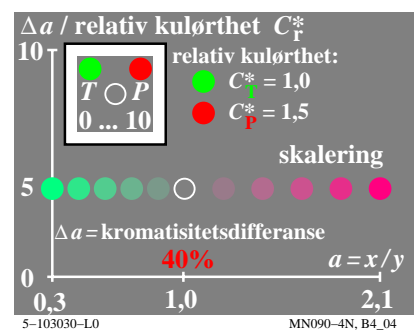

se lignende filer: <http://130.149.60.45/~farbmetrik/MN09/MN09.HTM>
teknisk informasjon: <http://www.ps.bam.de> eller <http://130.149.60.45/~farbmetrik>

TUB registrering: 20150701-MN09/MN09L0FA.TXT /PS
anvendelse for måling av display output

TUB materiell: code=rh4ta

se lignende filer: <http://130.149.60.45/~farbmetrik/MN09/MN09L0FA.TXT> /PS
teknisk informasjon: <http://www.ps.bam.de> eller <http://130.149.60.45/~farbmetrik>

TUB registrering: 20150701-MN09/MN09L0FA.TXT /PS
anvendelse for måling av display output, ingen separasjon