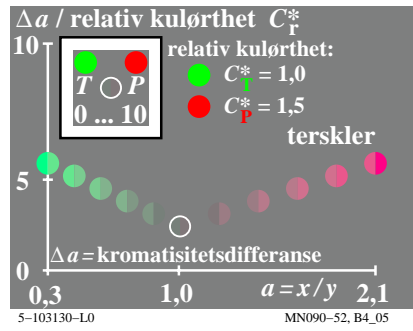

se lignende filer: <http://130.149.60.45/~farbmetrik/MN09/MN09L0FA.TXT> /PS
teknisk informasjon: <http://www.ps.bam.de> eller <http://130.149.60.45/~farbmetrik>

TUB registrering: 20150701-MN09/MN09L0FA.TXT /PS
anvendelse for måling av display output, ingen separasjon

TUB materiell: code=rh4ta