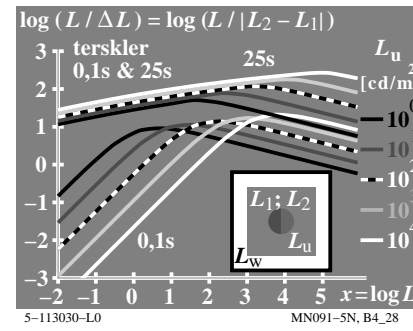

se lignende filer: <http://130.149.60.45/~farbmetrik/MN09/MN09.HTM>
teknisk informasjon: <http://www.ps.bam.de> eller <http://130.149.60.45/~farbmetrik>

TUB registrering: 20150701-MN09/MN09L0FA.TXT /PS
anvendelse for måling av display output

TUB materiell: code=rh4ta