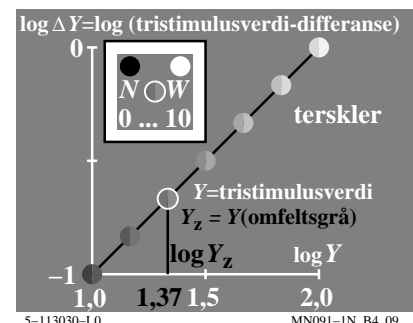

se lignende filer: <http://130.149.60.45/~farbmetrik/MN09/MN09.HTM>
teknisk informasjon: <http://www.ps.bam.de> eller <http://130.149.60.45/~farbmetrik>

TUB registrering: 20150701-MN09/MN09L0FA.TXT /PS
anvendelse for måling av display output

TUB materiell: code=rh4ta