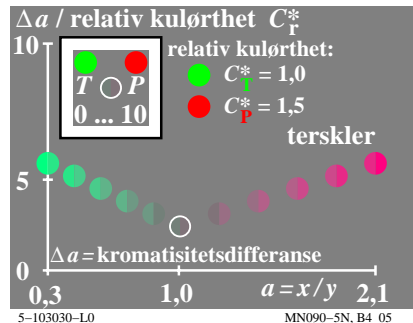

TUB materiell: code=rh4ta

se lignende filer: <http://130.149.60.45/~farbmetrik/MN09/MN09L0FA.TXT> /PS
teknisk informasjon: <http://www.ps.bam.de> eller <http://130.149.60.45/~farbmetrik>

TUB registrering: 20150701-MN09/MN09L0FA.TXT /PS
anvendelse for måling av display output, ingen separasjon