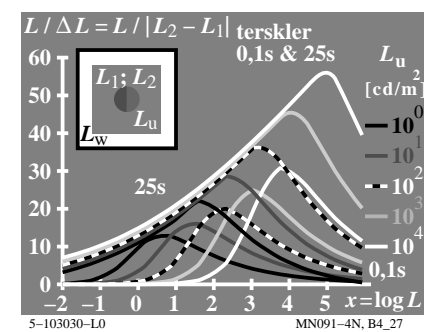

TUB materiell: code=rh4ta

se lignende filer: <http://130.149.60.45/~farbmetrik/MN09/MN09L0FA.TXT> /PS
teknisk informasjon: <http://www.ps.bam.de> eller <http://130.149.60.45/~farbmetrik>

TUB registrering: 20150701-MN09/MN09L0FA.TXT /PS
anvendelse for måling av display output, ingen separasjon