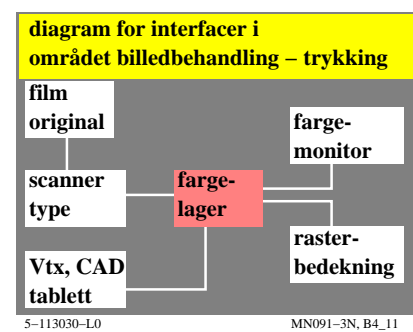

se lignende filer: <http://130.149.60.45/~farbmetrik/MN09/MN09.HTM>
teknisk informasjon: <http://www.ps.bam.de> eller <http://130.149.60.45/~farbmetrik>

TUB registrering: 20150701-MN09/MN09L0FA.TXT /PS
anvendelse for måling av display output

TUB materiell: code=rh4ta