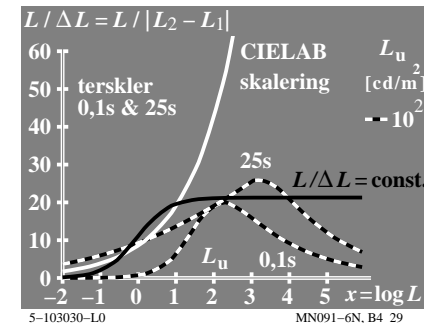

TUB materiell: code=rh4ta

se lignende filer: <http://130.149.60.45/~farbmetrik/MN09/MN09L0FA.TXT> /PS
teknisk informasjon: <http://www.ps.bam.de> eller <http://130.149.60.45/~farbmetrik>

TUB registrering: 20150701-MN09/MN09L0FA.TXT /PS
anvendelse for måling av display output, ingen separasjon