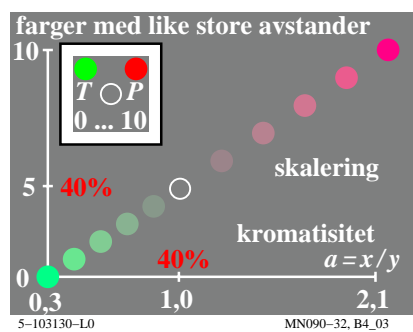

se lignende filer: <http://130.149.60.45/~farbmetrik/MN09/MN09L0FA.TXT> /PS
teknisk informasjon: <http://www.ps.bam.de> eller <http://130.149.60.45/~farbmetrik>

TUB registrering: 20150701-MN09/MN09L0FA.TXT /PS
anvendelse for måling av display output, ingen separasjon

TUB materiell: code=rh4ta