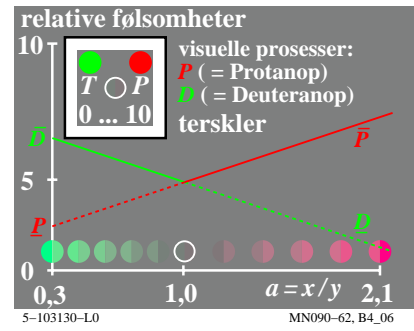

se lignende filer: <http://130.149.60.45/~farbmetrik/MN09/MN09L0FA.TXT> /PS
teknisk informasjon: <http://www.ps.bam.de> eller <http://130.149.60.45/~farbmetrik>

TUB registrering: 20150701-MN09/MN09L0FA.TXT /PS
anvendelse for måling av display output, ingen separasjon

TUB materiell: code=rh4ta