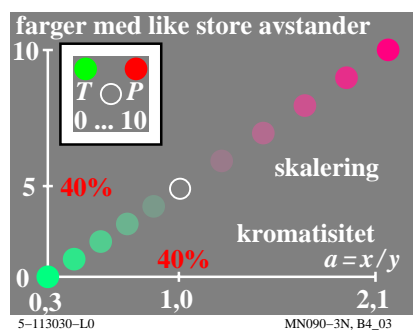

se lignende filer: <http://130.149.60.45/~farbmetrik/MN09/MN09.HTM>
teknisk informasjon: <http://www.ps.bam.de> eller <http://130.149.60.45/~farbmetrik>

TUB registrering: 20150701-MN09/MN09L0FA.TXT /PS
anvendelse for måling av display output

TUB materiell: code=rh4ta