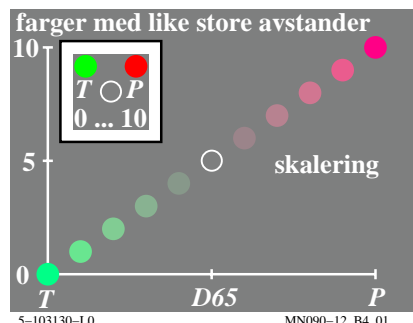

se lignende filer: <http://130.149.60.45/~farbmetrik/MN09/MN09L0FA.TXT> /PS
teknisk informasjon: <http://www.ps.bam.de> eller <http://130.149.60.45/~farbmetrik>

TUB registrering: 20150701-MN09/MN09L0FA.TXT /PS
anvendelse for måling av display output, ingen separasjon

TUB materiell: code=rh4ta