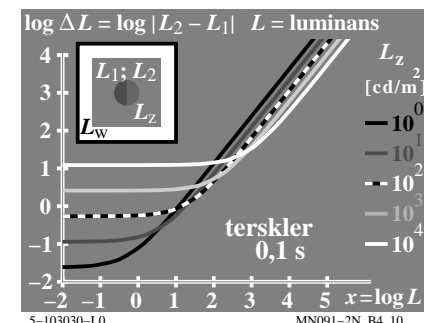

TUB materiell: code=rh4ta

se lignende filer: <http://130.149.60.45/~farbmetrik/MN09/MN09L0FA.TXT> /PS
teknisk informasjon: <http://www.ps.bam.de> eller <http://130.149.60.45/~farbmetrik>

TUB registrering: 20150701-MN09/MN09L0FA.TXT /PS
anvendelse for måling av display output, ingen separasjon