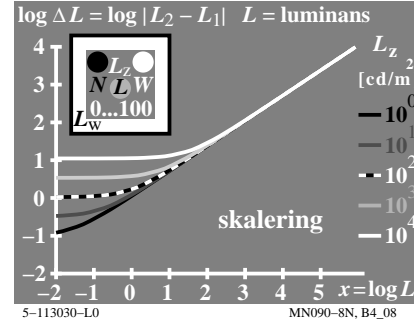

se lignende filer: <http://130.149.60.45/~farbmetrik/MN09/MN09.HTM>
teknisk informasjon: <http://www.ps.bam.de> eller <http://130.149.60.45/~farbmetrik>

TUB registrering: 20150701-MN09/MN09L0FA.TXT /PS
anvendelse for måling av display output

TUB materiell: code=rh4ta