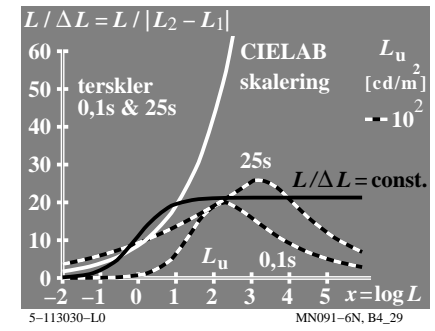

se lignende filer: <http://130.149.60.45/~farbmetrik/MN09/MN09.HTM>
teknisk informasjon: <http://www.ps.bam.de> eller <http://130.149.60.45/~farbmetrik>

TUB registrering: 20150701-MN09/MN09L0FA.TXT /PS
anvendelse for måling av display output

TUB materiell: code=rh4ta