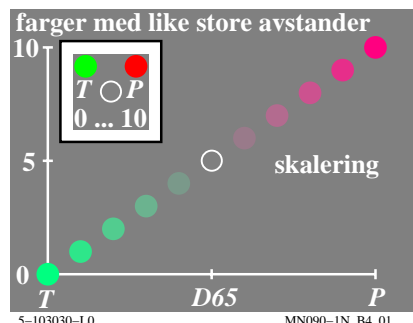

TUB materiell: code=rh4ta

se lignende filer: <http://130.149.60.45/~farbmetrik/MN09/MN09L0FA.TXT> /PS
teknisk informasjon: <http://www.ps.bam.de> eller <http://130.149.60.45/~farbmetrik>

TUB registrering: 20150701-MN09/MN09L0FA.TXT /PS
anvendelse for måling av display output, ingen separasjon