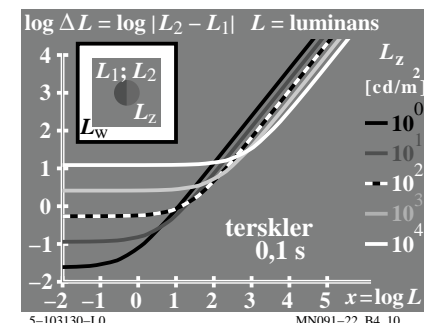

se lignende filer: <http://130.149.60.45/~farbmetrik/MN09/MN09L0FA.TXT> /PS
teknisk informasjon: <http://www.ps.bam.de> eller <http://130.149.60.45/~farbmetrik>

TUB registrering: 20150701-MN09/MN09L0FA.TXT /PS
anvendelse for måling av display output, ingen separasjon

TUB materiell: code=rh4ta