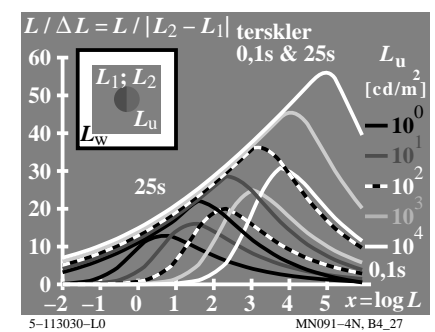

se lignende filer: <http://130.149.60.45/~farbmetrik/MN09/MN09.HTM>
teknisk informasjon: <http://www.ps.bam.de> eller <http://130.149.60.45/~farbmetrik>

TUB registrering: 20150701-MN09/MN09L0FA.TXT /PS
anvendelse for måling av display output

TUB materiell: code=rh4ta