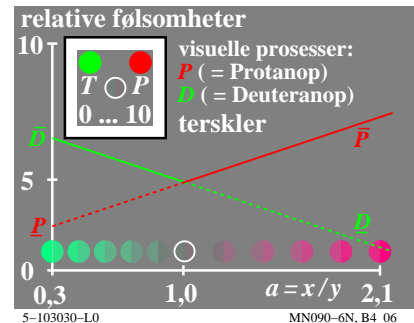

TUB materiell: code=rh4ta

se lignende filer: <http://130.149.60.45/~farbmetrik/MN09/MN09L0FA.TXT> /PS
teknisk informasjon: <http://www.ps.bam.de> eller <http://130.149.60.45/~farbmetrik>

TUB registrering: 20150701-MN09/MN09L0FA.TXT /PS
anvendelse for måling av display output, ingen separasjon