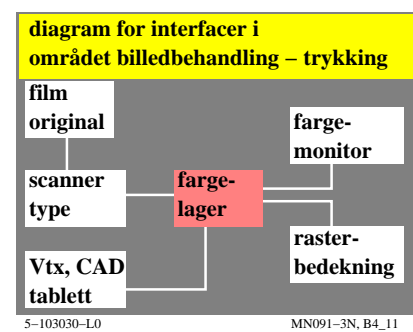

se lignende filer: <http://130.149.60.45/~farbmetrik/MN09/MN09.HTM>
teknisk informasjon: <http://www.ps.bam.de> eller <http://130.149.60.45/~farbmetrik>

TUB registrering: 20150701-MN09/MN09L0FA.TXT /PS
anvendelse for måling av display output

TUB materiell: code=rh4ta

se lignende filer: <http://130.149.60.45/~farbmetrik/MN09/MN09L0FA.TXT> /PS
teknisk informasjon: <http://www.ps.bam.de> eller <http://130.149.60.45/~farbmetrik>

TUB registrering: 20150701-MN09/MN09L0FA.TXT /PS
anvendelse for måling av display output, ingen separasjon