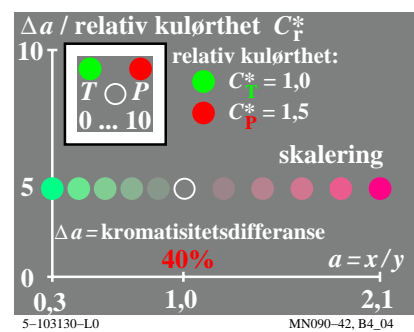

se lignende filer: <http://130.149.60.45/~farbmetrik/MN09/MN09L0FA.TXT> /PS
teknisk informasjon: <http://www.ps.bam.de> eller <http://130.149.60.45/~farbmetrik>

TUB registrering: 20150701-MN09/MN09L0FA.TXT /PS
anvendelse for måling av display output, ingen separasjon

TUB materiell: code=rh4ta