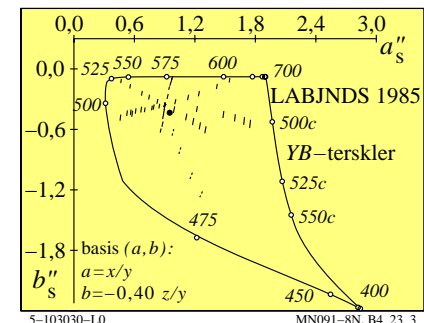

TUB materiell: code=rh4ta

se lignende filer: <http://130.149.60.45/~farbmetrik/MN09/MN09L0FA.TXT> /PS
teknisk informasjon: <http://www.ps.bam.de> eller <http://130.149.60.45/~farbmetrik>

TUB registrering: 20150701-MN09/MN09L0FA.TXT /PS
anvendelse for måling av display output, ingen separasjon