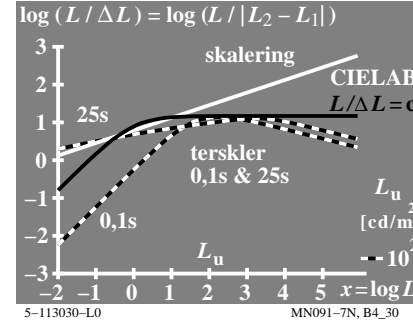

se lignende filer: <http://130.149.60.45/~farbmetrik/MN09/MN09.HTM>
teknisk informasjon: <http://www.ps.bam.de> eller <http://130.149.60.45/~farbmetrik>

TUB registrering: 20150701-MN09/MN09L0FA.TXT /PS
anvendelse for måling av display output

TUB materiell: code=rh4ta