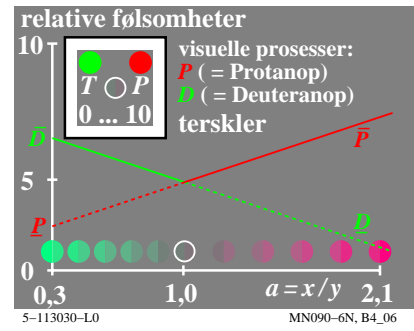

se lignende filer: <http://130.149.60.45/~farbmetrik/MN09/MN09.HTM>
teknisk informasjon: <http://www.ps.bam.de> eller <http://130.149.60.45/~farbmetrik>

TUB registrering: 20150701-MN09/MN09L0FA.TXT /PS
anvendelse for måling av display output

TUB materiell: code=rh4ta