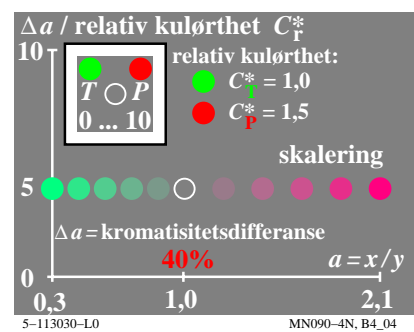

se lignende filer: <http://130.149.60.45/~farbmetrik/MN09/MN09.HTM>
teknisk informasjon: <http://www.ps.bam.de> eller <http://130.149.60.45/~farbmetrik>

TUB registrering: 20150701-MN09/MN09L0FA.TXT /PS
anvendelse for måling av display output

TUB materiell: code=rh4ta