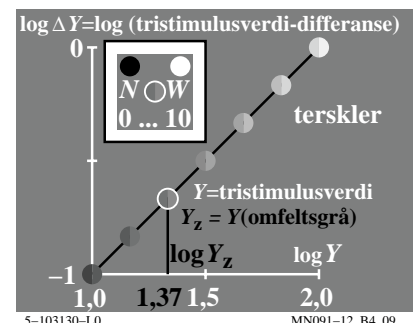

se lignende filer: <http://130.149.60.45/~farbmetrik/MN09/MN09L0FA.TXT> /PS
teknisk informasjon: <http://www.ps.bam.de> eller <http://130.149.60.45/~farbmetrik>

TUB registrering: 20150701-MN09/MN09L0FA.TXT /PS
anvendelse for måling av display output, ingen separasjon

TUB materiell: code=rh4ta