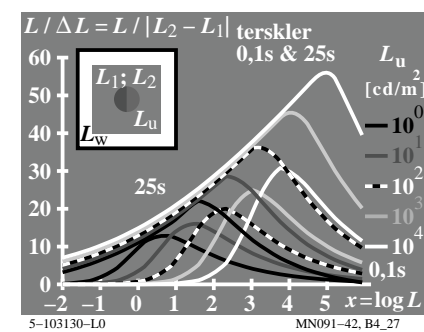

se lignende filer: <http://130.149.60.45/~farbmetrik/MN09/MN09L0FA.TXT> /PS
teknisk informasjon: <http://www.ps.bam.de> eller <http://130.149.60.45/~farbmetrik>

TUB registrering: 20150701-MN09/MN09L0FA.TXT /PS
anvendelse for måling av display output, ingen separasjon

TUB materiell: code=rh4ta