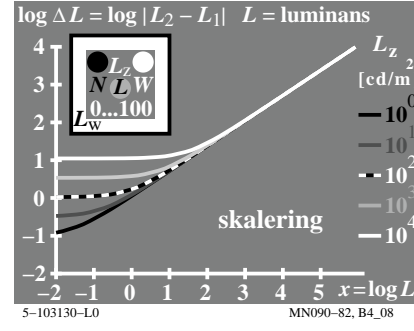

se lignende filer: <http://130.149.60.45/~farbmetrik/MN09/MN09L0FA.TXT> /PS
teknisk informasjon: <http://www.ps.bam.de> eller <http://130.149.60.45/~farbmetrik>

TUB registrering: 20150701-MN09/MN09L0FA.TXT /PS
anvendelse for måling av display output, ingen separasjon

TUB materiell: code=rh4ta