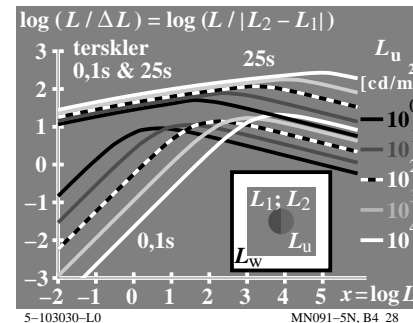

TUB materiell: code=rh4ta

se lignende filer: <http://130.149.60.45/~farbmetrik/MN09/MN09L0FA.TXT> /PS
teknisk informasjon: <http://www.ps.bam.de> eller <http://130.149.60.45/~farbmetrik>

TUB registrering: 20150701-MN09/MN09L0FA.TXT /PS
anvendelse for måling av display output, ingen separasjon