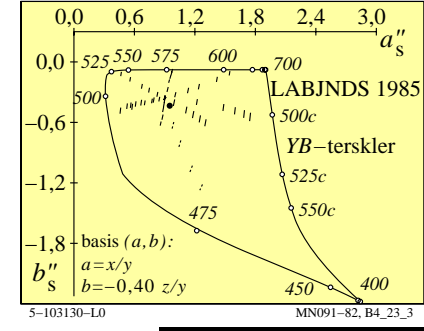

se lignende filer: <http://130.149.60.45/~farbmetrik/MN09/MN09L0FA.TXT> /PS
teknisk informasjon: <http://www.ps.bam.de> eller <http://130.149.60.45/~farbmetrik>

TUB registrering: 20150701-MN09/MN09L0FA.TXT /PS
anvendelse for måling av display output, ingen separasjon

TUB materiell: code=rh4ta