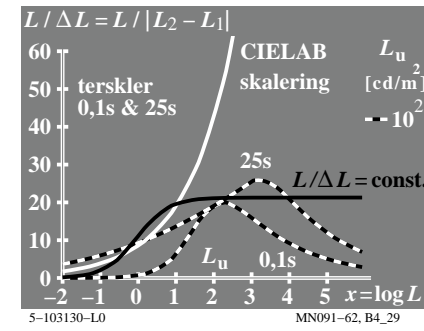

se lignende filer: <http://130.149.60.45/~farbmetrik/MN09/MN09L0FA.TXT> /PS
teknisk informasjon: <http://www.ps.bam.de> eller <http://130.149.60.45/~farbmetrik>

TUB registrering: 20150701-MN09/MN09L0FA.TXT /PS
anvendelse for måling av display output, ingen separasjon

TUB materiell: code=rh4ta