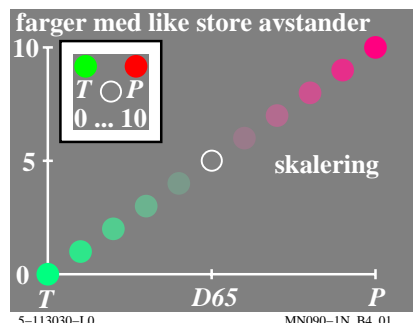

se lignende filer: <http://130.149.60.45/~farbmetrik/MN09/MN09.HTM>
teknisk informasjon: <http://www.ps.bam.de> eller <http://130.149.60.45/~farbmetrik>

TUB registrering: 20150701-MN09/MN09L0FA.TXT /PS
anvendelse for måling av display output

TUB materiell: code=rh4ta