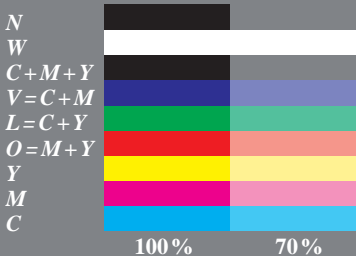

# couleurs et mélangées, couverture de surf

2-103130-L0

2-103130-F0

MS970-62, BTe06\_1