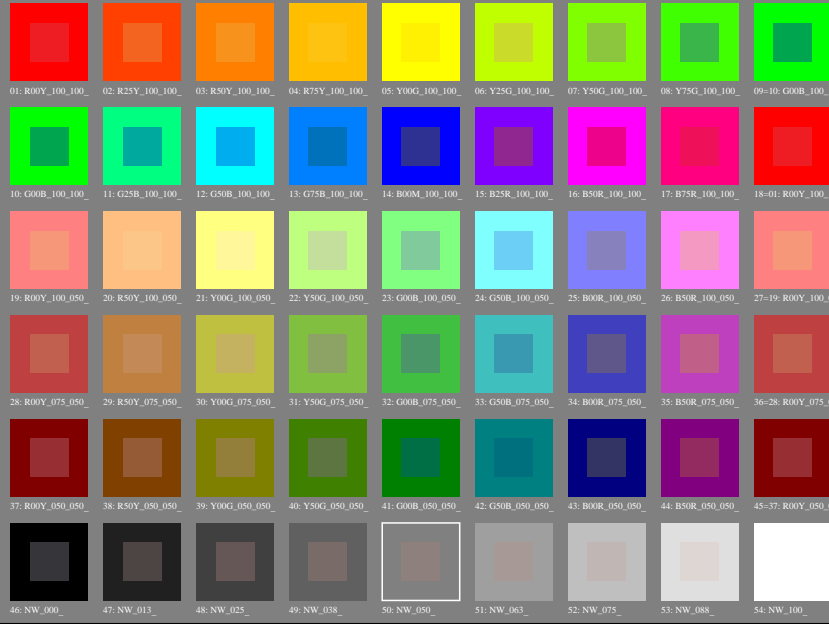

test no 1 pour un rendu de couleurs – 54 couleurs standard pour D65; impression offset (CMY0)

series :  
maximum  
m

maximum  
m

blancheur  
w

central  
z

noirceur  
n

gris  
g

voir fichiers similaires : <http://130.149.60.45/~farbmatrik/PF18/PF18.HTM>  
informations techniques : <http://www.ps.ban.de> ou <http://130.149.60.45/~farbmatrik>