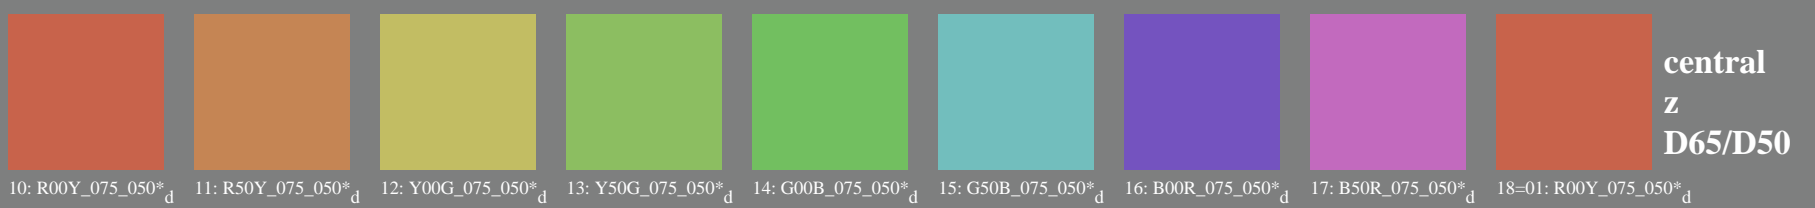

test no 2 pour un rendu de couleurs – couleurs métamères pour D65 et D50; écran standard (sRGB);  $rgb \rightarrow rgb^*dd$

couleurs métamères uniquement possibles pour impression offset et les imprimantes avec du mois quatre couleurs, *CMYK* ou *CMY0*

métamère  
m  
D50

couleurs métamères uniquement possibles pour impression offset et les imprimantes avec du mois quatre couleurs, *CMYK* ou *CMY0*

métamère  
m  
D50