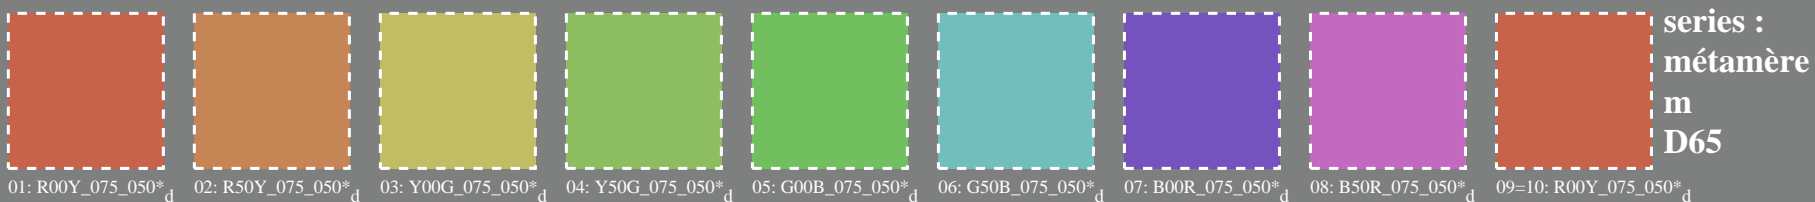

test no 2 pour un rendu de couleurs – couleurs métamères pour D65 et D50; écran standard (sRGB);  $rgb \rightarrow rgb^*dd$

couleurs métamères uniquement possibles pour impression offset et les imprimantes avec du mois quatre couleurs, *CMYK* ou *CMY0*

métamère  
m  
D50

couleurs métamères uniquement possibles pour impression offset et les imprimantes avec du mois quatre couleurs, *CMYK* ou *CMY0*

métamère  
m  
D50