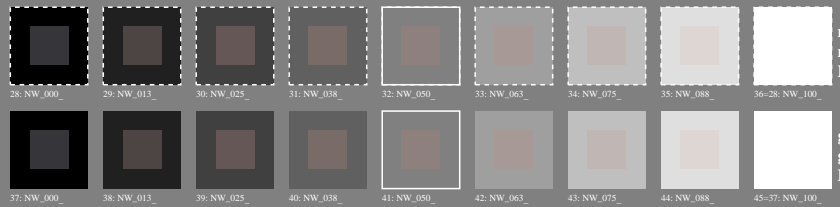

test no 2 pour un rendu de couleurs – couleurs métamères pour D65 et D50; écran standard (sRGB)

series :
métamère
m
D65

central
z
D65/D50

métamère
m
D50

métamère
m
D65

gris
g
D65/D50

métamère
m
D50

couleurs métamères uniquement possibles pour impression offset
et les imprimantes avec du mois quatre couleurs, *CMYK* ou *CMY0*

couleurs métamères uniquement possibles pour impression offset
et les imprimantes avec du mois quatre couleurs, *CMYK* ou *CMY0*

voir fichiers similaires: <http://130.149.60.45/~farbmetrik/PF22/PF22.HTM>
informations techniques: <http://www.ps.ban.de> ou <http://130.149.60.45/~farbmetrik>