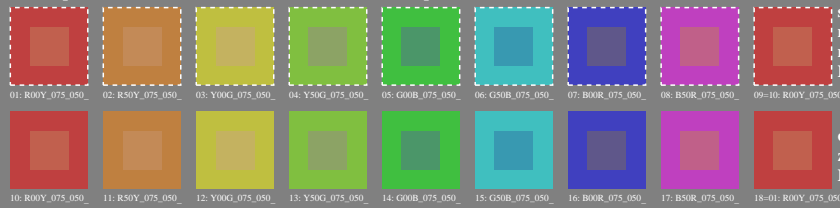

test no 2 pour un rendu de couleurs – couleurs métamères pour D65 et D50; écran standard (sRGB)

series :
métamère
m
D65

central
z
D65/D50

métamère
m
D50

métamère
m
D65

gris
g
D65/D50

métamère
m
D50

couleurs métamères uniquement possibles pour impression offset
et les imprimantes avec du mois quatre couleurs, *CMYK* ou *CMY0*

couleurs métamères uniquement possibles pour impression offset
et les imprimantes avec du mois quatre couleurs, *CMYK* ou *CMY0*

voir fichiers similaires: <http://130.149.60.45/~farbmetrik/PF22/PF22.HTM>
informations techniques: <http://www.ps.ban.de> ou <http://130.149.60.45/~farbmetrik>