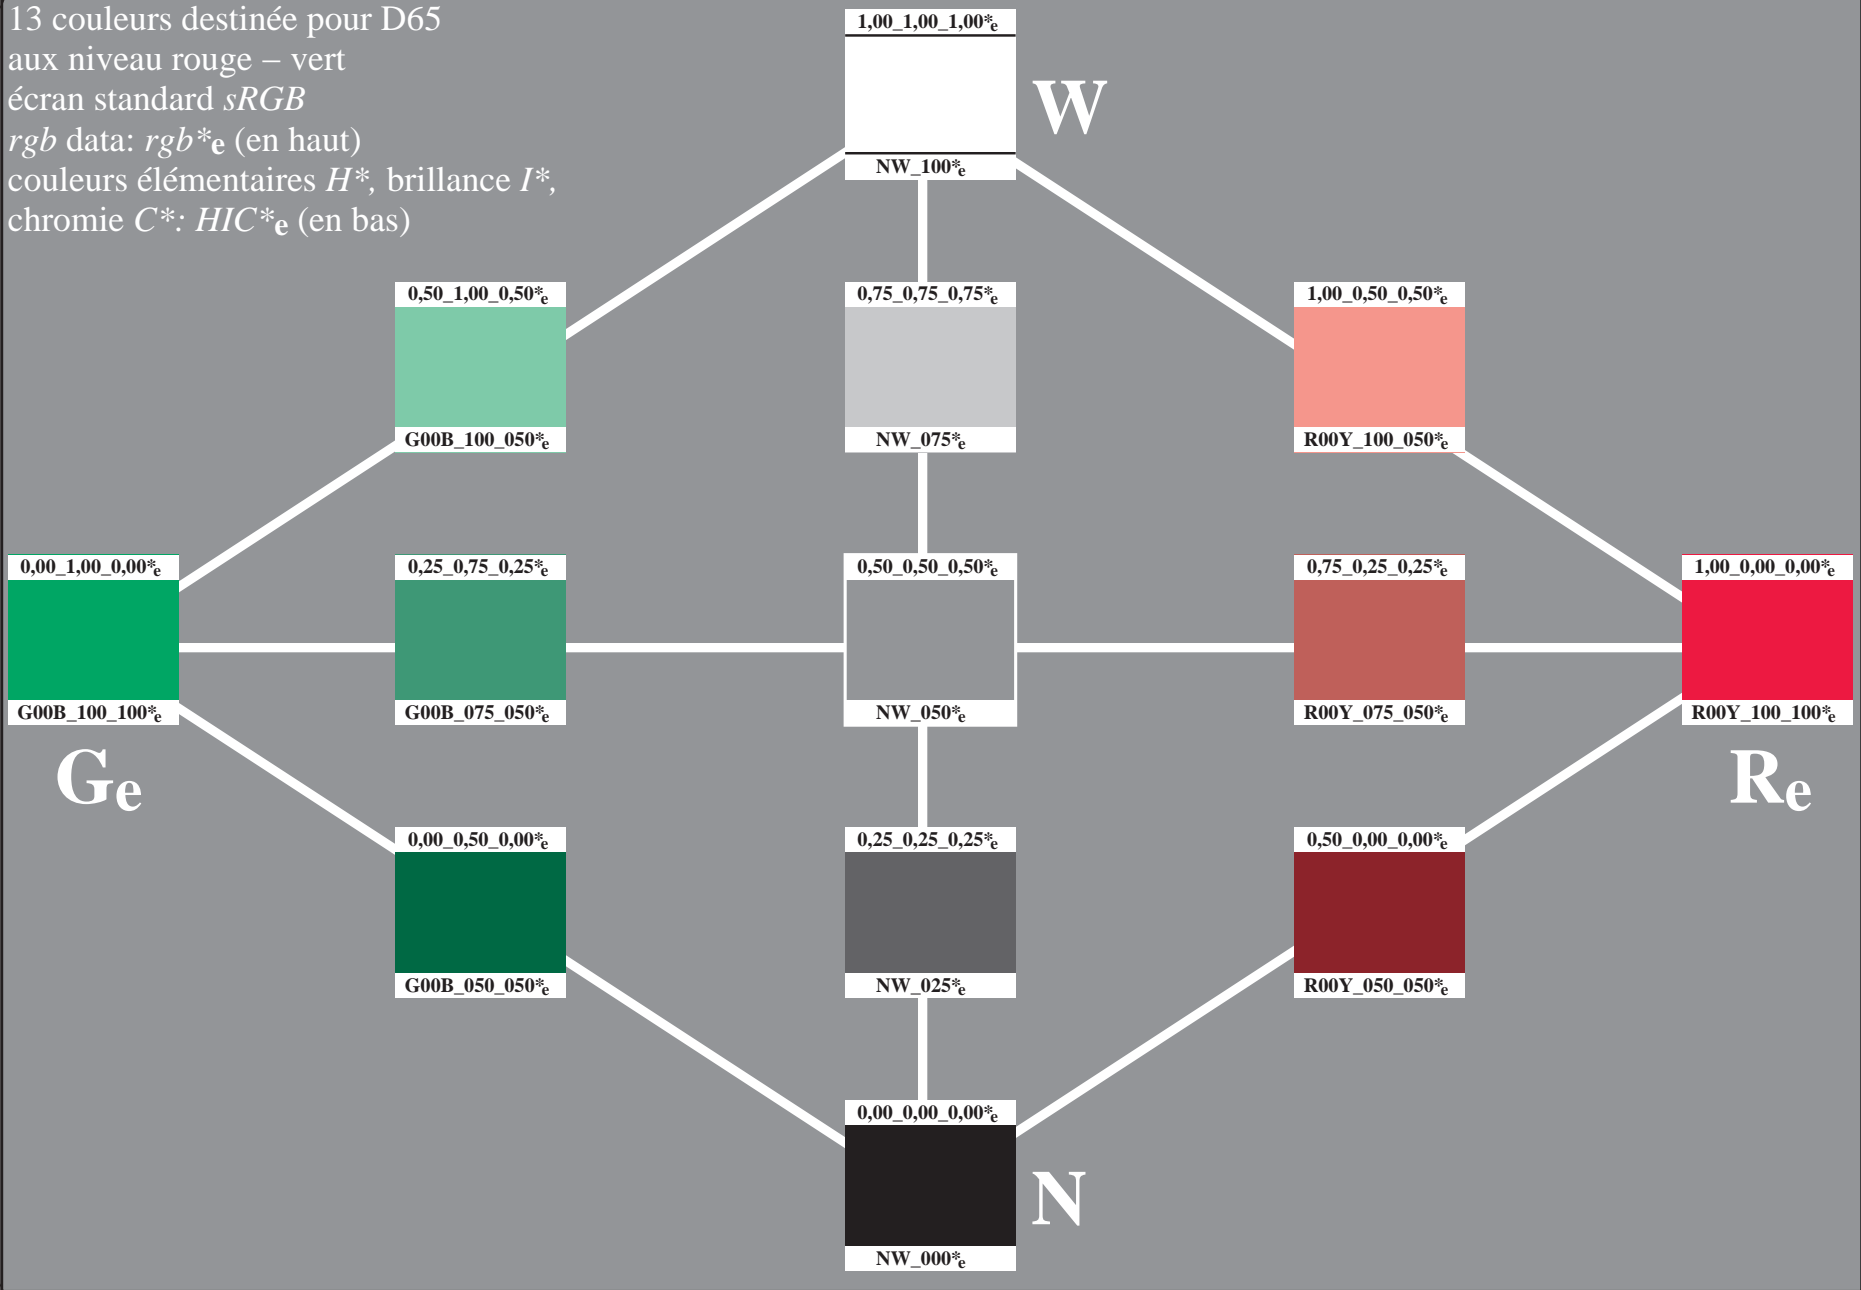

voir fichiers similaires: <http://130.149.60.45/~farbmetrik/PF59/PF59L0NP.PDF> / .PS
Informations techniques: <http://www.ps.bam.de> ou <http://130.149.60.45/~farbmetrik>

13 couleurs destinée pour D65
aux niveau rouge – vert
écran standard *sRGB*
rgb data: *rgb**_e (en haut)
couleurs élémentaires *H**, brillance *I**,
chromie *C**: *HIC**_e (en bas)

TUB enregistrement: 20130201-PF59/PF59L0NP.PDF /.PS
application pour la mesure des sorties sur imprimante Laser, séparation cmyk6 (CMYK)
TUB matériel: code=thad4ta