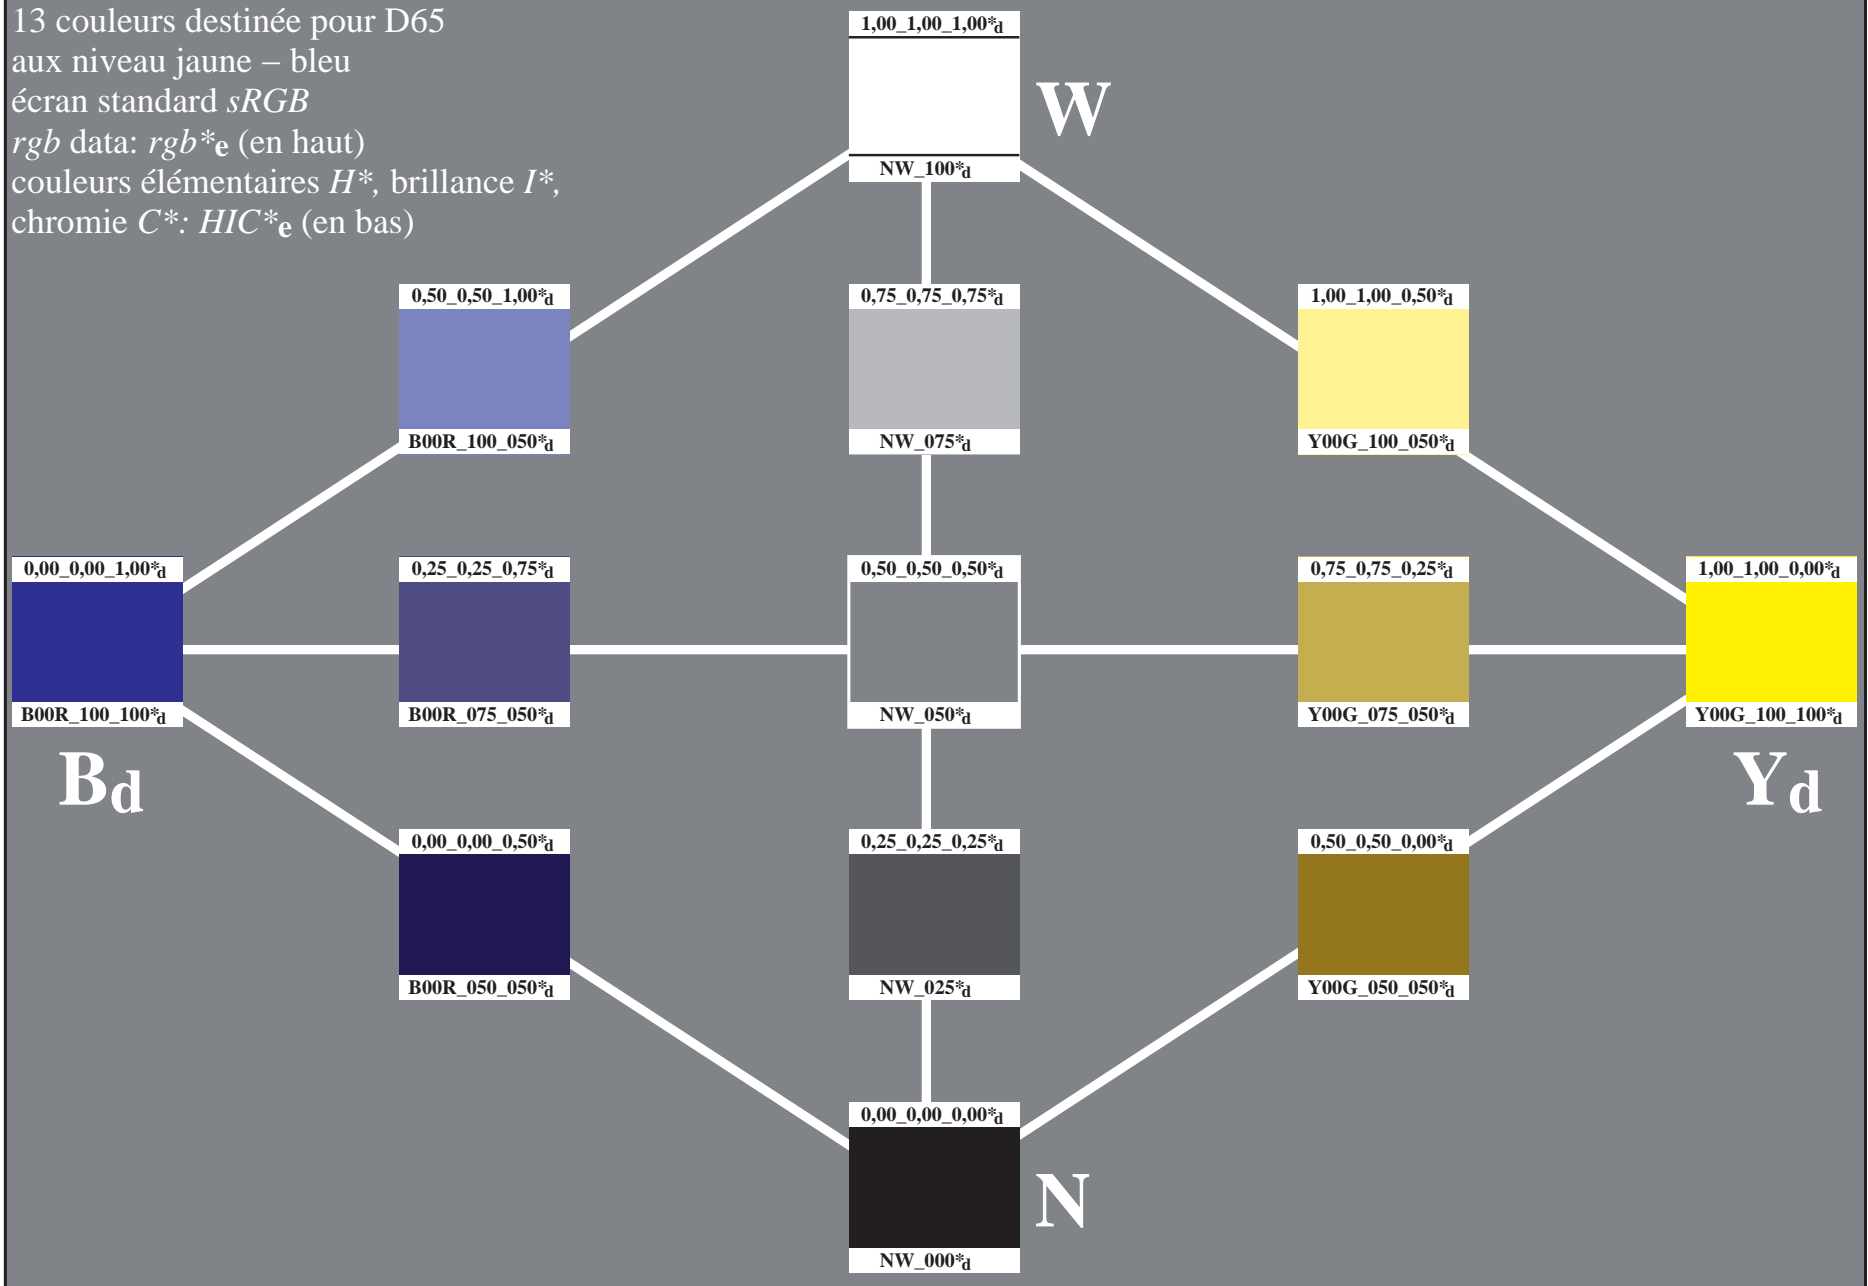

13 couleurs destinée pour D65
 aux niveau jaune – bleu
 écran standard *sRGB*
rgb data: *rgb**_e (en haut)
 couleurs élémentaires *H**, brillance *I**,
 chromie *C**: *HIC**_e (en bas)

13 couleurs destinée pour D65
 aux niveau jaune – bleu
 écran standard *sRGB*
rgb data: rgb^*_e (en haut)
 couleurs élémentaires H^* , brillance I^* ,
 chromie C^* : HIC^*_e (en bas)