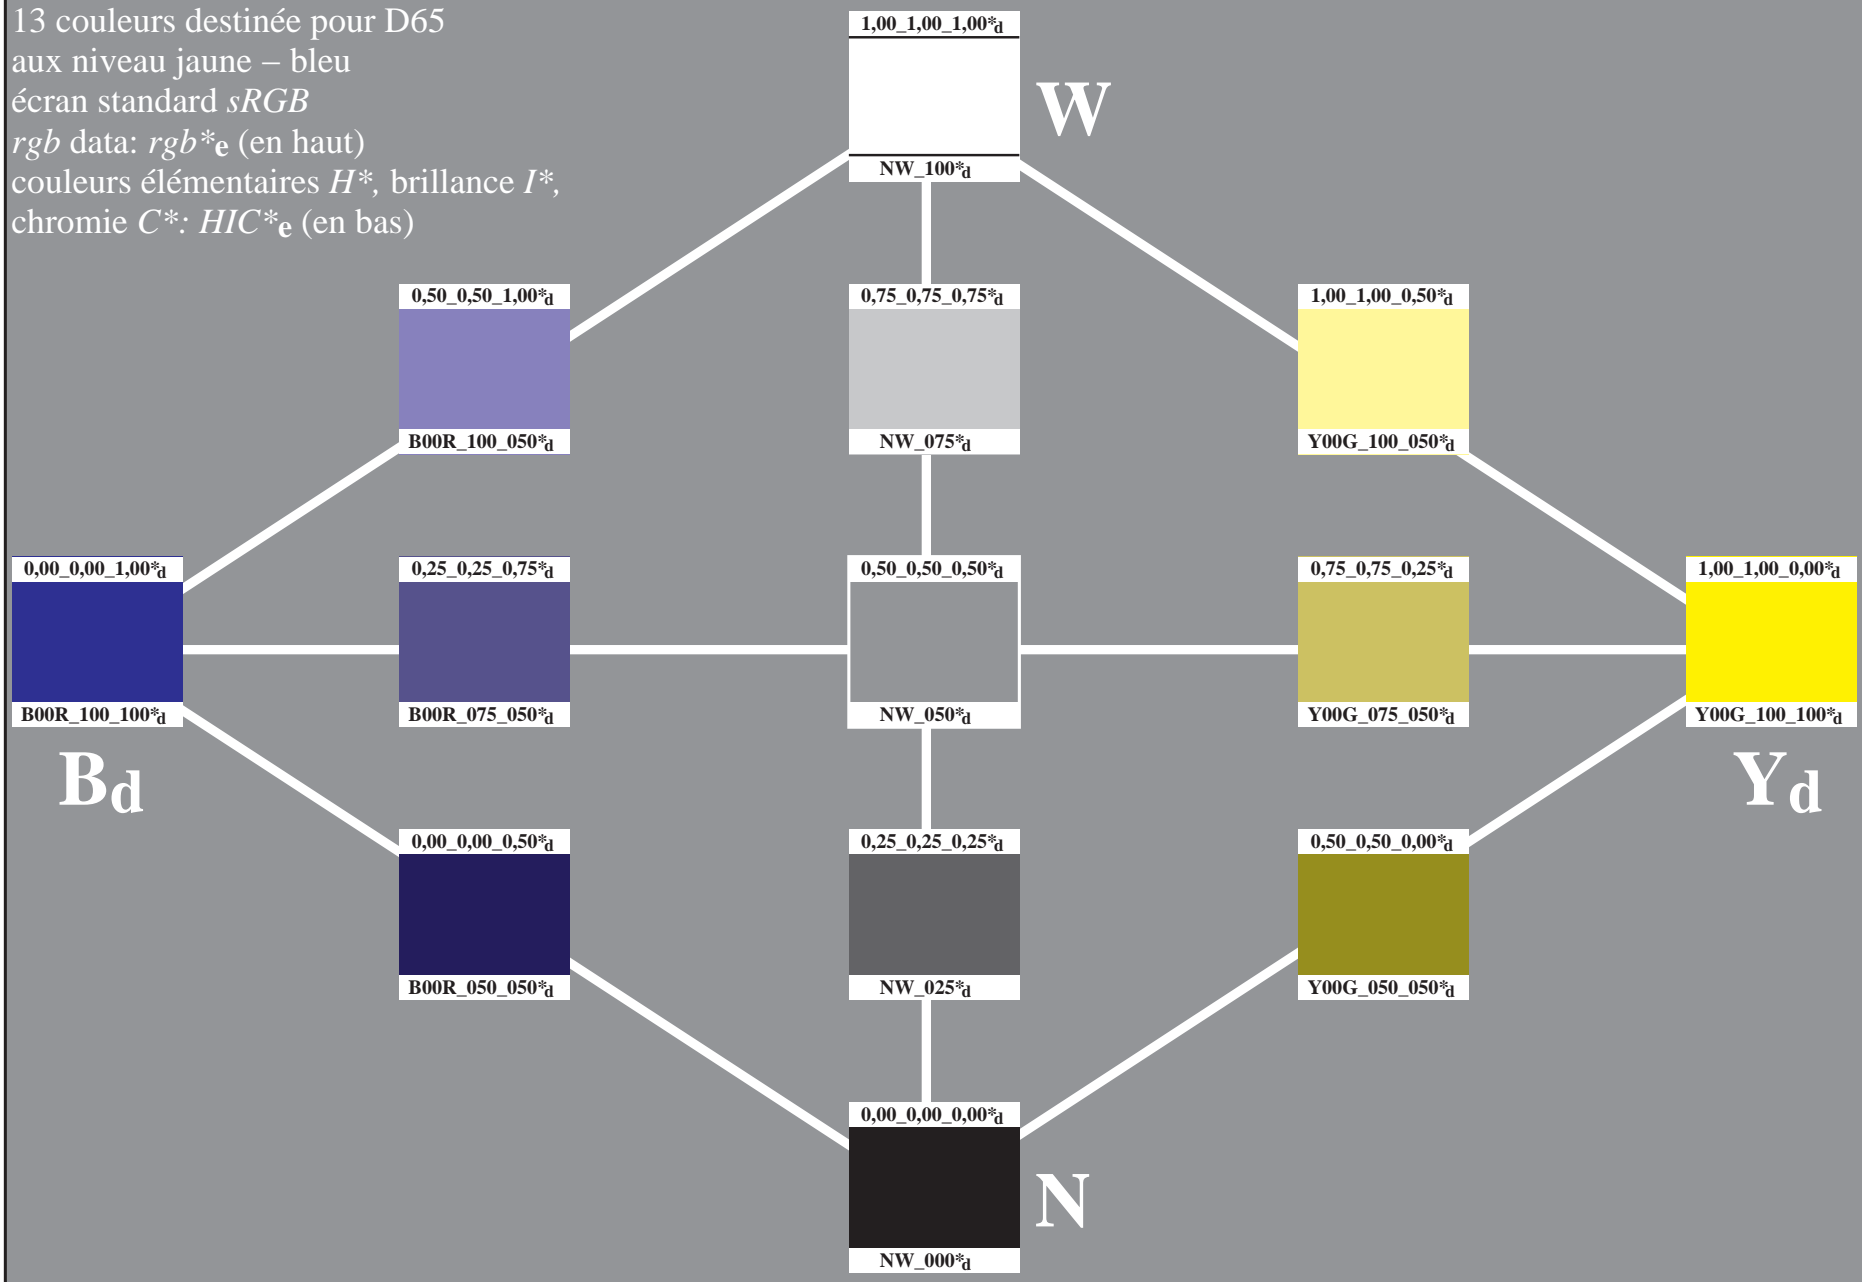

13 couleurs destinée pour D65
 aux niveau jaune – bleu
 écran standard *sRGB*
rgb data: *rgb**_e (en haut)
 couleurs élémentaires *H**, brillance *I**,
 chromie *C**: *HIC**_e (en bas)

13 couleurs destinée pour D65
 aux niveau jaune – bleu
 écran standard *sRGB*
rgb data: rgb^*_e (en haut)
 couleurs élémentaires H^* , brillance I^* ,
 chromie C^* : HIC^*_e (en bas)