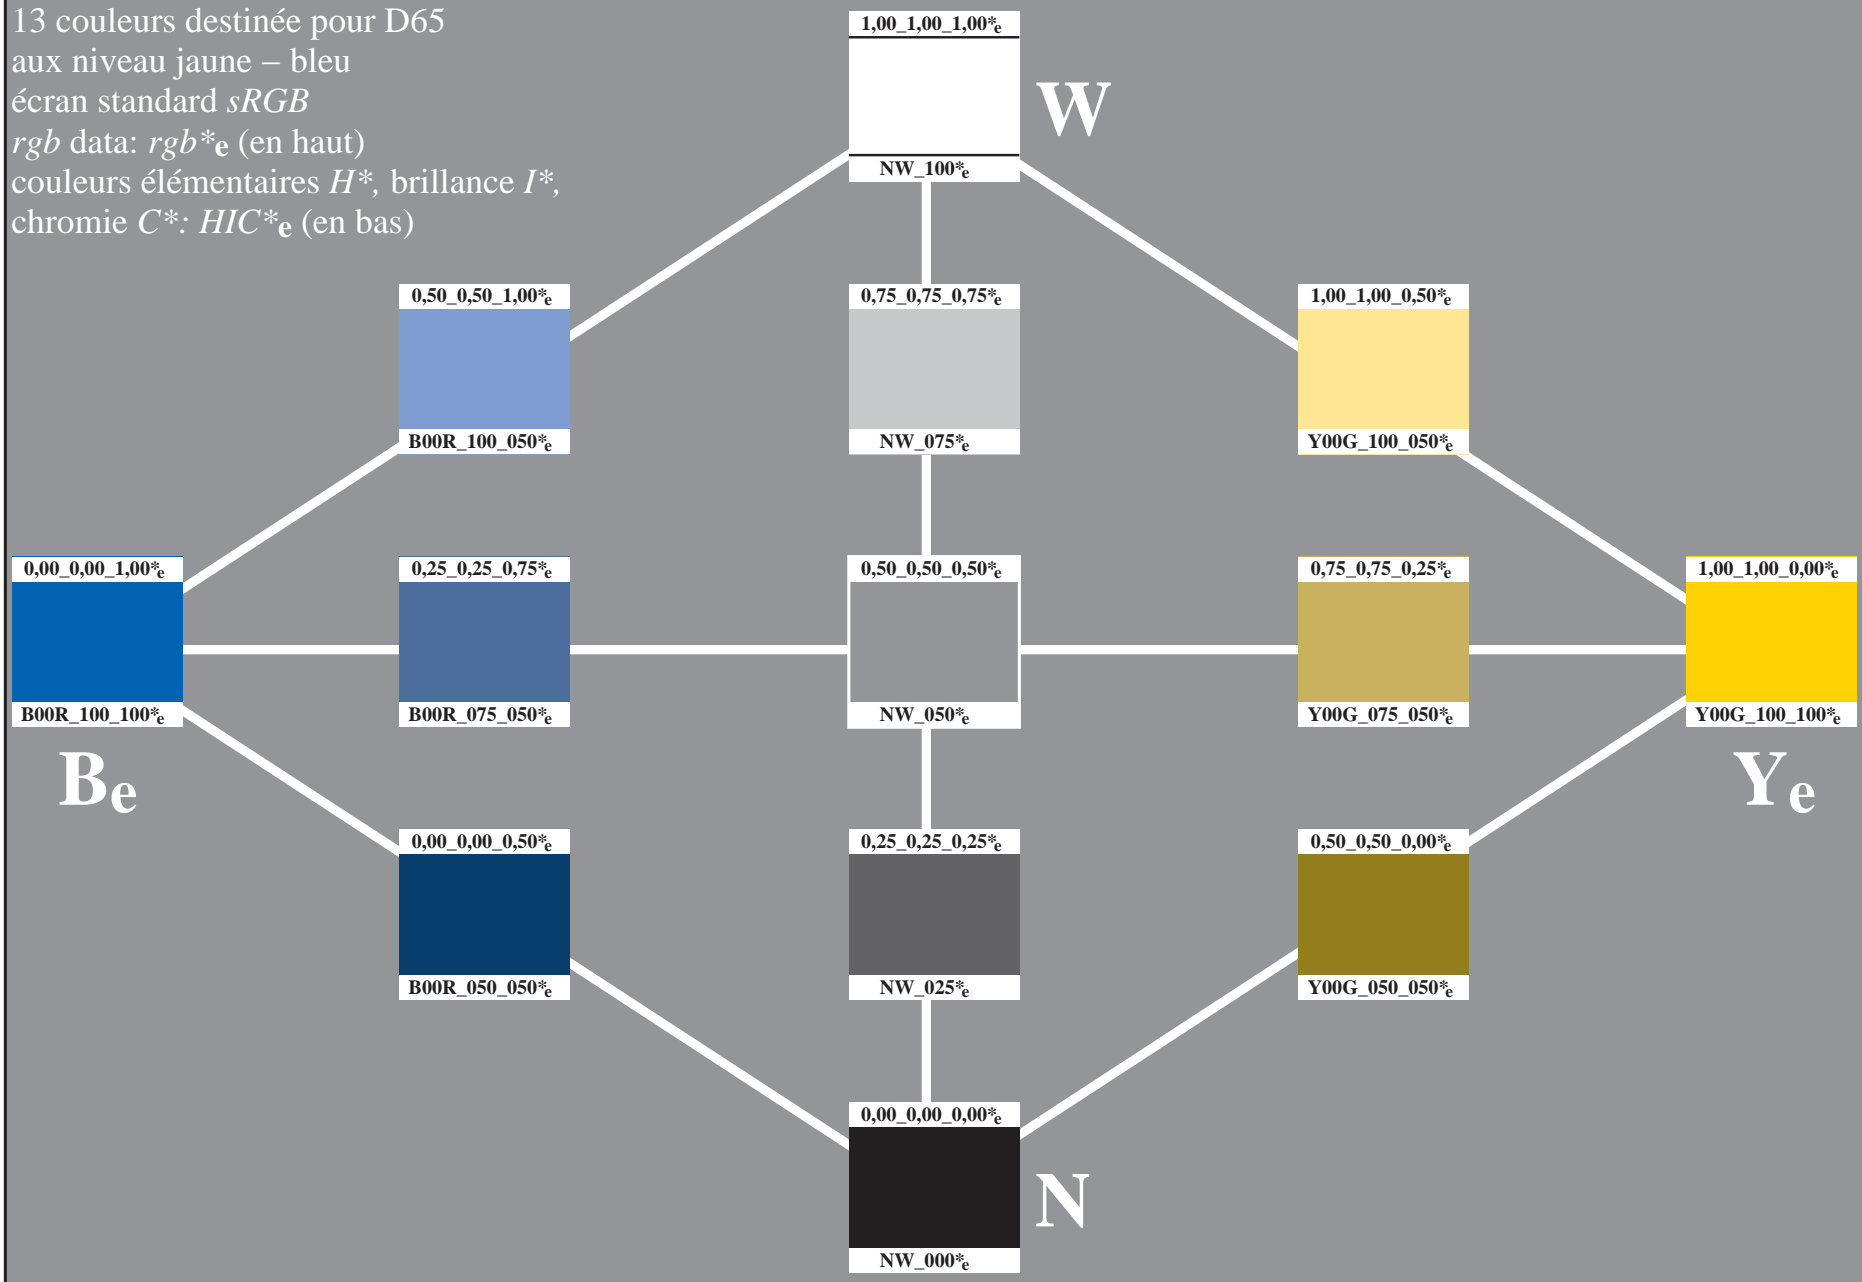

13 couleurs destinée pour D65
 aux niveau jaune – bleu
 écran standard *sRGB*
rgb data: *rgb**_e (en haut)
 couleurs élémentaires *H**, brillance *I**,
 chromie *C**: *HIC**_e (en bas)

13 couleurs destinée pour D65
 aux niveau jaune – bleu
 écran standard *sRGB*
rgb data: rgb^*_e (en haut)
 couleurs élémentaires H^* , brillance I^* ,
 chromie C^* : HIC^*_e (en bas)