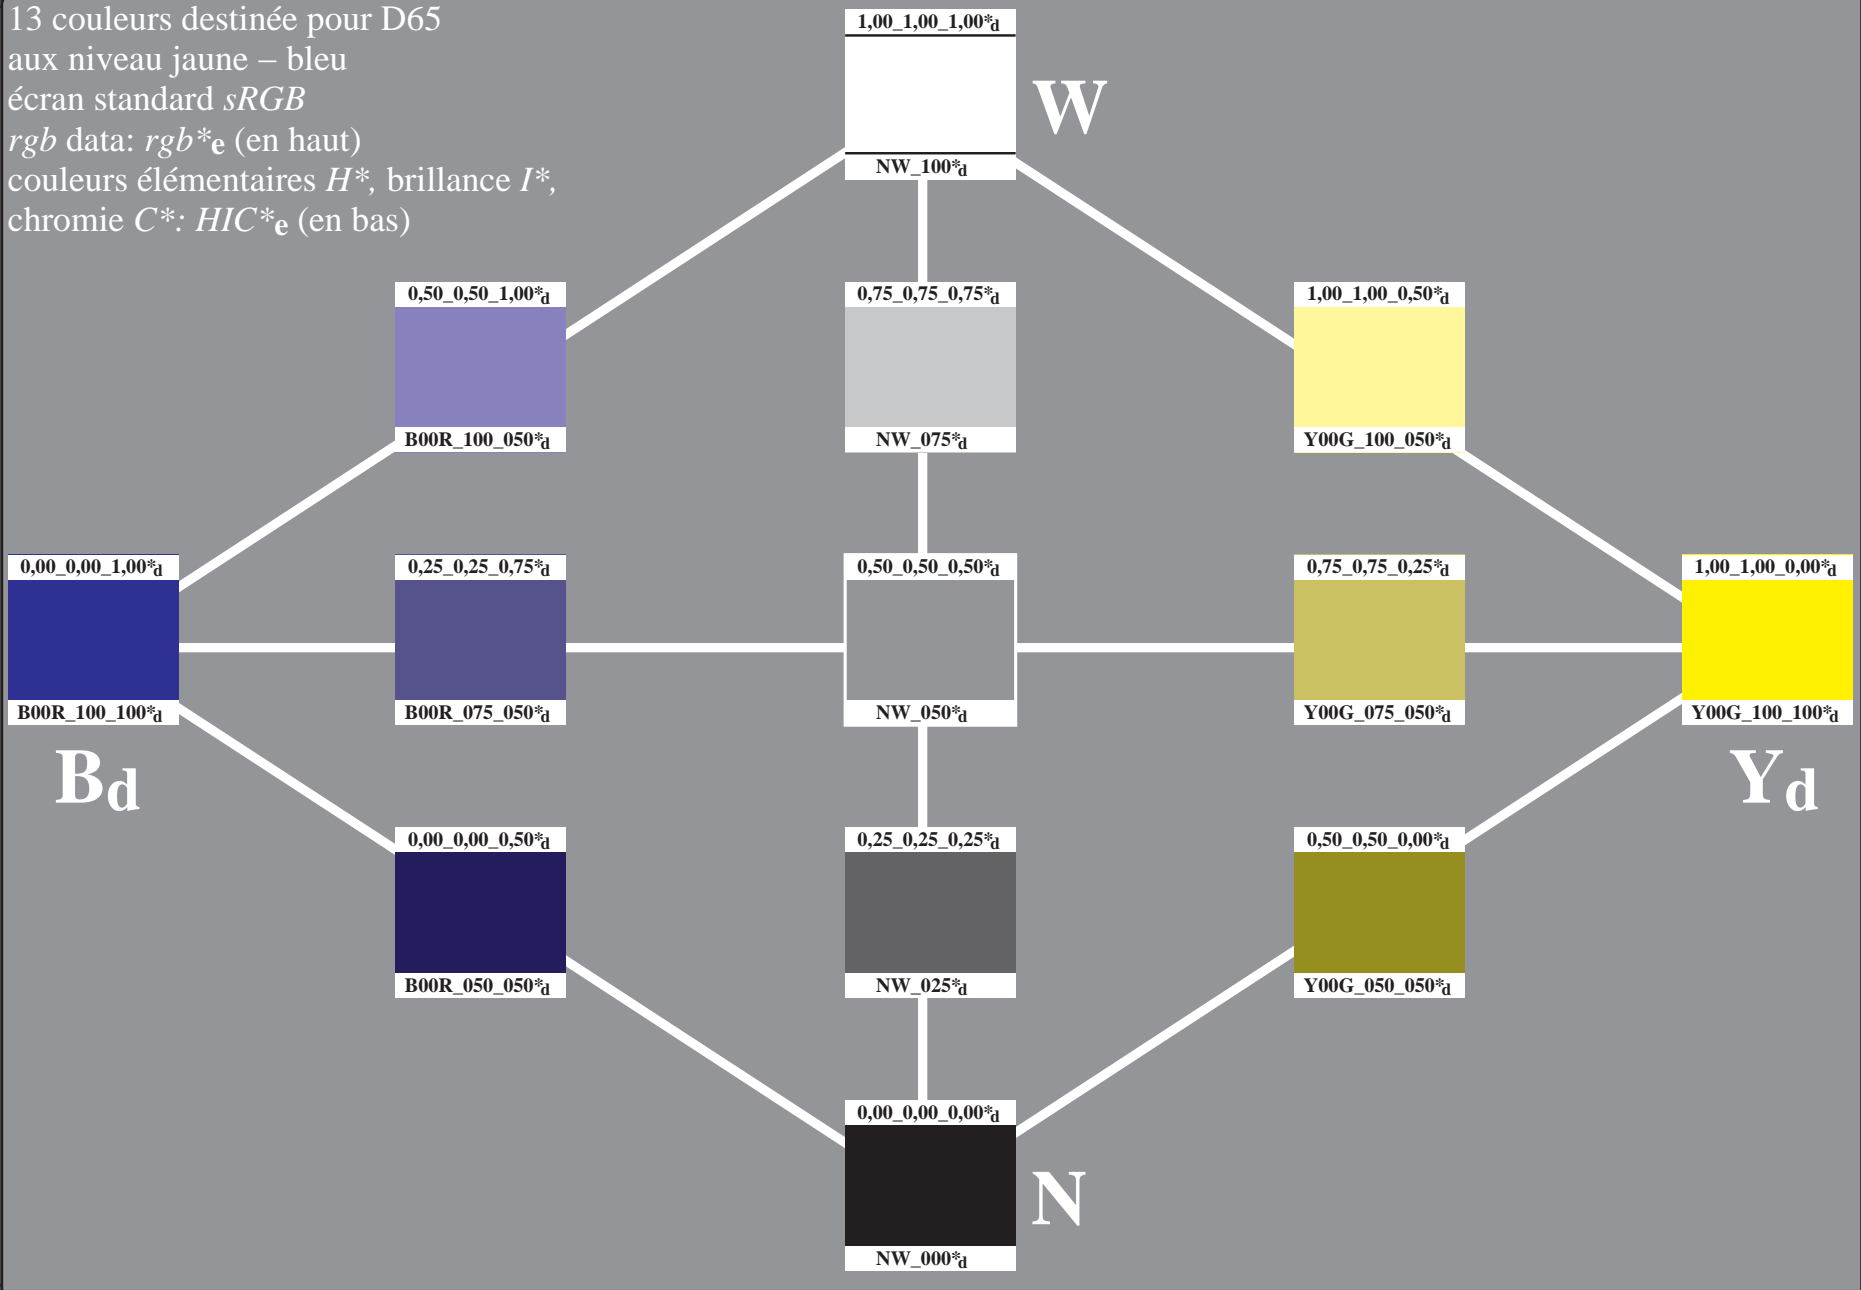

voir fichiers similaires: <http://130.149.60.45/~farbmetrik/PF63/PF63.HTM>  
Informations techniques: <http://www.ps.bam.de> ou <http://130.149.60.45/~farbmetrik>

13 couleurs destinée pour D65  
aux niveau jaune – bleu  
écran standard *sRGB*  
*rgb* data: *rgb*\*<sub>e</sub> (en haut)  
couleurs élémentaires *H\**, brillance *I\**,  
chromie *C\**: *HIC*\*<sub>e</sub> (en bas)

TUB enregistrement: 20130201-PF63/PF63L0NP.PDF /.PS TUB matériel: code=thad4ta  
application pour la mesure des sorties sur offset, séparation cmyñ6 (CMYK)