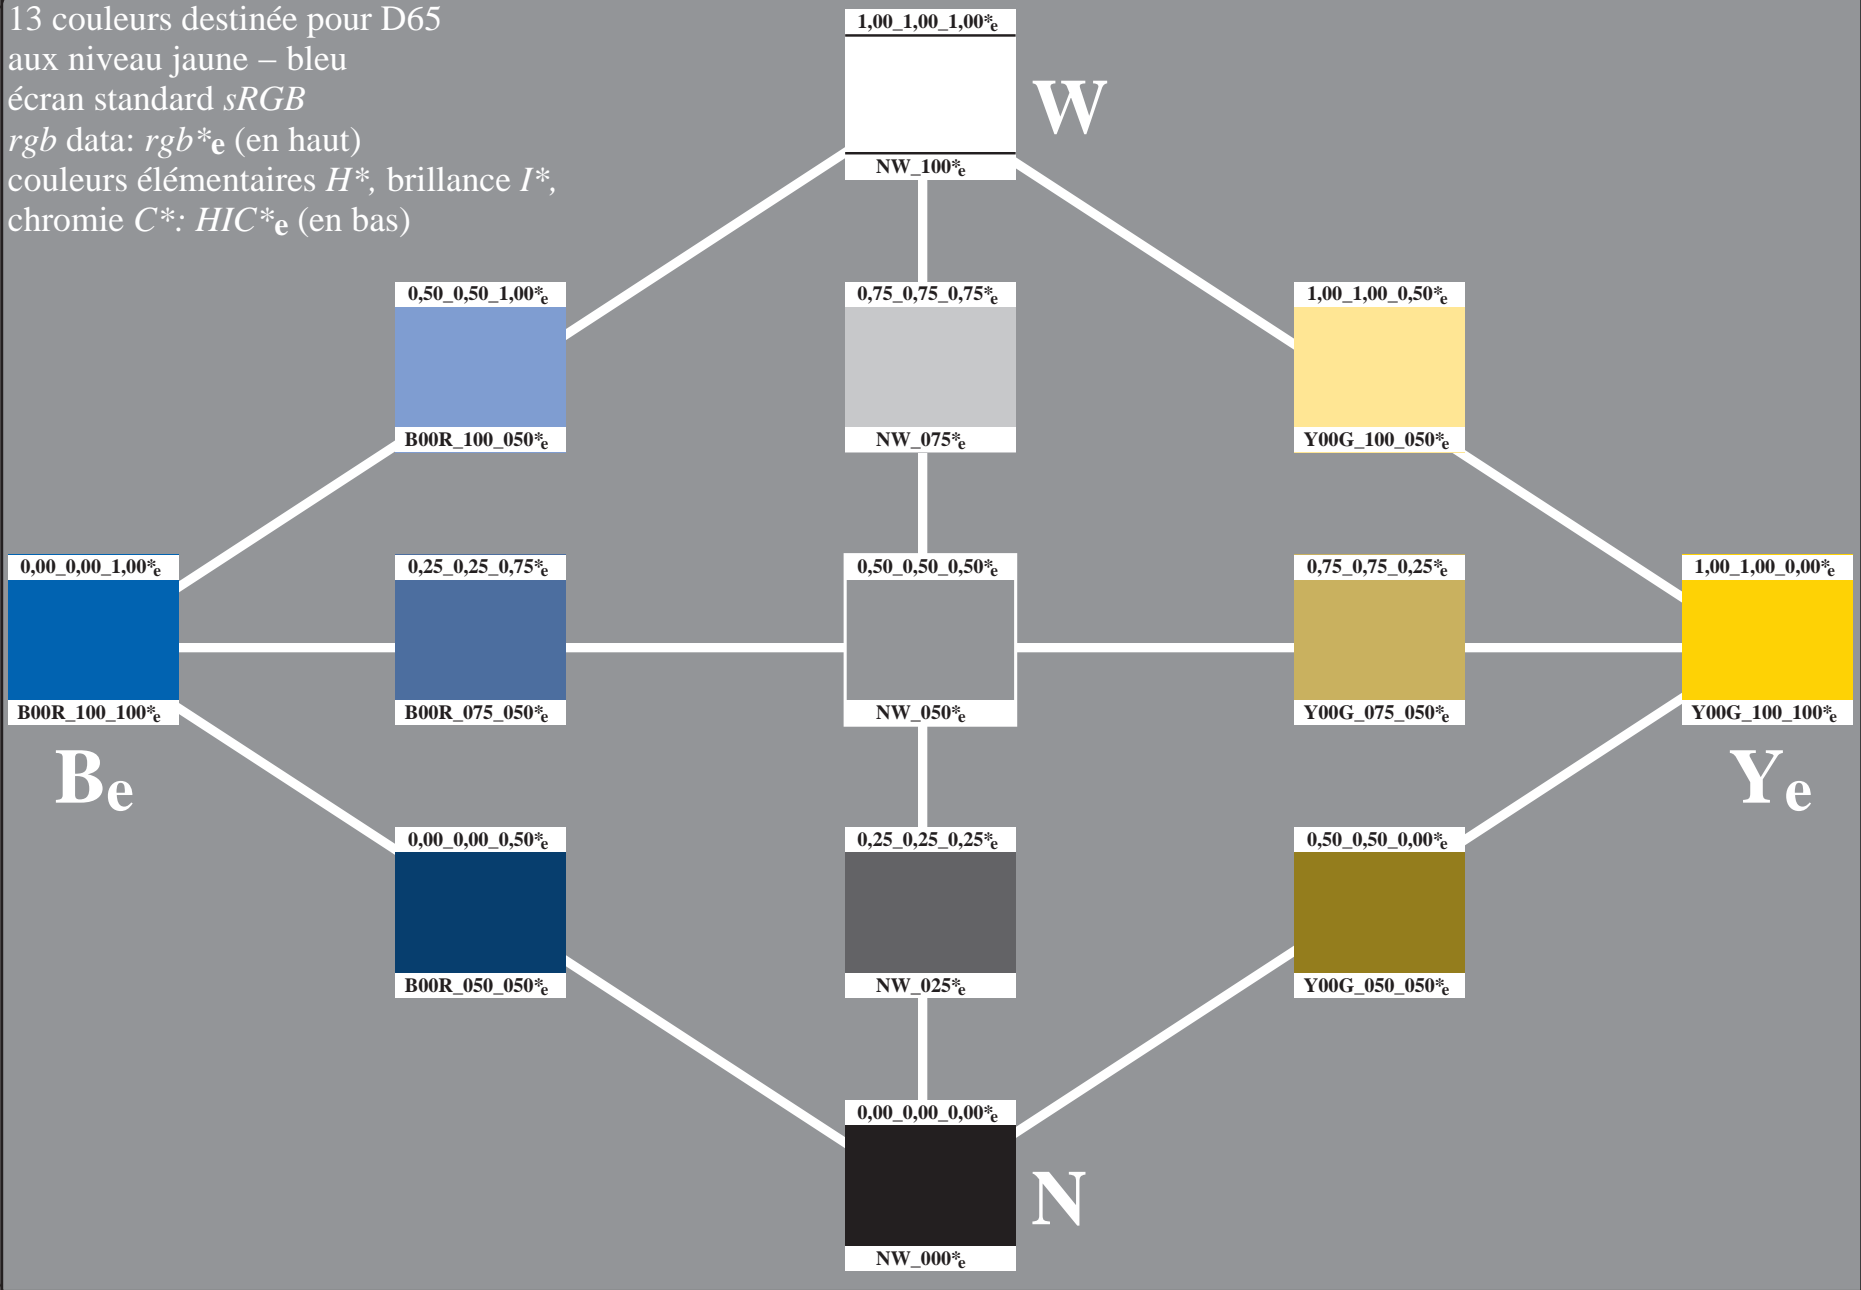

voir fichiers similaires: <http://130.149.60.45/~farbmetrik/PF63/PF63.HTM>
Informations techniques: <http://www.ps.bam.de> ou <http://130.149.60.45/~farbmetrik>

13 couleurs destinée pour D65
aux niveau jaune – bleu
écran standard *sRGB*
rgb data: *rgb**_e (en haut)
couleurs élémentaires *H**, brillance *I**,
chromie *C**: *HIC**_e (en bas)

TUB enregistrement: 20130201-PF63/PF63L0NP.PDF /.PS TUB matériel: code=thad4ta
application pour la mesure des sorties sur offset, séparation cmy_n6 (CMYK)