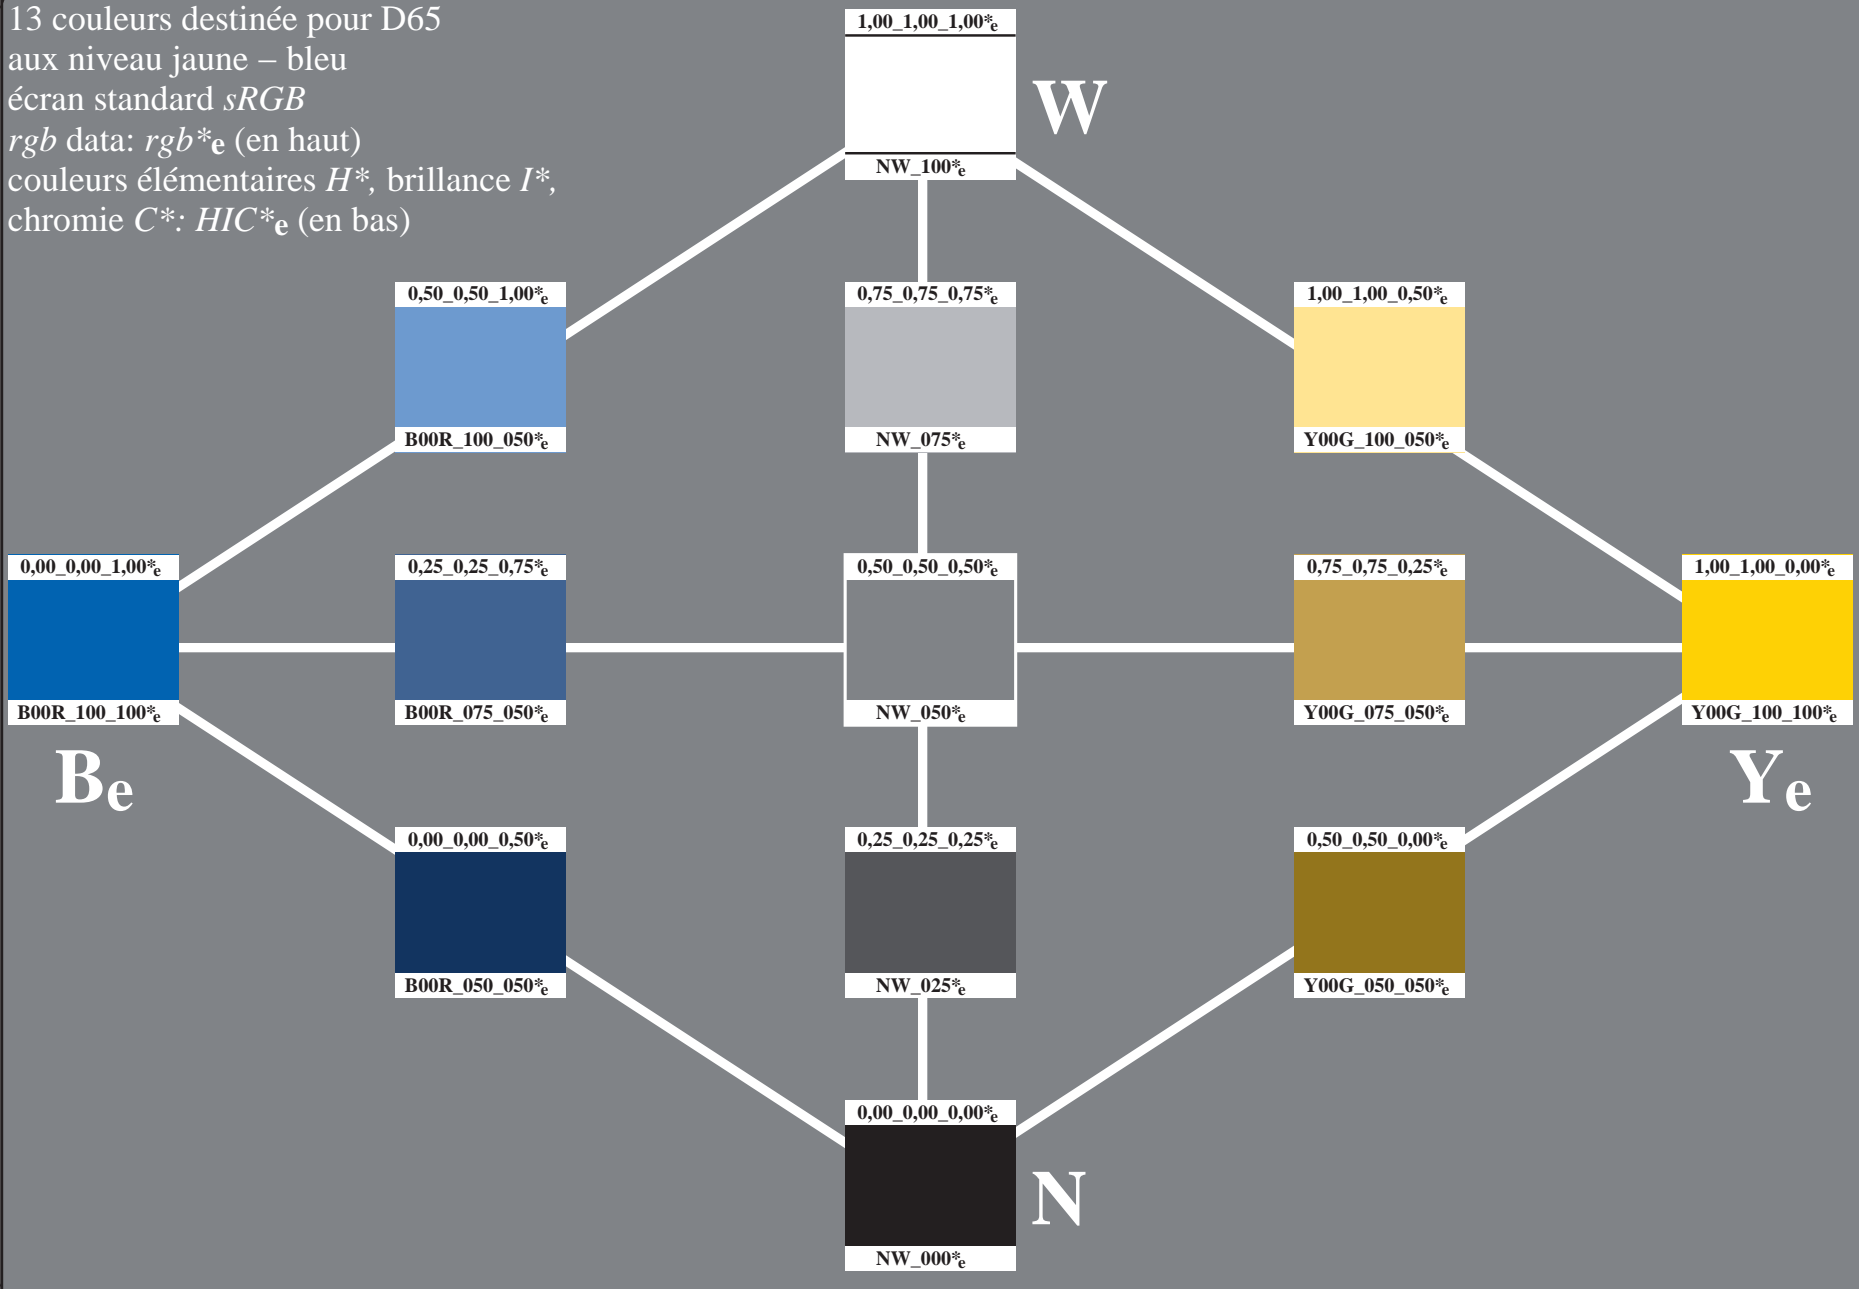

voir fichiers similaires: <http://130.149.60.45/~farbmetrik/PF63/PF63.HTM>  
Informations techniques: <http://www.ps.bam.de> ou <http://130.149.60.45/~farbmetrik>

13 couleurs destinée pour D65  
aux niveau jaune – bleu  
écran standard *sRGB*  
*rgb* data: *rgb*\*<sub>e</sub> (en haut)  
couleurs élémentaires *H\**, brillance *I\**,  
chromie *C\**: *HIC*\*<sub>e</sub> (en bas)

TUB enregistrement: 20130201-PF63/PF63L0FP.PDF /.PS TUB matériel: code=thad4ta  
application pour la mesure des sorties sur offset, séparation cmy<sub>n</sub>6\* (CMYK)