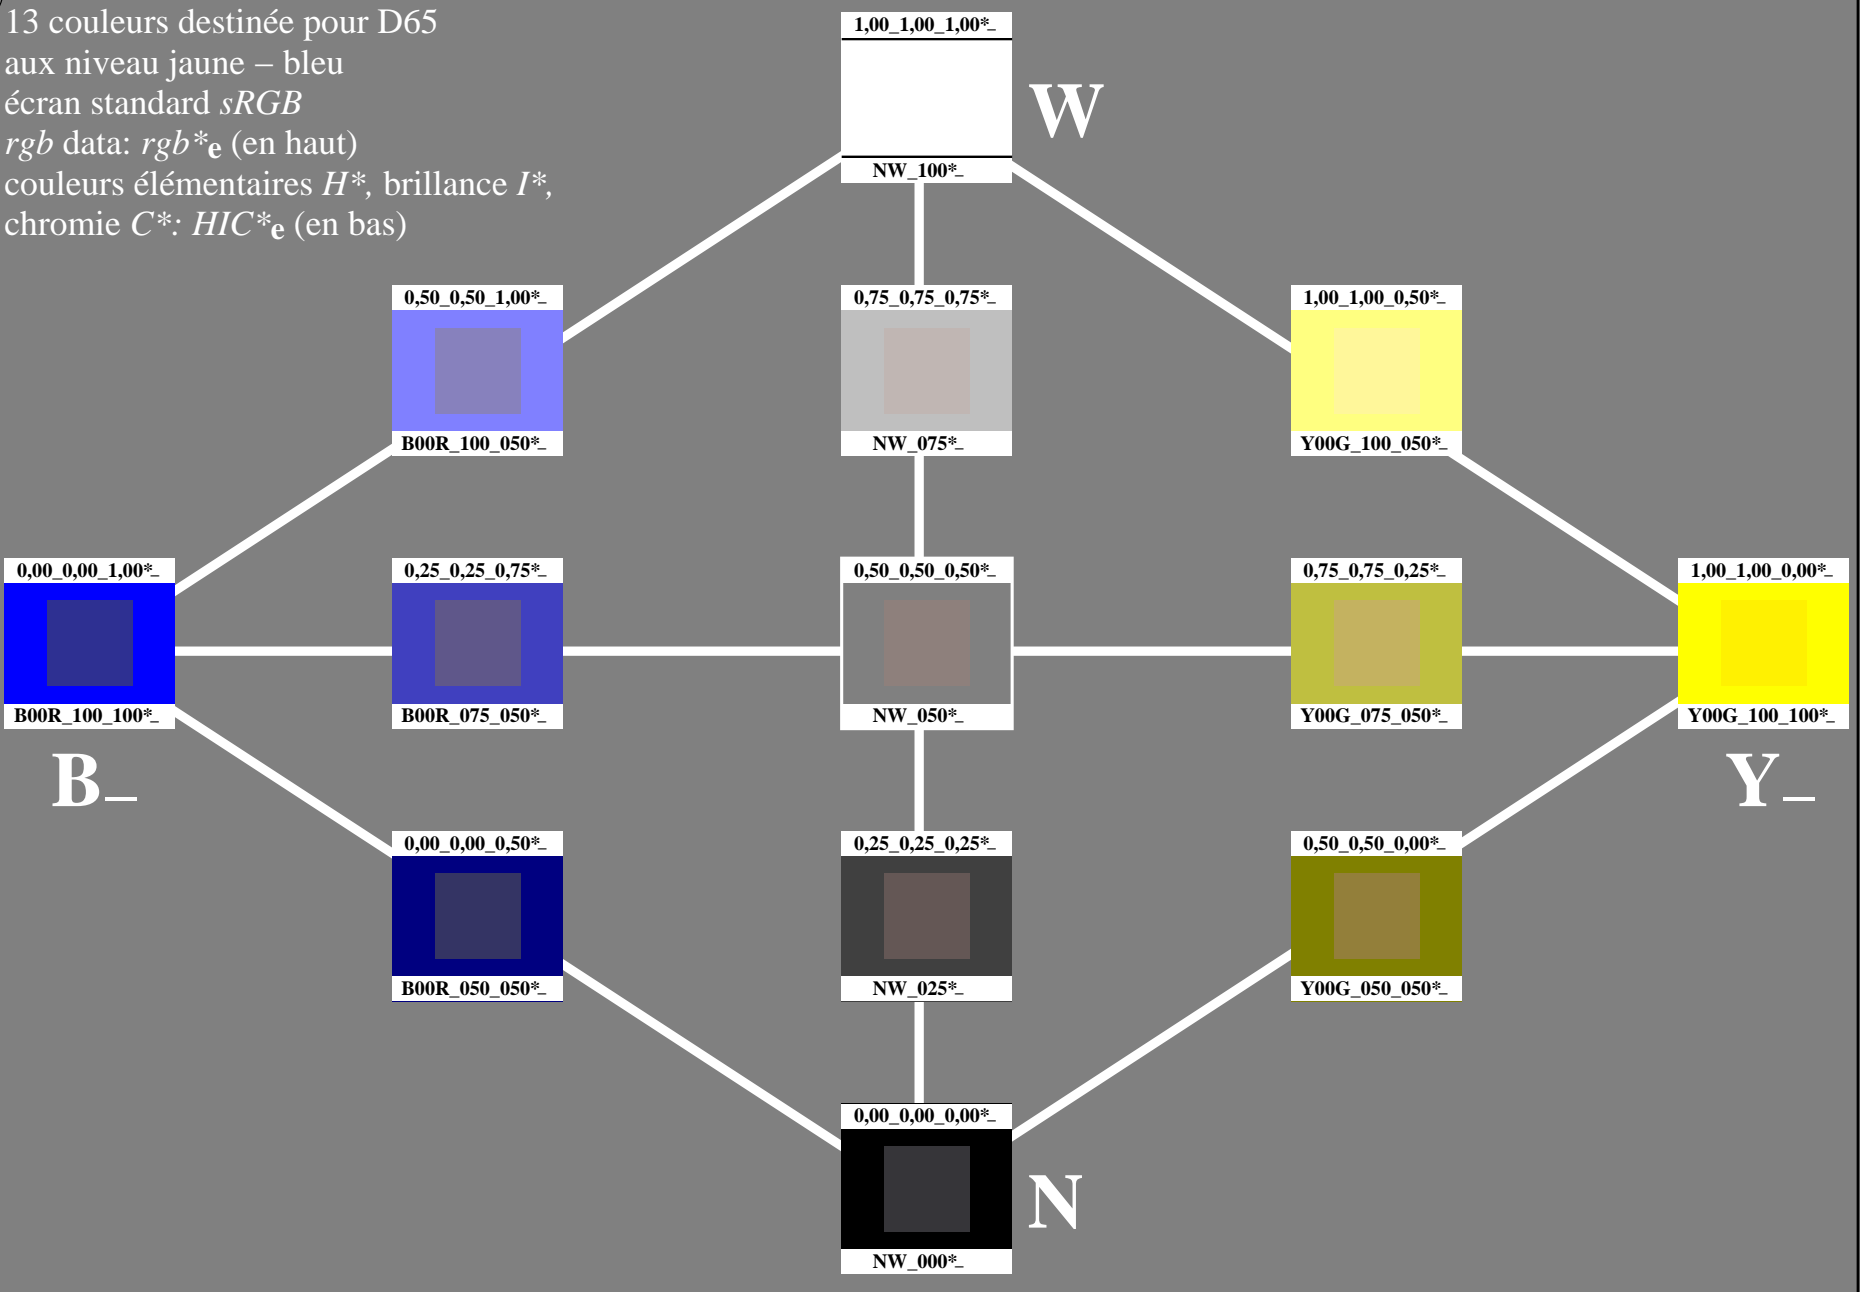

voir fichiers similaires: <http://130.149.60.45/~farbmetrik/PF63/PF63L0FA.TXT> / .PS
informations techniques: <http://www.ps.bam.de> ou <http://130.149.60.45/~farbmetrik>

13 couleurs destinée pour D65
aux niveau jaune – bleu
écran standard *sRGB*
rgb data: *rgb**_e (en haut)
couleurs élémentaires *H**, brillance *I**,
chromie *C**: *HIC**_e (en bas)

TUB enregistrement: 20130201 -PF63/PF63L0FA.TXT /.PS
application pour la mesure des sorties sur offset

TUB matériel: code=rh4ta

3-103030-L0

PF630-7N

graphique TUB-PF63; teintes jaune – bleu
13 couleur de norme pour D65

13 couleurs destinée pour D65
aux niveau jaune – bleu
écran standard *sRGB*
rgb data: *rgb**_e (en haut)
couleurs élémentaires *H**, brillance *I**,
chromie *C**: *HIC**_e (en bas)

TUB enregistrement: 20130201 -PF63/PF63L0FA.TXT /.PS TUB matériel: code=rh4ta
application pour la mesure des sorties sur offset, séparation cmyn6* (CMYK)

13 couleurs destinée pour D65
aux niveau jaune – bleu
écran standard *sRGB*
rgb data: *rgb**_e (en haut)
couleurs élémentaires *H**, brillance *I**,
chromie *C**: *HIC**_e (en bas)

3-113030-L0

PF630-7N

graphique TUB-PF63; teintes jaune – bleu
13 couleur de norme pour D65