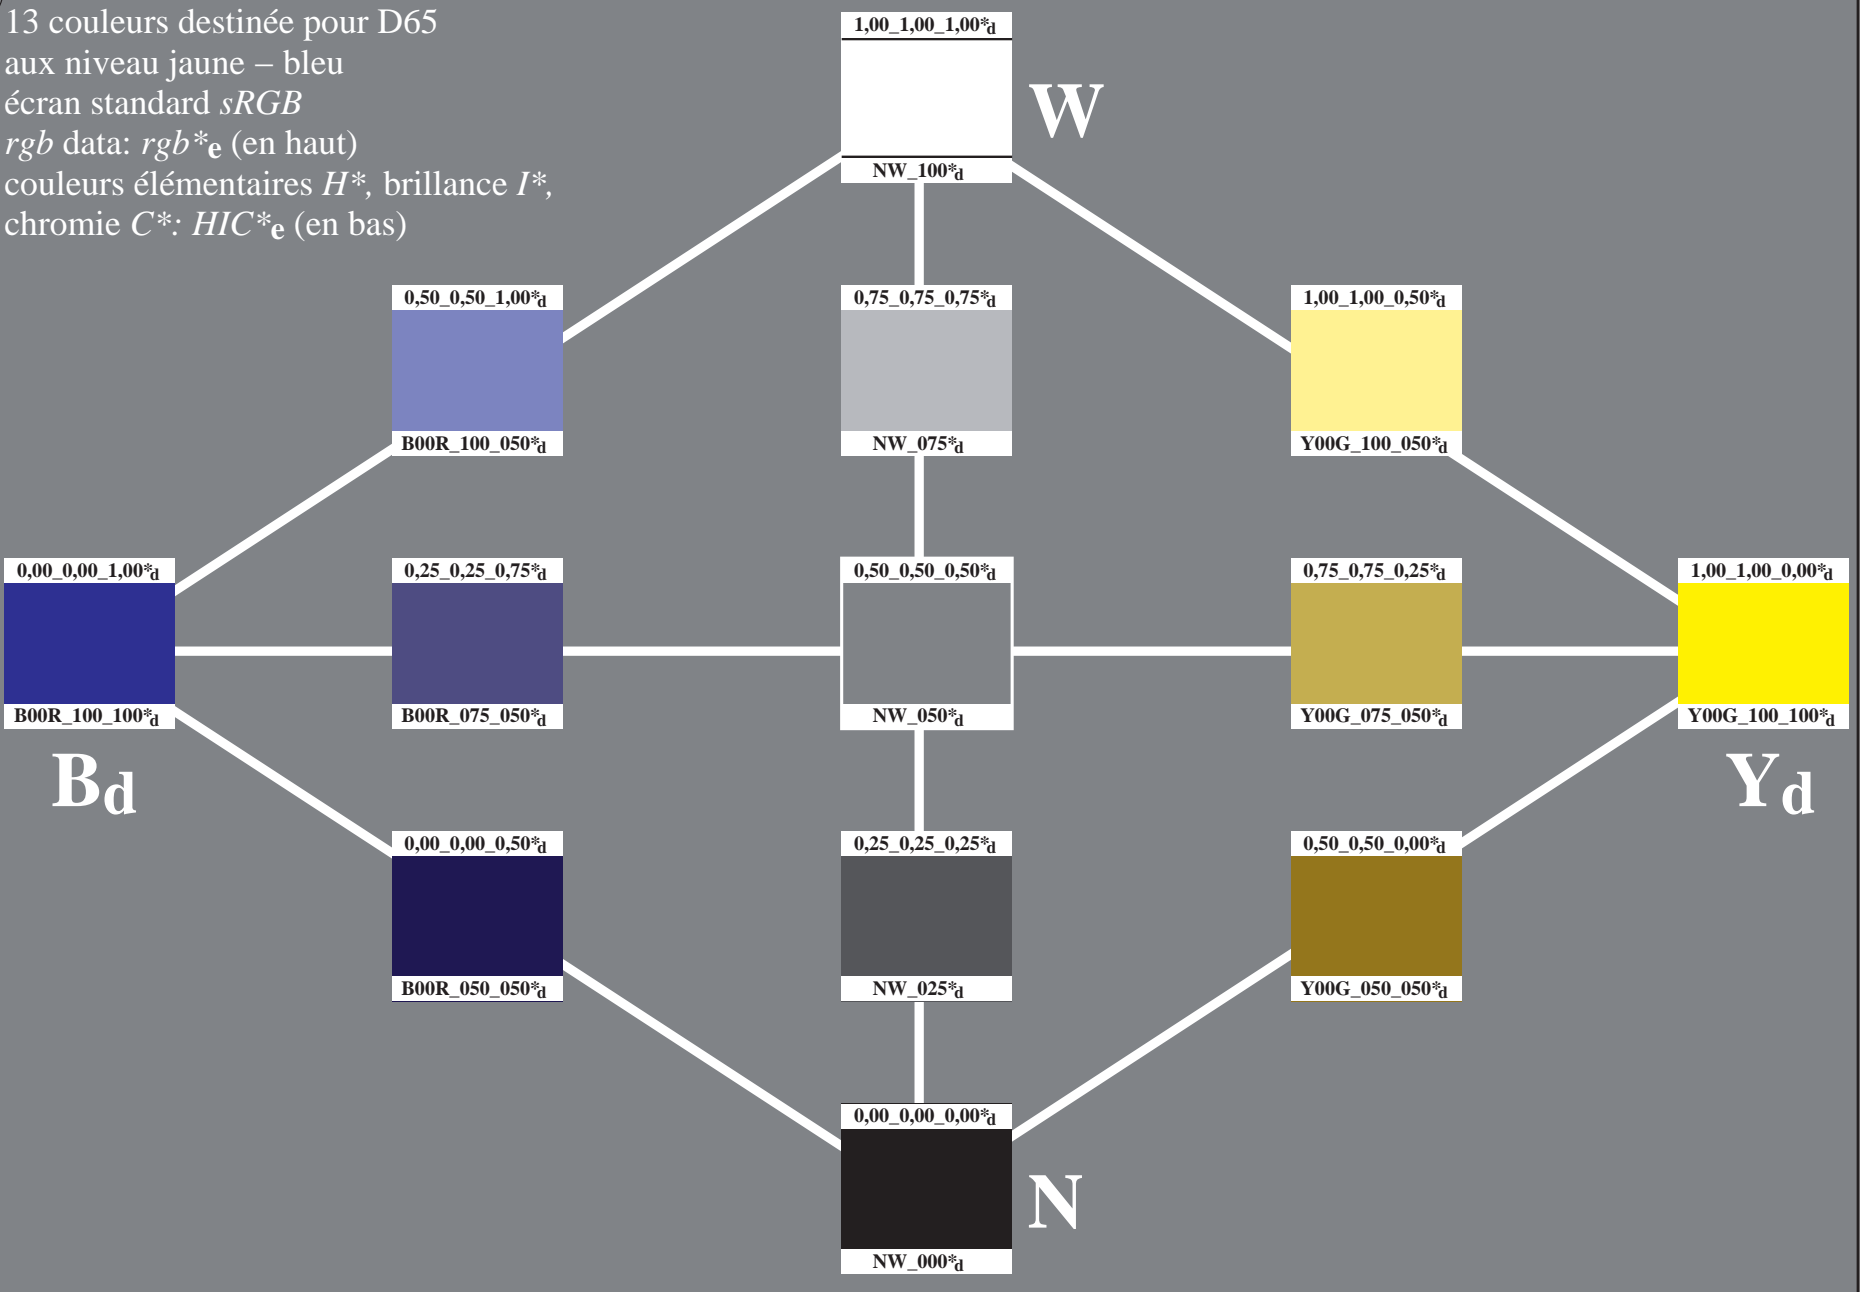

voir fichiers similaires: <http://130.149.60.45/~farbmetrik/PF63/PF63L0FA.TXT> / .PS
informations techniques: <http://www.ps.bam.de> ou <http://130.149.60.45/~farbmetrik>

13 couleurs destinée pour D65
aux niveau jaune – bleu
écran standard *sRGB*
rgb data: *rgb**_e (en haut)
couleurs élémentaires *H**, brillance *I**,
chromie *C**: *HIC**_e (en bas)

TUB enregistrement: 20130201 -PF63/PF63L0FA.TXT /.PS
application pour la mesure des sorties sur offset

TUB matériel: code=rh4ta

3-103030-L0

PF630-7N

graphique TUB-PF63; teintes jaune – bleu
13 couleur de norme pour D65

entrée : *rgb/cmyk* -> *rgb/cmyk*
sortie : aucun changement

voir fichiers similaires: <http://130.149.60.45/~farbmetrik/PF63/PF63L0FA.TXT> / .PS
informations techniques: <http://www.ps.bam.de> ou <http://130.149.60.45/~farbmetrik>

13 couleurs destinée pour D65
aux niveau jaune – bleu
écran standard *sRGB*
rgb data: *rgb**_e (en haut)
couleurs élémentaires *H**, brillance *I**,
chromie *C**: *HIC**_e (en bas)

TUB enregistrement: 20130201 -PF63/PF63L0FA.TXT /.PS TUB matériel: code=rh4ta
application pour la mesure des sorties sur offset, séparation cmyn6* (CMYK)