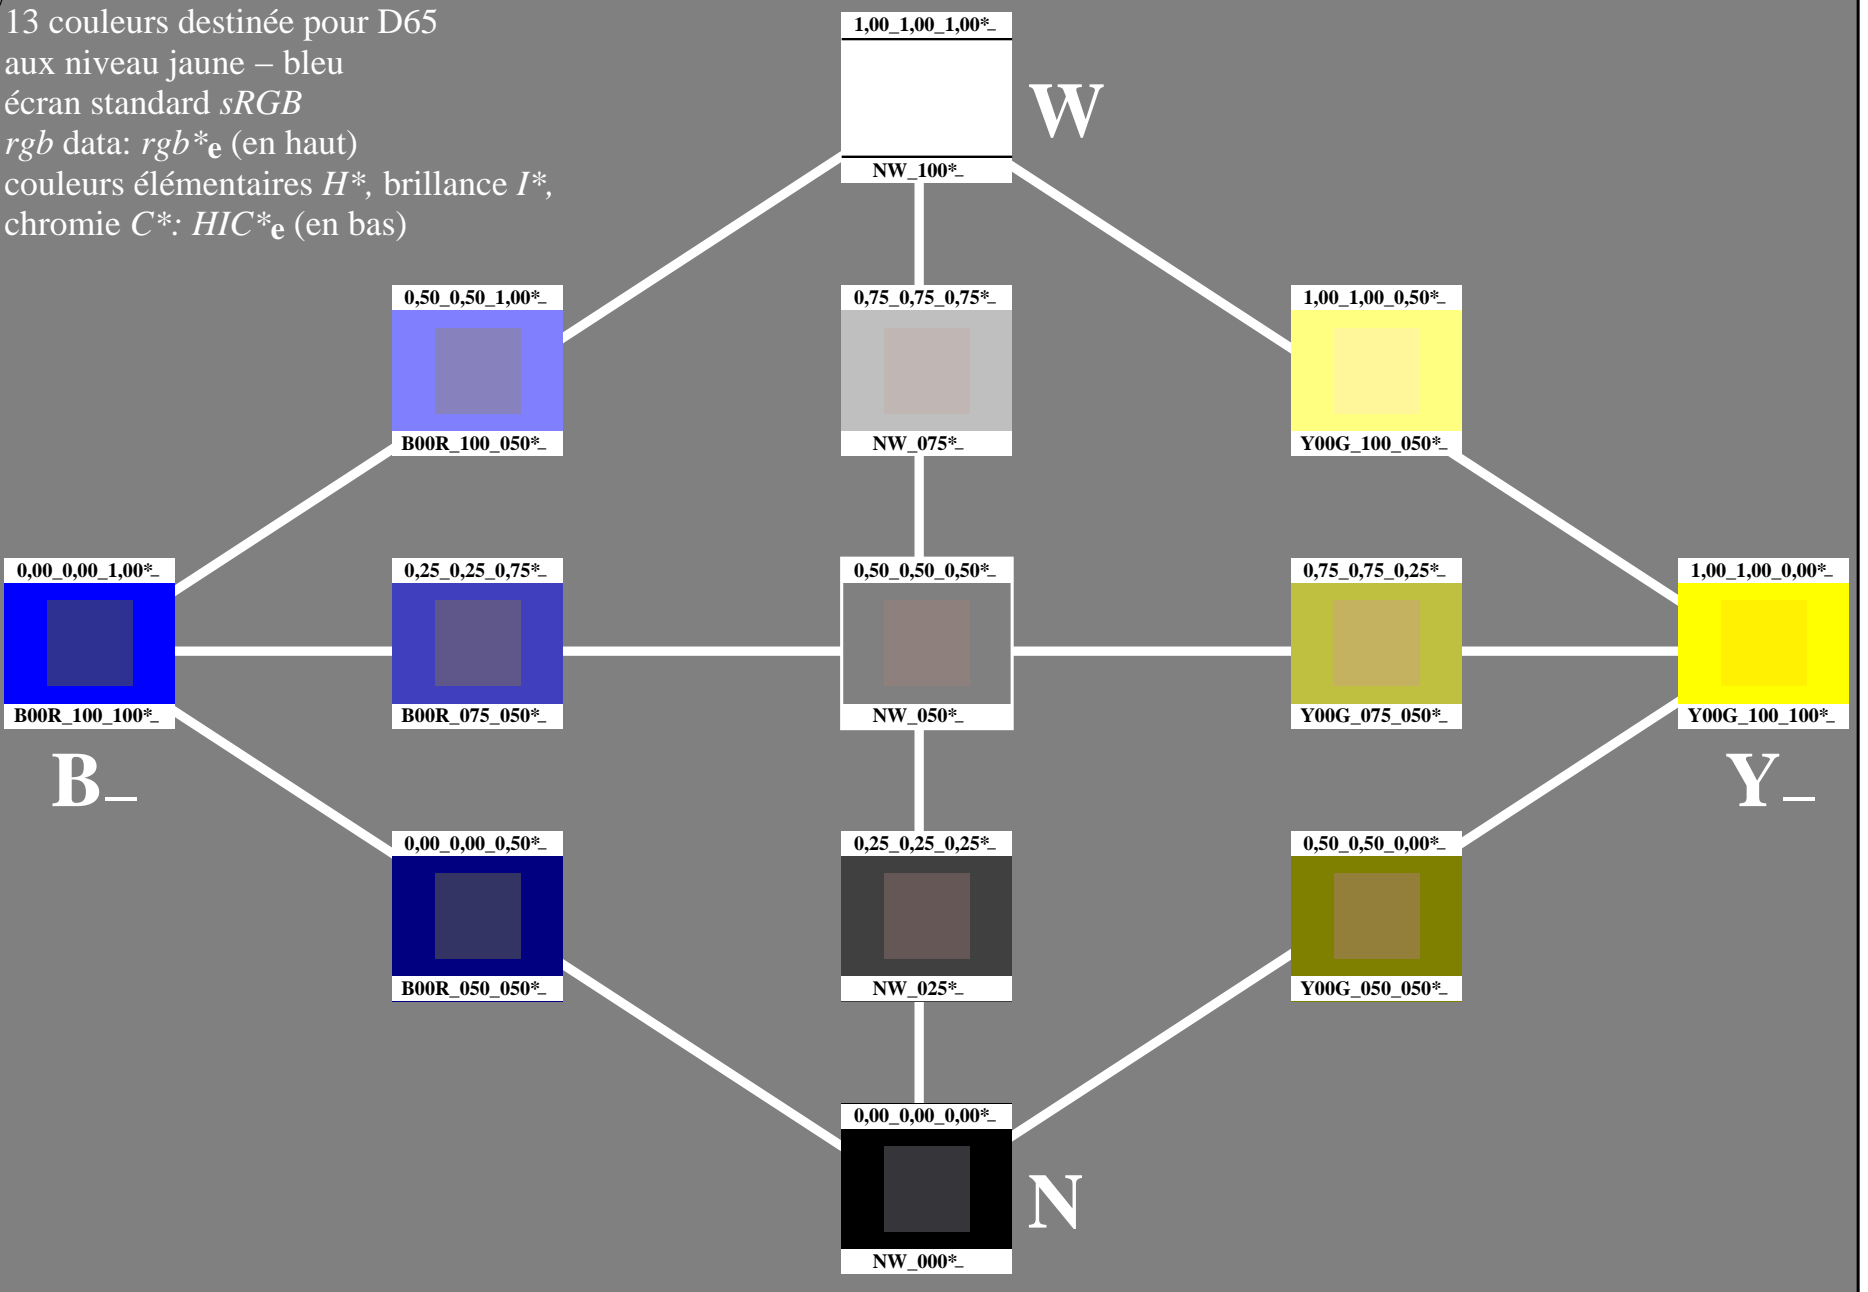

entrée : *rgb/cmyk* -> *rgb/cmyk*
sortie : aucun changement

voir fichiers similaires: <http://130.149.60.45/~farbmetrik/PF63/PF63L0FA.TXT> / .PS
informations techniques: <http://www.ps.bam.de> ou <http://130.149.60.45/~farbmetrik>

13 couleurs destinée pour D65
aux niveau jaune – bleu
écran standard *sRGB*
rgb data: *rgb**_e (en haut)
couleurs élémentaires *H**, brillance *I**,
chromie *C**: *HIC**_e (en bas)

TUB enregistrement: 20130201 -PF63/PF63L0FA.TXT /.PS TUB matériel: code=rh4ta
application pour la mesure des sorties sur offset, séparation cmyn6* (CMYK)

13 couleurs destinée pour D65
aux niveau jaune – bleu
écran standard *sRGB*
rgb data: *rgb**_e (en haut)
couleurs élémentaires *H**, brillance *I**,
chromie *C**: *HIC**_e (en bas)

3-113030-L0

PF630-7N

graphique TUB-PF63; teintes jaune – bleu
13 couleur de norme pour D65