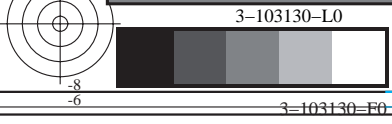

voir fichiers similaires: <http://130.149.60.45/~farbmetrik/PF63/PF63L0FA.TXT> / .PS
informations techniques: <http://www.ps.bam.de> ou <http://130.149.60.45/~farbmetrik>

13 couleurs destinée pour D65
aux niveau jaune – bleu
écran standard *sRGB*
rgb data: *rgb**_e (en haut)
couleurs élémentaires *H**, brillance *I**,
chromie *C**: *HIC**_e (en bas)

TUB enregistrement: 20130201 -PF63/PF63L0FA.TXT /.PS TUB matériel: code=rh4ta
application pour la mesure des sorties sur offset, séparation cmyn6* (CMYK)