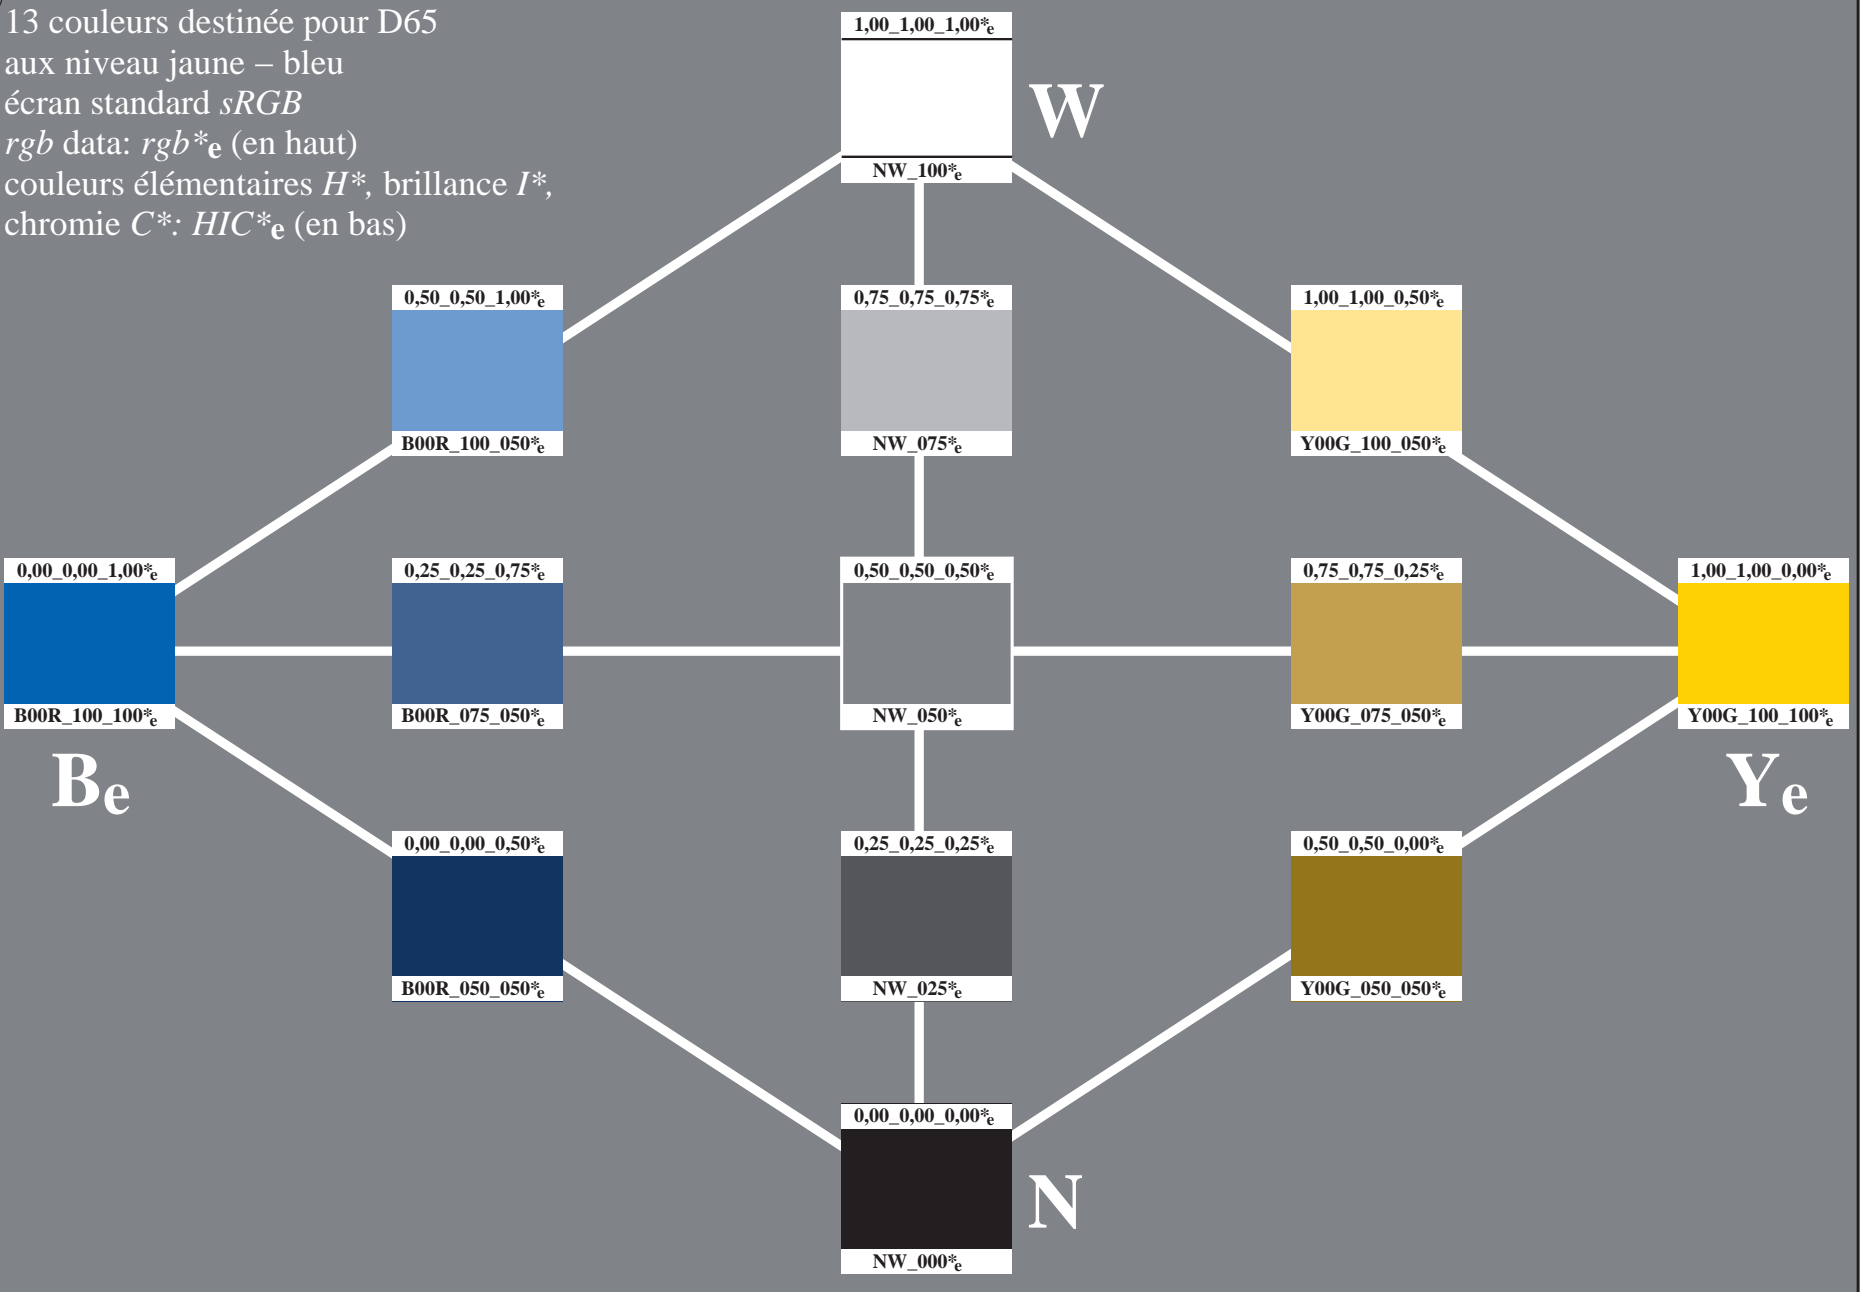

13 couleurs destinée pour D65
aux niveau jaune – bleu
écran standard *sRGB*
rgb data: *rgb**_e (en haut)
couleurs élémentaires *H**, brillance *I**,
chromie *C**: *HIC**_e (en bas)

TUB enregistrement: 20130201 -PF63/PF63L0FA.TXT /.PS TUB matériel: code=rh4ta
application pour la mesure des sorties sur offset, séparation cmyn6* (CMYK)

13 couleurs destinée pour D65
aux niveau jaune – bleu
écran standard *sRGB*
rgb data: *rgb**_e (en haut)
couleurs élémentaires *H**, brillance *I**,
chromie *C**: *HIC**_e (en bas)

3-113030-L0

PF630-7N

graphique TUB-PF63; teintes jaune – bleu
13 couleur de norme pour D65

entrée : *rgb/cmyk* -> *rgb/cmyk*
sortie : aucun changement

voir fichiers similaires: <http://130.149.60.45/~farbmetrik/PF63/PF63L0FA.TXT> / .PS
informations techniques: <http://www.ps.bam.de> ou <http://130.149.60.45/~farbmetrik>

13 couleurs destinée pour D65
aux niveau jaune – bleu
écran standard *sRGB*
rgb data: *rgb**_e (en haut)
couleurs élémentaires *H**, brillance *I**,
chromie *C**: *HIC**_e (en bas)

TUB enregistrement: 20130201 -PF63/PF63L0FA.TXT /.PS TUB matériel: code=rh4ta
application pour la mesure des sorties sur offset, séparation *cmyn6** (CMYK)