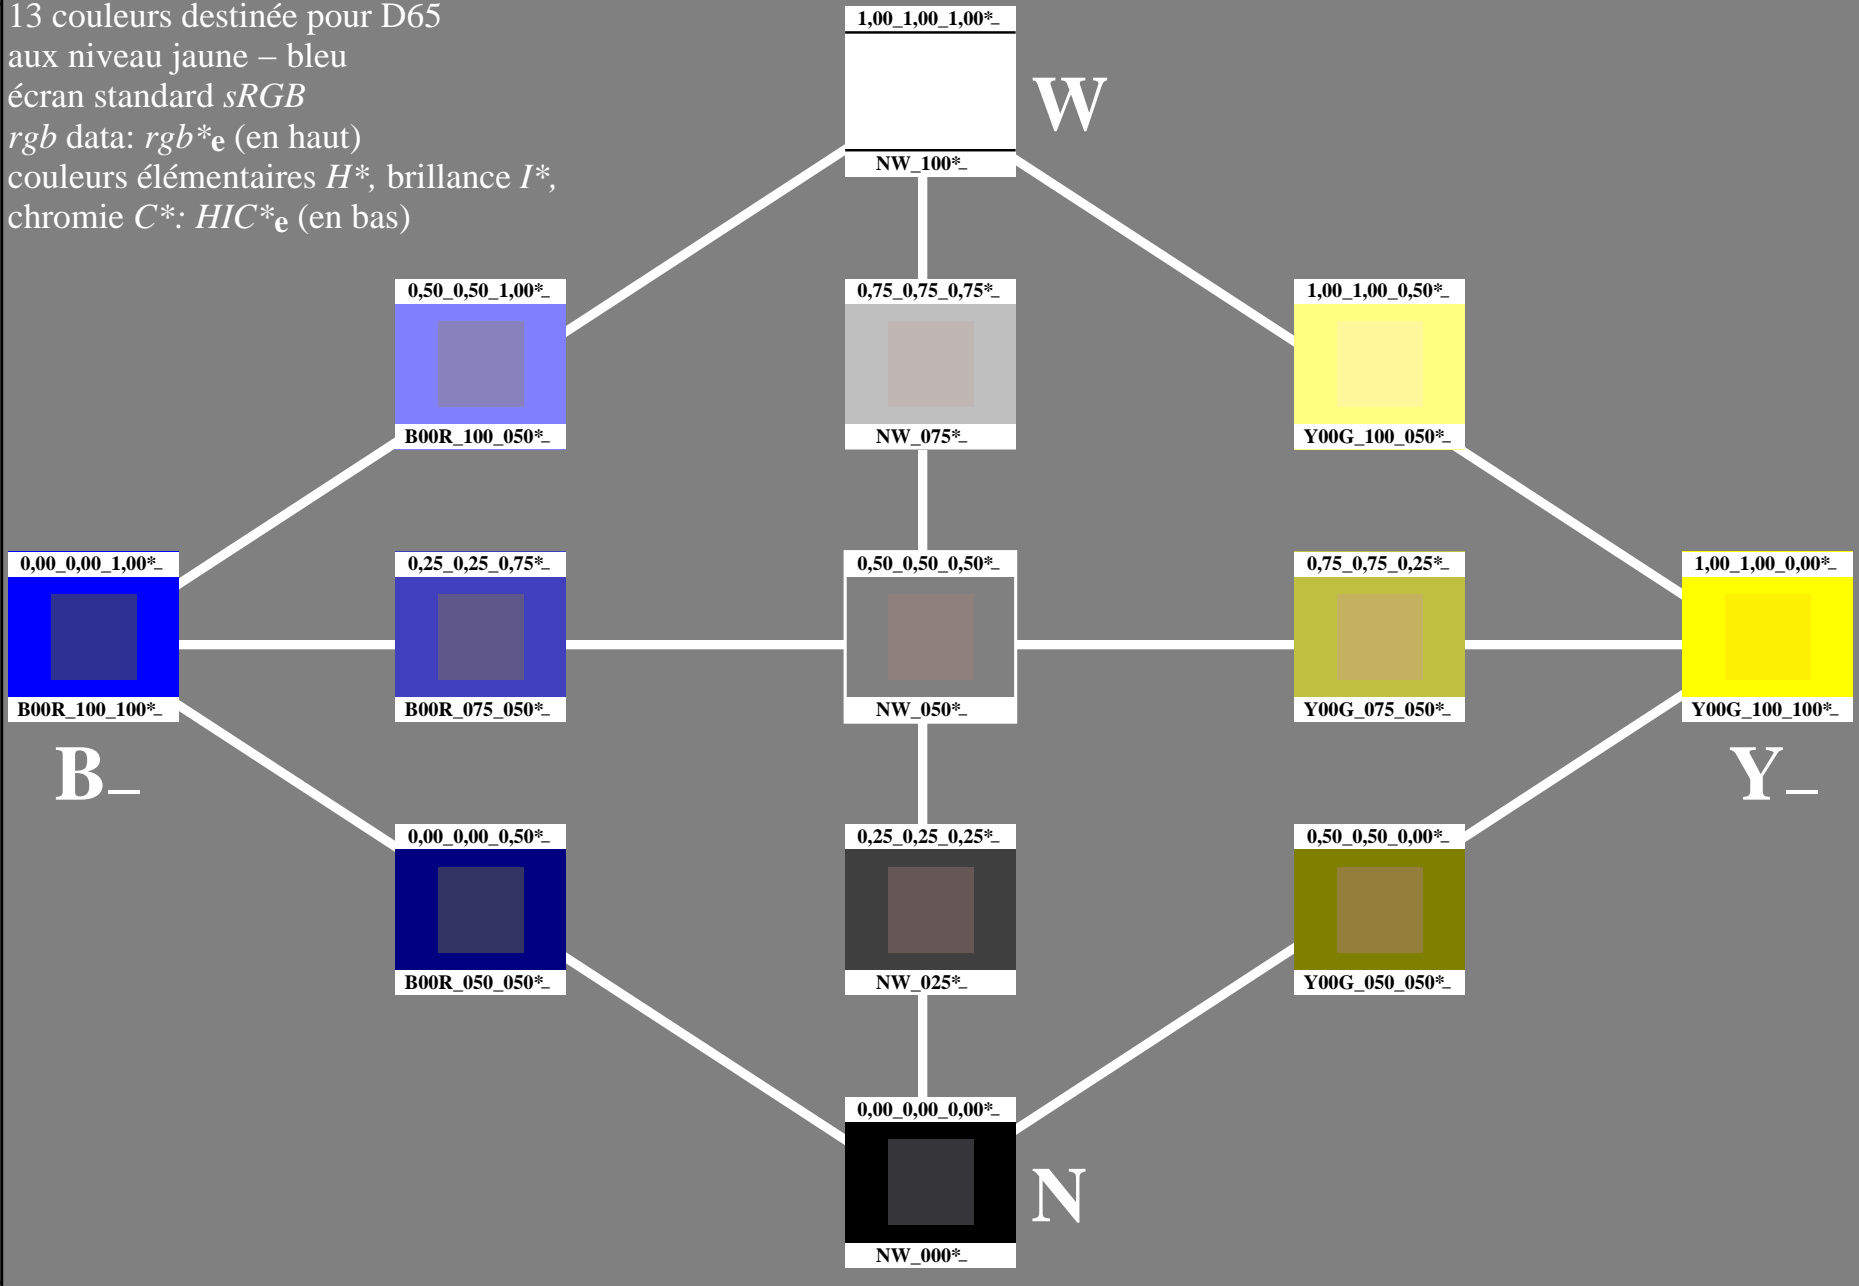

voir fichiers similaires: <http://130.149.60.45/~farbmetrik/PF63/PF63L0NP.PDF /.PS>; <http://www.ps.bam.de> ou <http://130.149.60.45/~farbmetrik>

13 couleurs destinée pour D65
aux niveau jaune – bleu
écran standard *sRGB*
rgb data: *rgb**_e (en haut)
couleurs élémentaires *H**, brillance *I**,
chromie *C**: *HIC**_e (en bas)

TUB enregistrement: 20130201-PF63/PF63L0NP.PDF /.PS
application pour la mesure des sorties sur offset

TUB matériel: code=th44ta