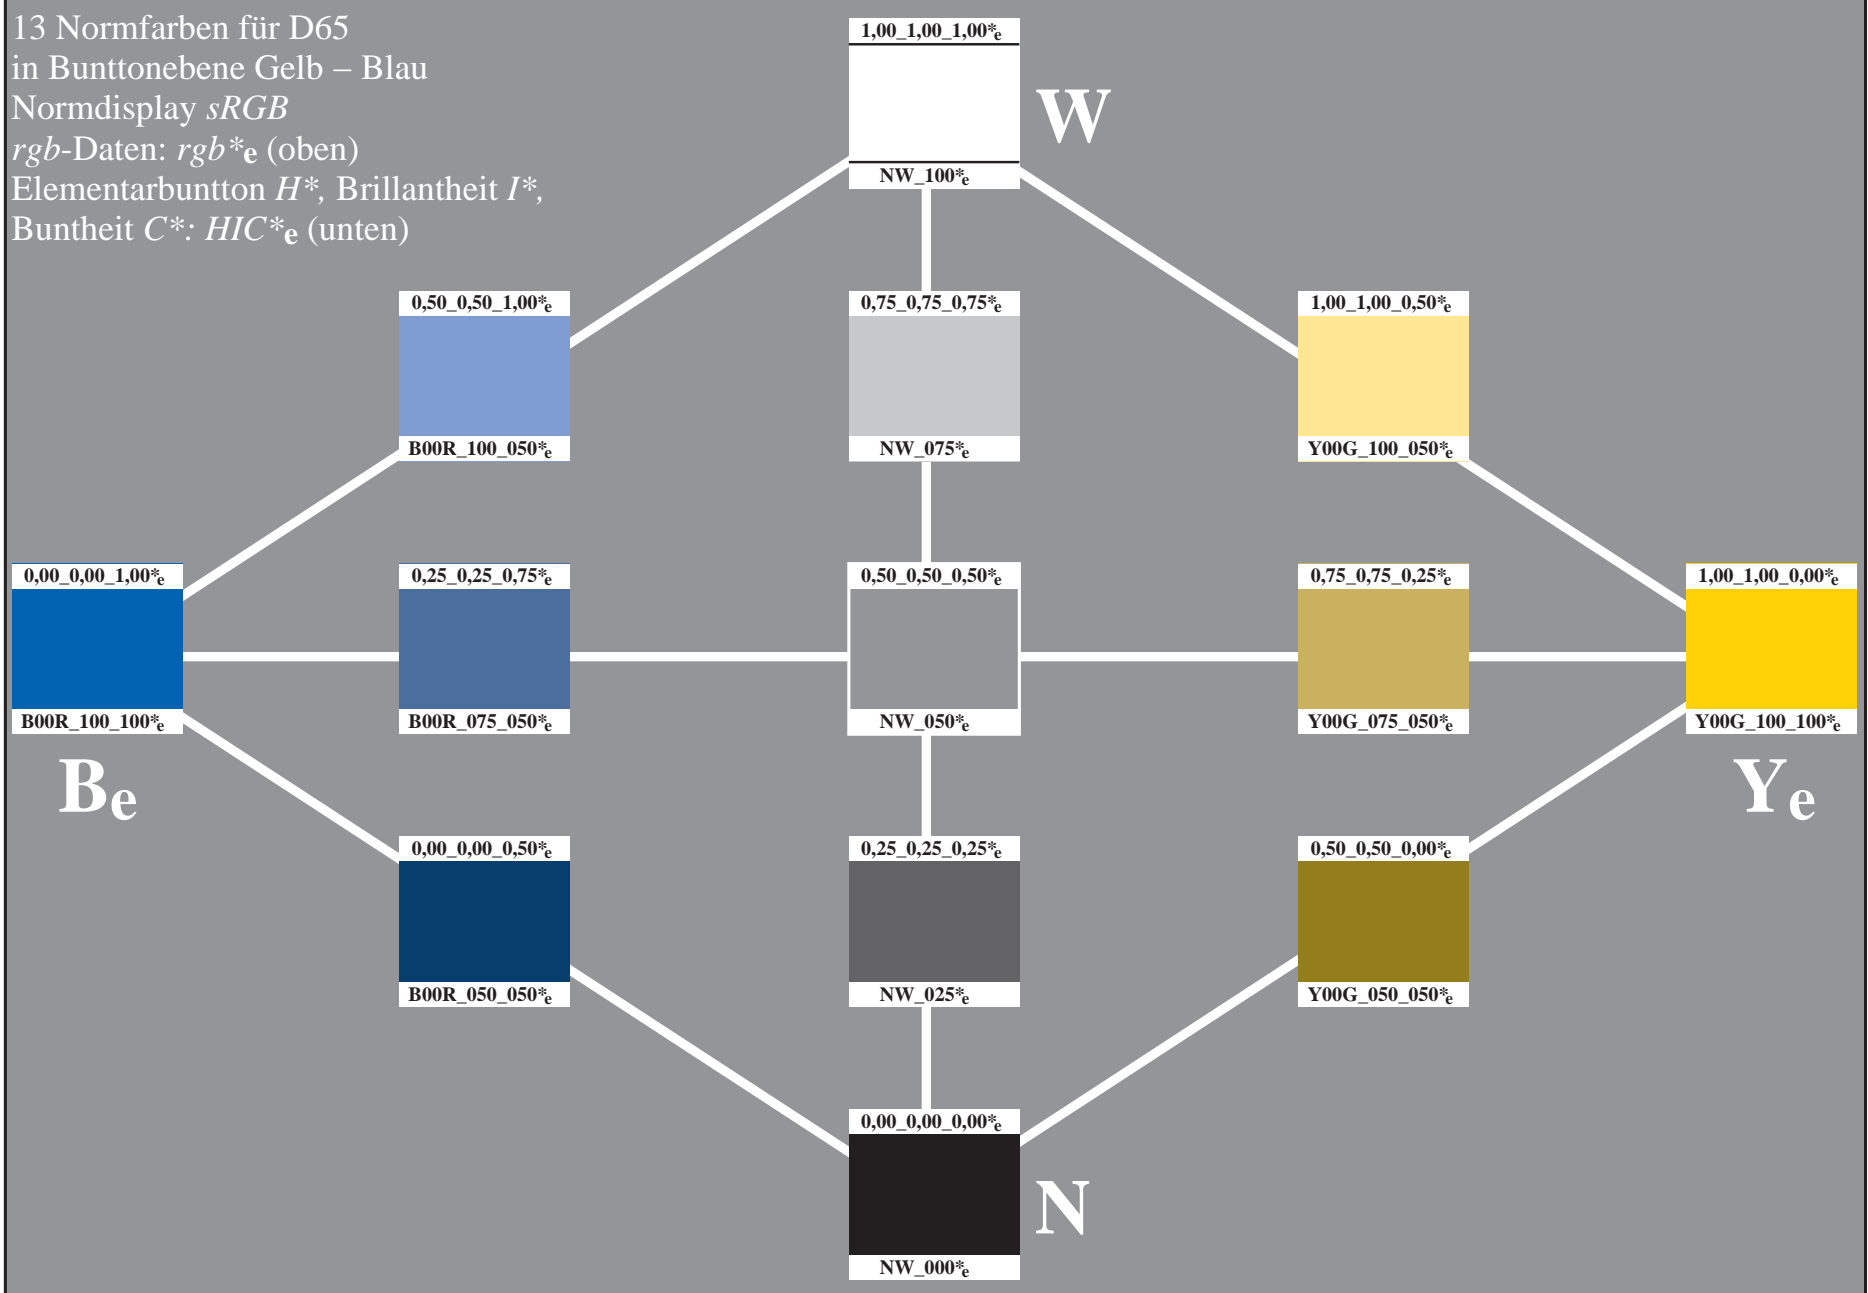

13 Normfarben für D65
 in Bunttonebene Gelb – Blau

Normdisplay *sRGB*

rgb-Daten: *rgb**_e (oben)

Elementarbusnton *H**_e, Brillantheit *I**_e,

Buntheit *C**_e: *HIC**_e (unten)

13 Normfarben für D65
 in Bunttonebene Gelb – Blau
 Normdisplay *sRGB*

rgb-Daten: rgb^*_e (oben)
 Elementarblau H^* , Brillantheit I^* ,
 Buntheit C^* : HIC^*_e (unten)

13 Normfarben für D65
 in Bunttonebene Gelb – Blau
 Normdisplay *sRGB*

rgb-Daten: rgb^*_e (oben)
 Elementarbusnton H^* , Brillantheit I^* ,
 Buntheit C^* : HIC^*_e (unten)

13 Normfarben für D65
in Bunttonebene Gelb – Blau
Normdisplay *sRGB*

rgb-Daten: rgb^*_e (oben)
Elementarblau H^* , Brillantheit I^* ,
Buntheit C^* : HIC^*_e (unten)