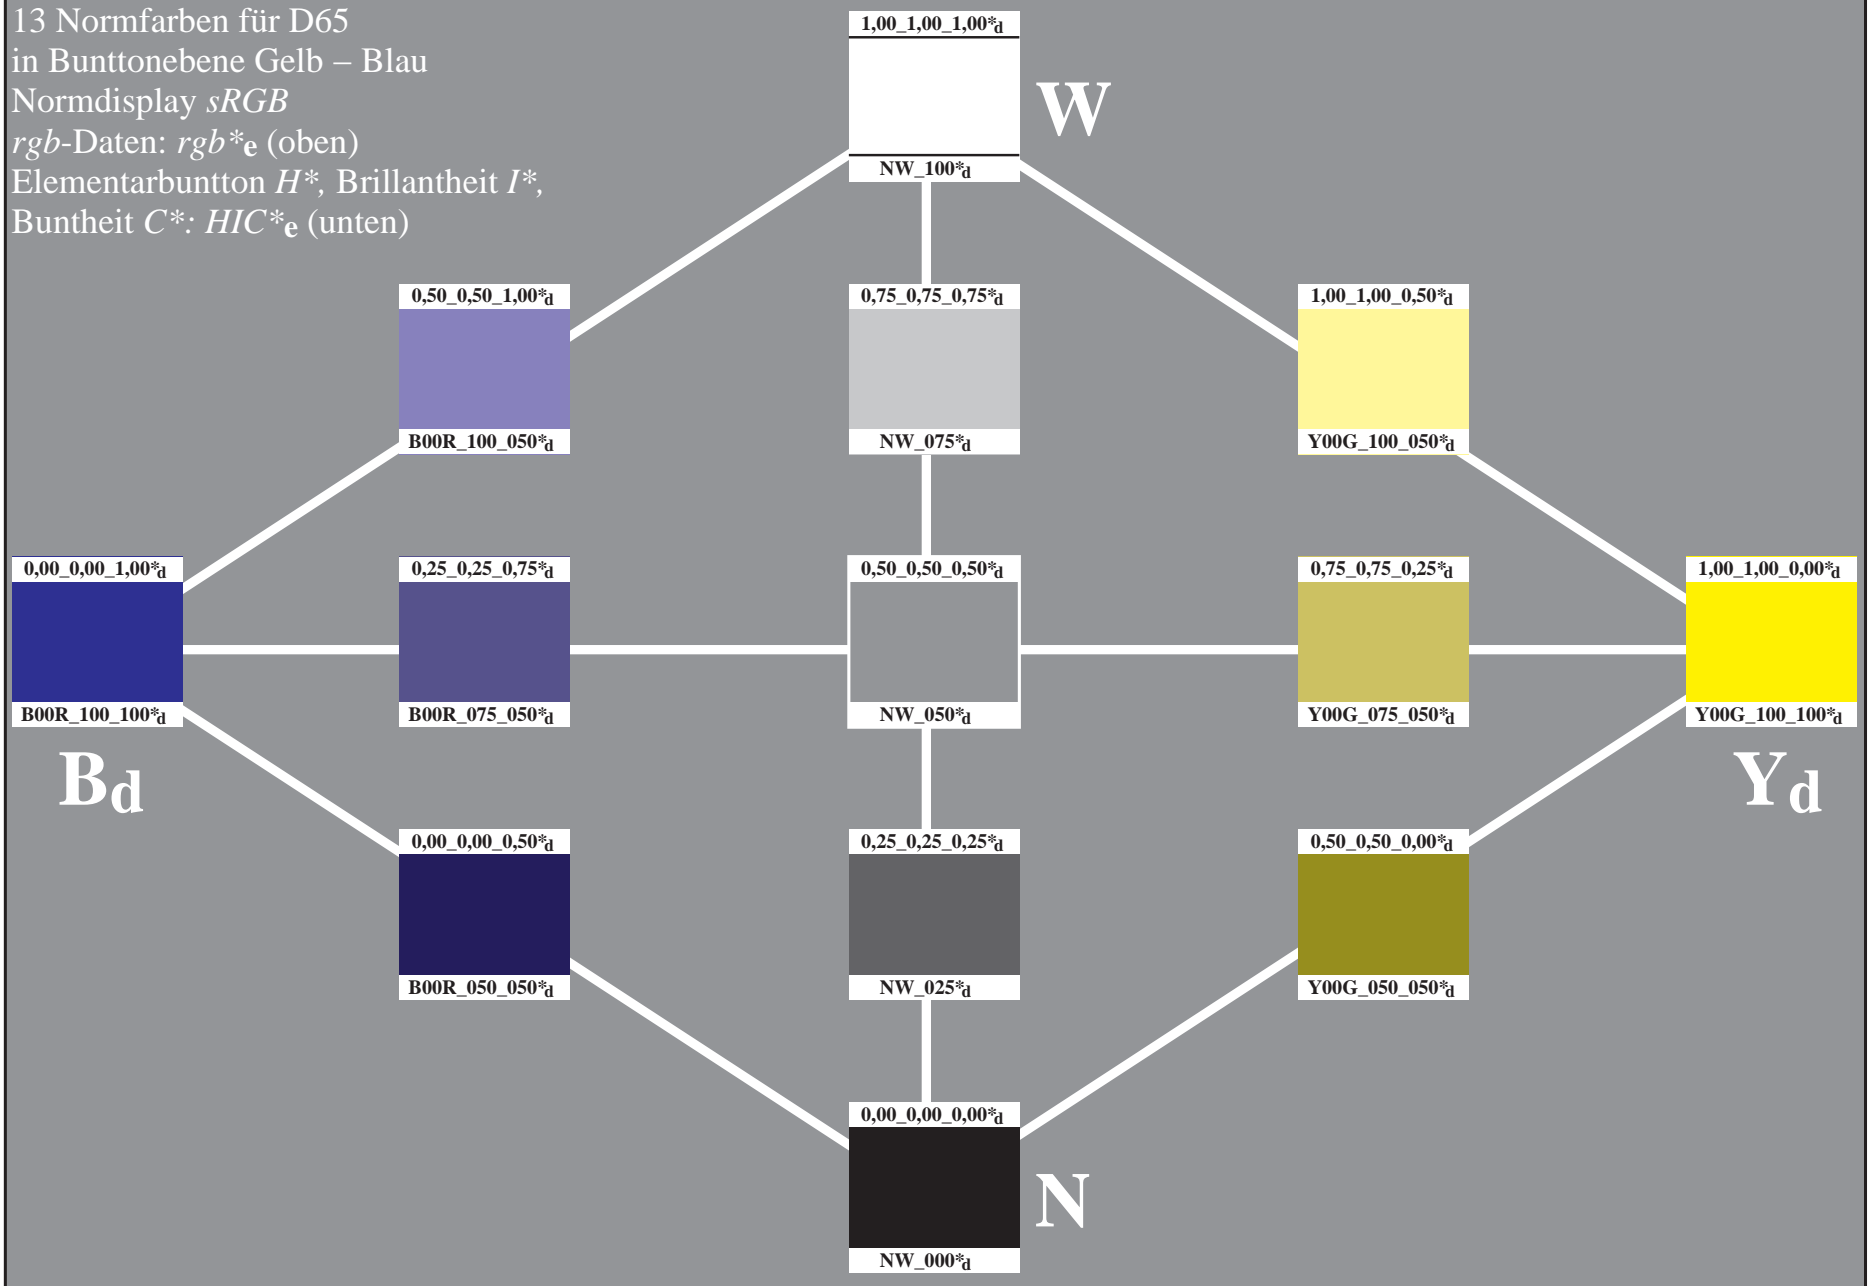

13 Normfarben für D65
 in Bunttonebene Gelb – Blau

Normdisplay *sRGB*

rgb-Daten: *rgb**_e (oben)

Elementarbusnton *H**_e, Brillantheit *I**_e,

Buntheit *C**_e: *HIC**_e (unten)

13 Normfarben für D65
 in Bunttonebene Gelb – Blau
 Normdisplay *sRGB*

rgb-Daten: rgb^*_e (oben)
 Elementarblau H^* , Brillantheit I^* ,
 Buntheit C^* : HIC^*_e (unten)

13 Normfarben für D65
 in Bunttonebene Gelb – Blau
 Normdisplay *sRGB*

rgb-Daten: rgb^*_e (oben)
 Elementarbusnton H^* , Brillantheit I^* ,
 Buntheit C^* : HIC^*_e (unten)

13 Normfarben für D65
in Bunttonebene Gelb – Blau
Normdisplay *sRGB*

rgb-Daten: rgb^*_e (oben)
Elementarblau H^* , Brillantheit I^* ,
Buntheit C^* : HIC^*_e (unten)