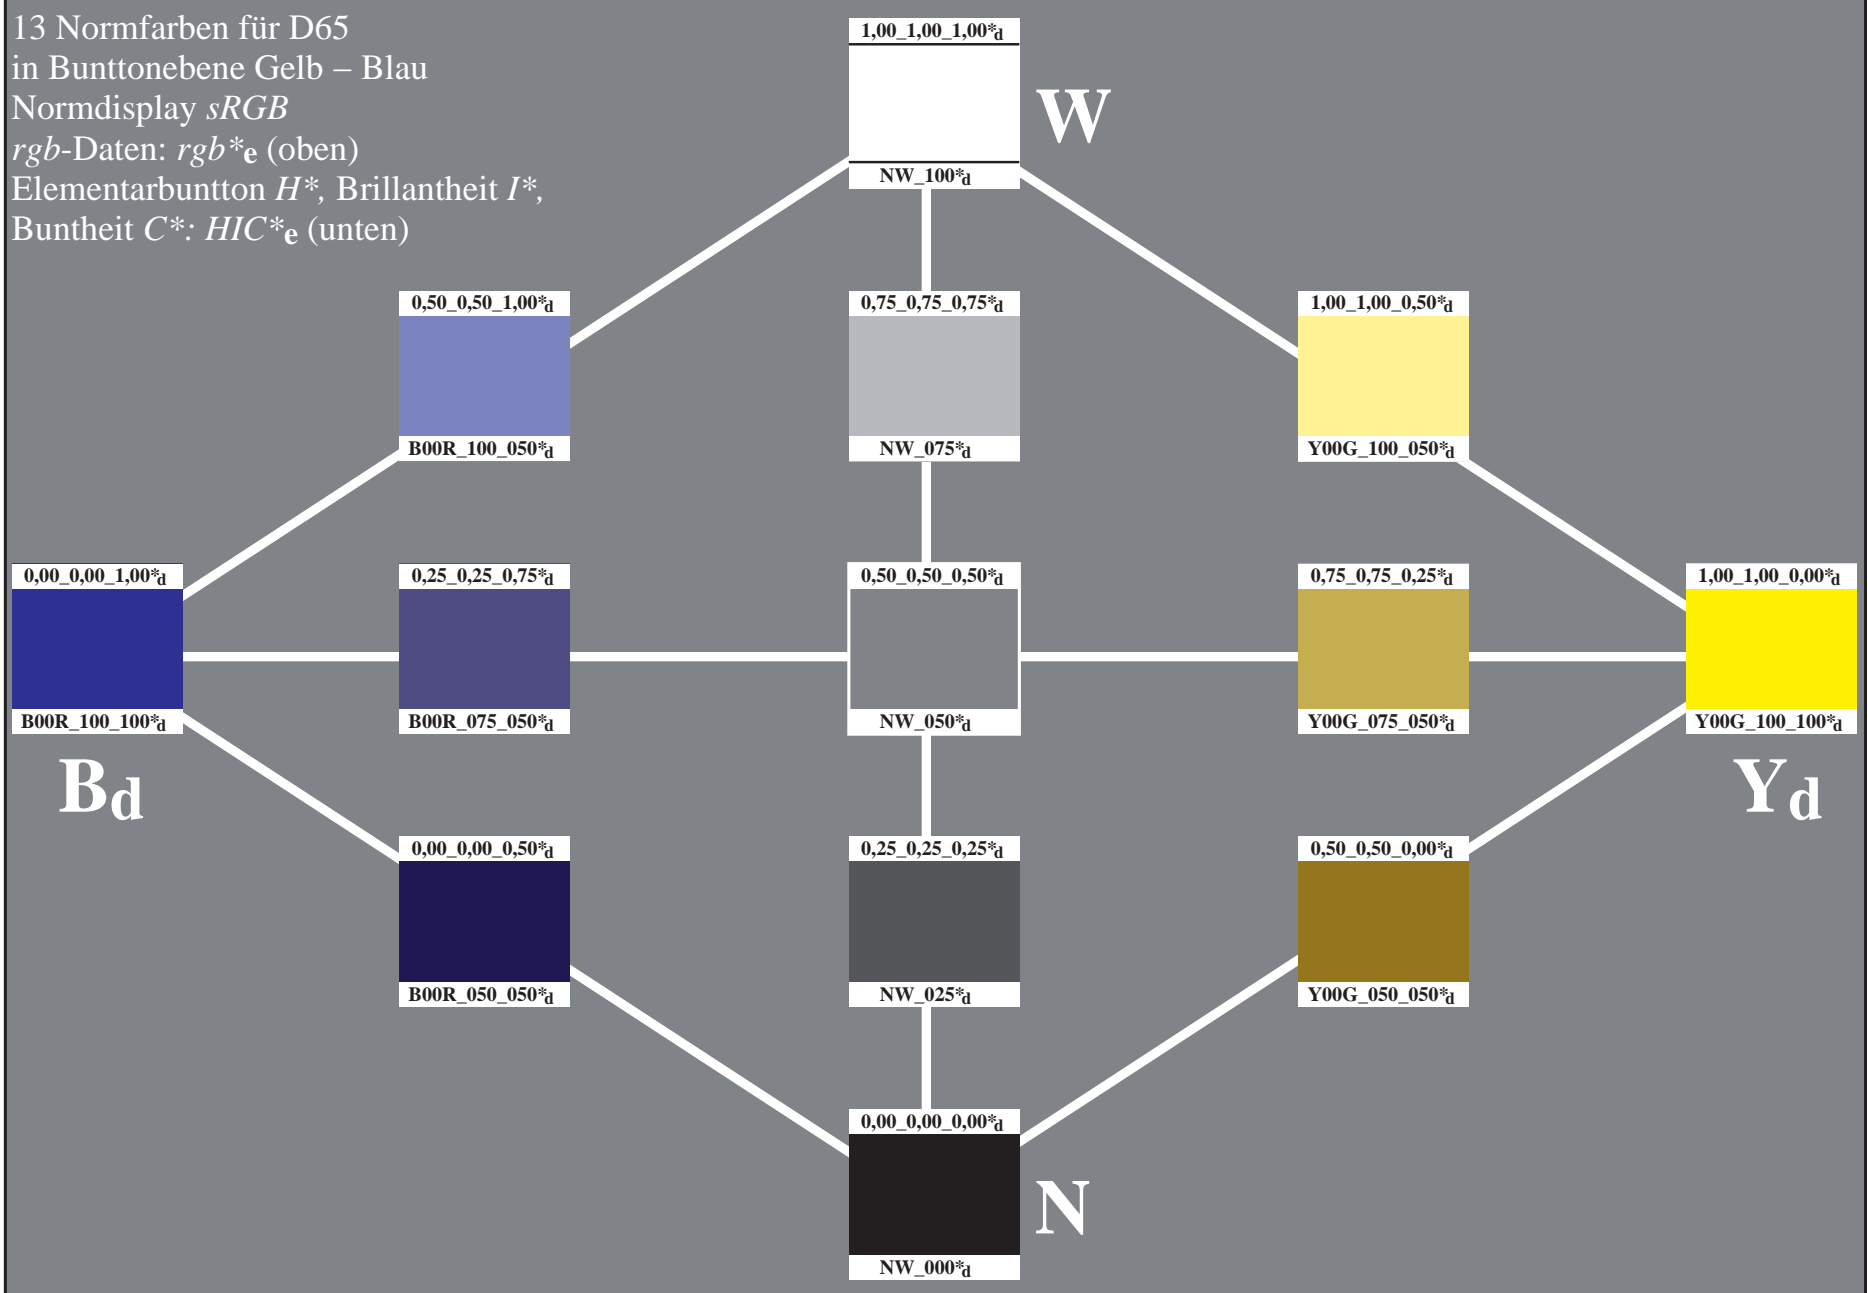

13 Normfarben für D65
 in Bunttonebene Gelb – Blau

Normdisplay *sRGB*

rgb-Daten: *rgb**_e (oben)

Elementarbusnton *H**_e, Brillantheit *I**_e,

Buntheit *C**_e: *HIC**_e (unten)

13 Normfarben für D65
 in Bunttonebene Gelb – Blau
 Normdisplay *sRGB*

rgb-Daten: rgb^*_e (oben)
 Elementarblau H^* , Brillantheit I^* ,
 Buntheit C^* : HIC^*_e (unten)

13 Normfarben für D65
 in Bunttonebene Gelb – Blau
 Normdisplay *sRGB*

rgb-Daten: rgb^*_e (oben)
 Elementarbusnton H^* , Brillantheit I^* ,
 Buntheit C^* : HIC^*_e (unten)

13 Normfarben für D65
in Bunttonebene Gelb – Blau
Normdisplay *sRGB*

rgb-Daten: rgb^*_e (oben)
Elementarblau H^* , Brillantheit I^* ,
Buntheit C^* : HIC^*_e (unten)